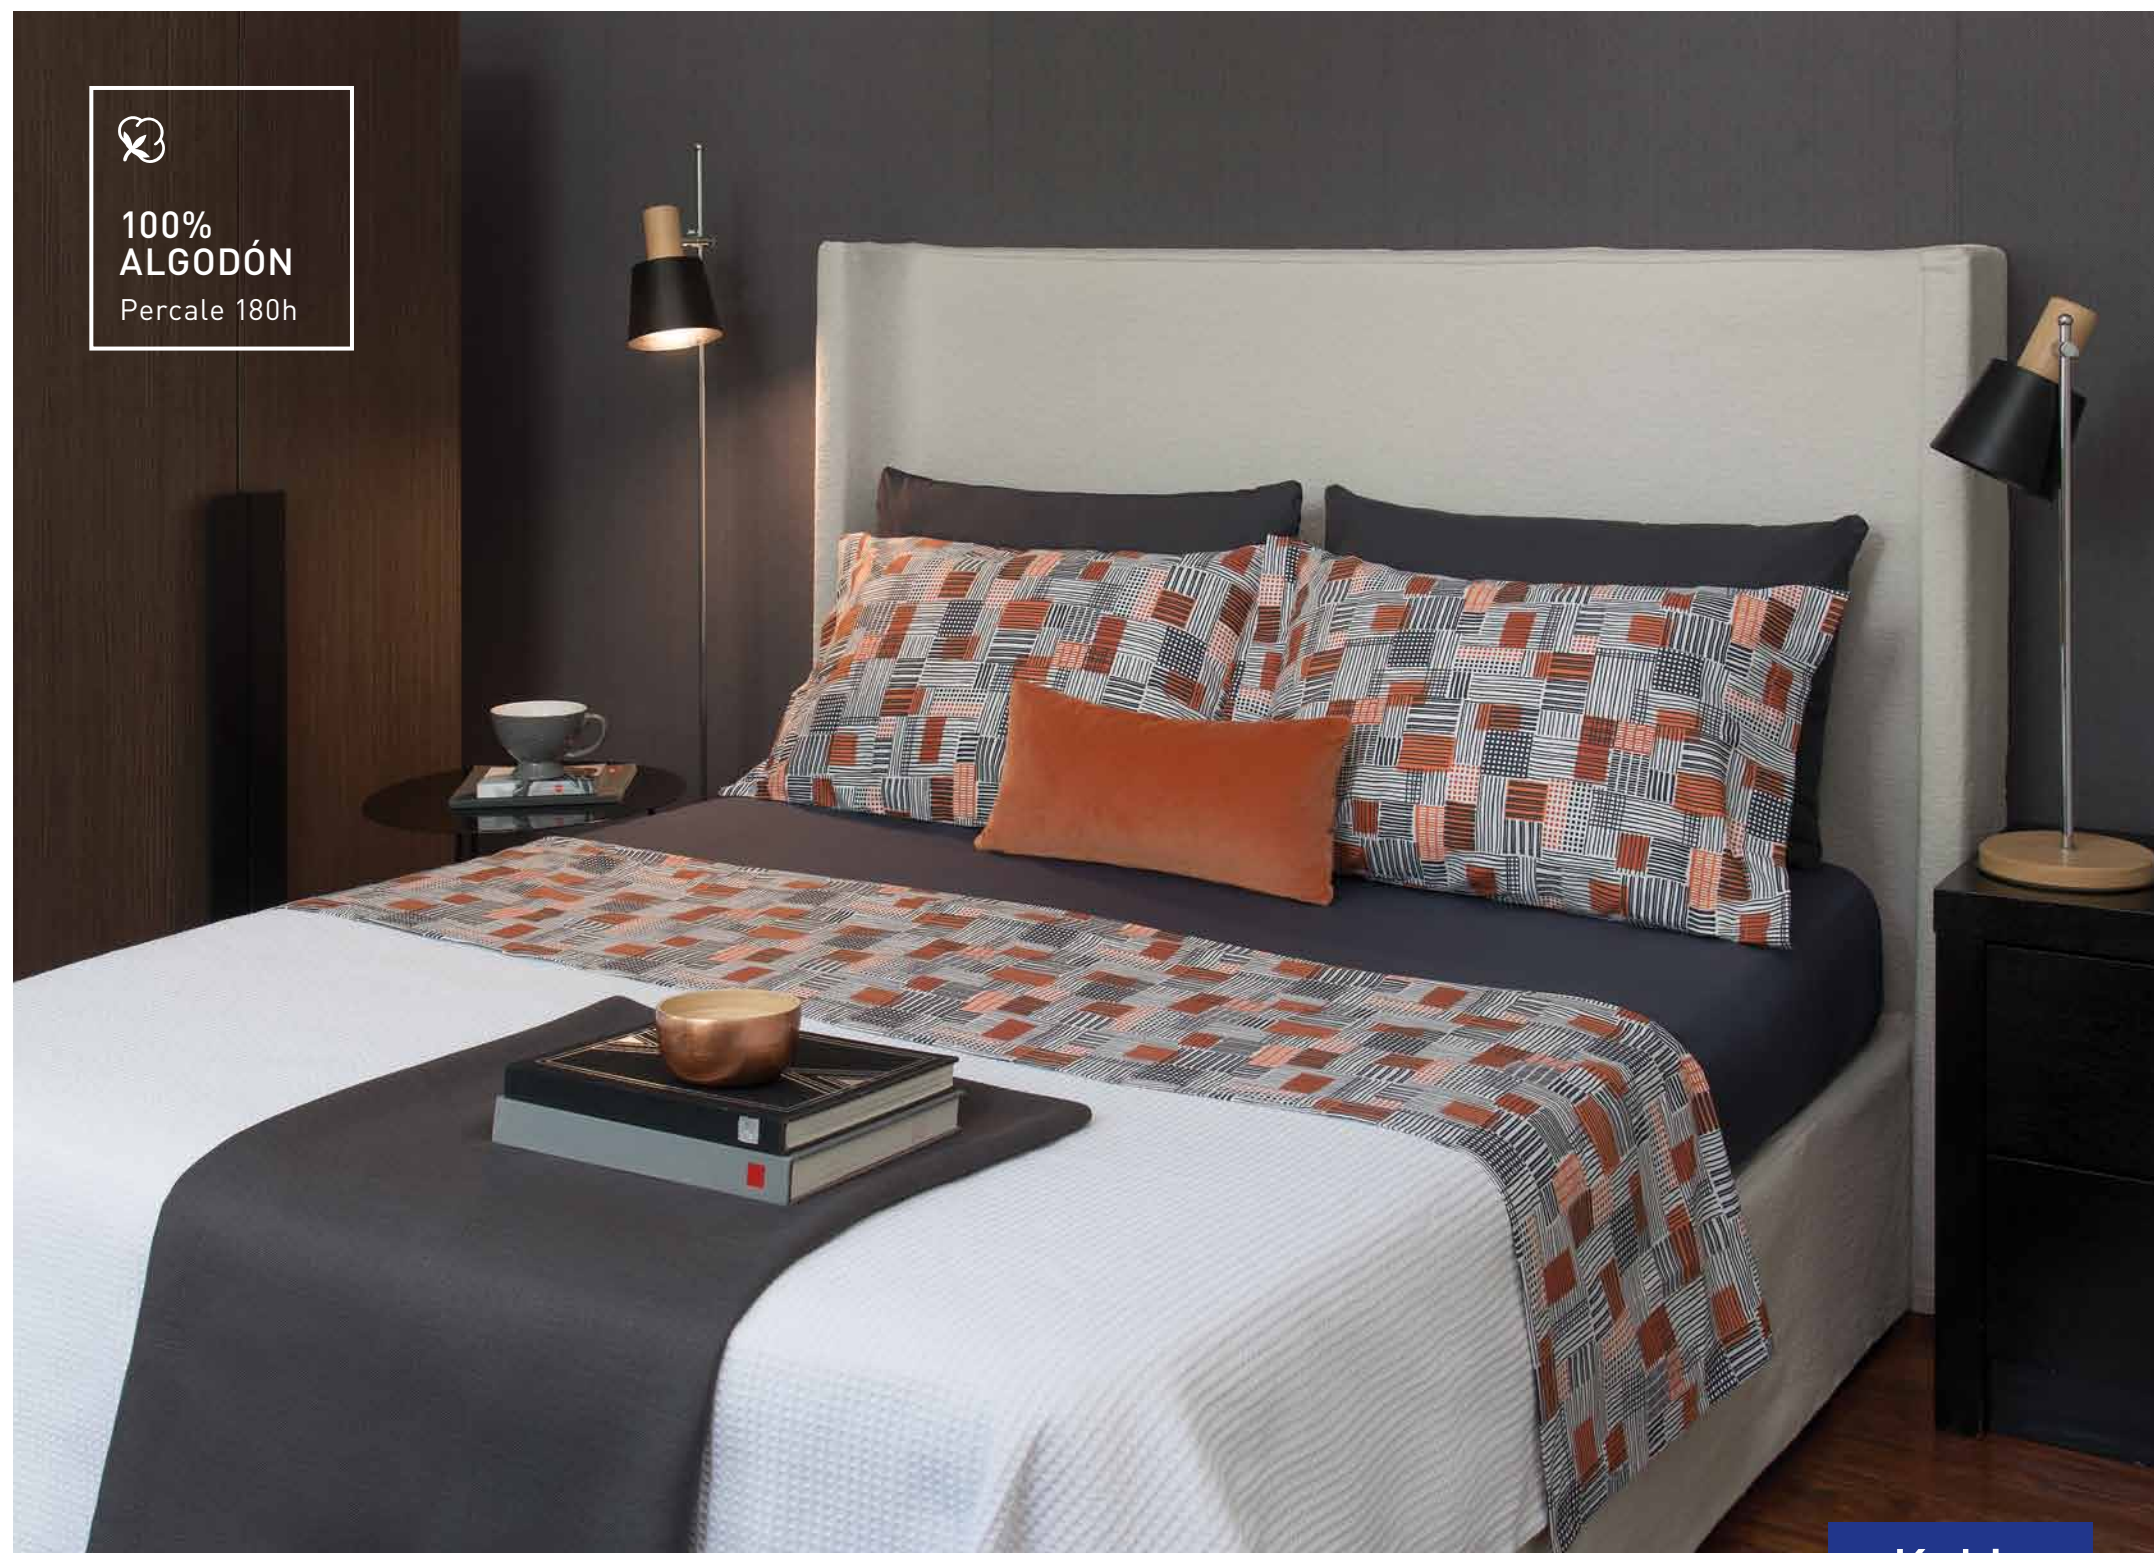

100%
ALGODÓN
Percale 180h