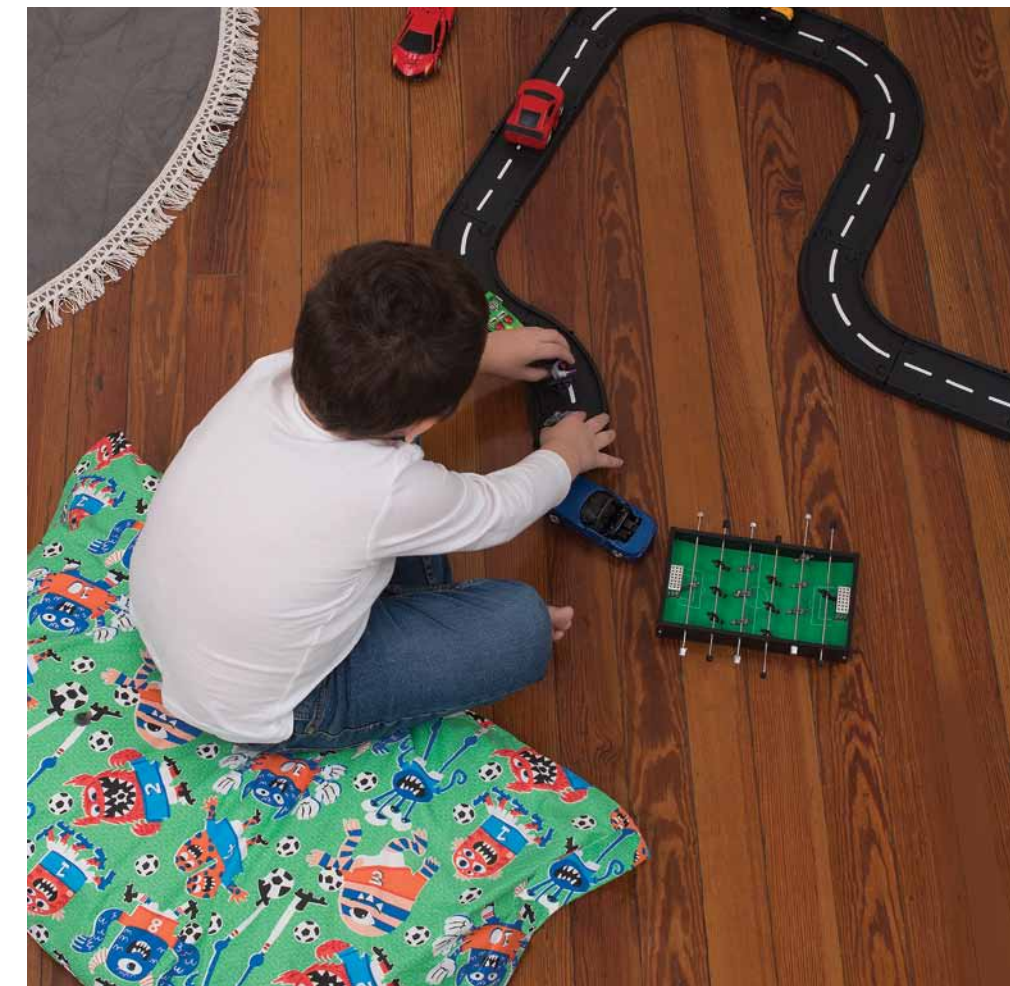

ARCOIRIS
Colección Infantil 2019 - 2020