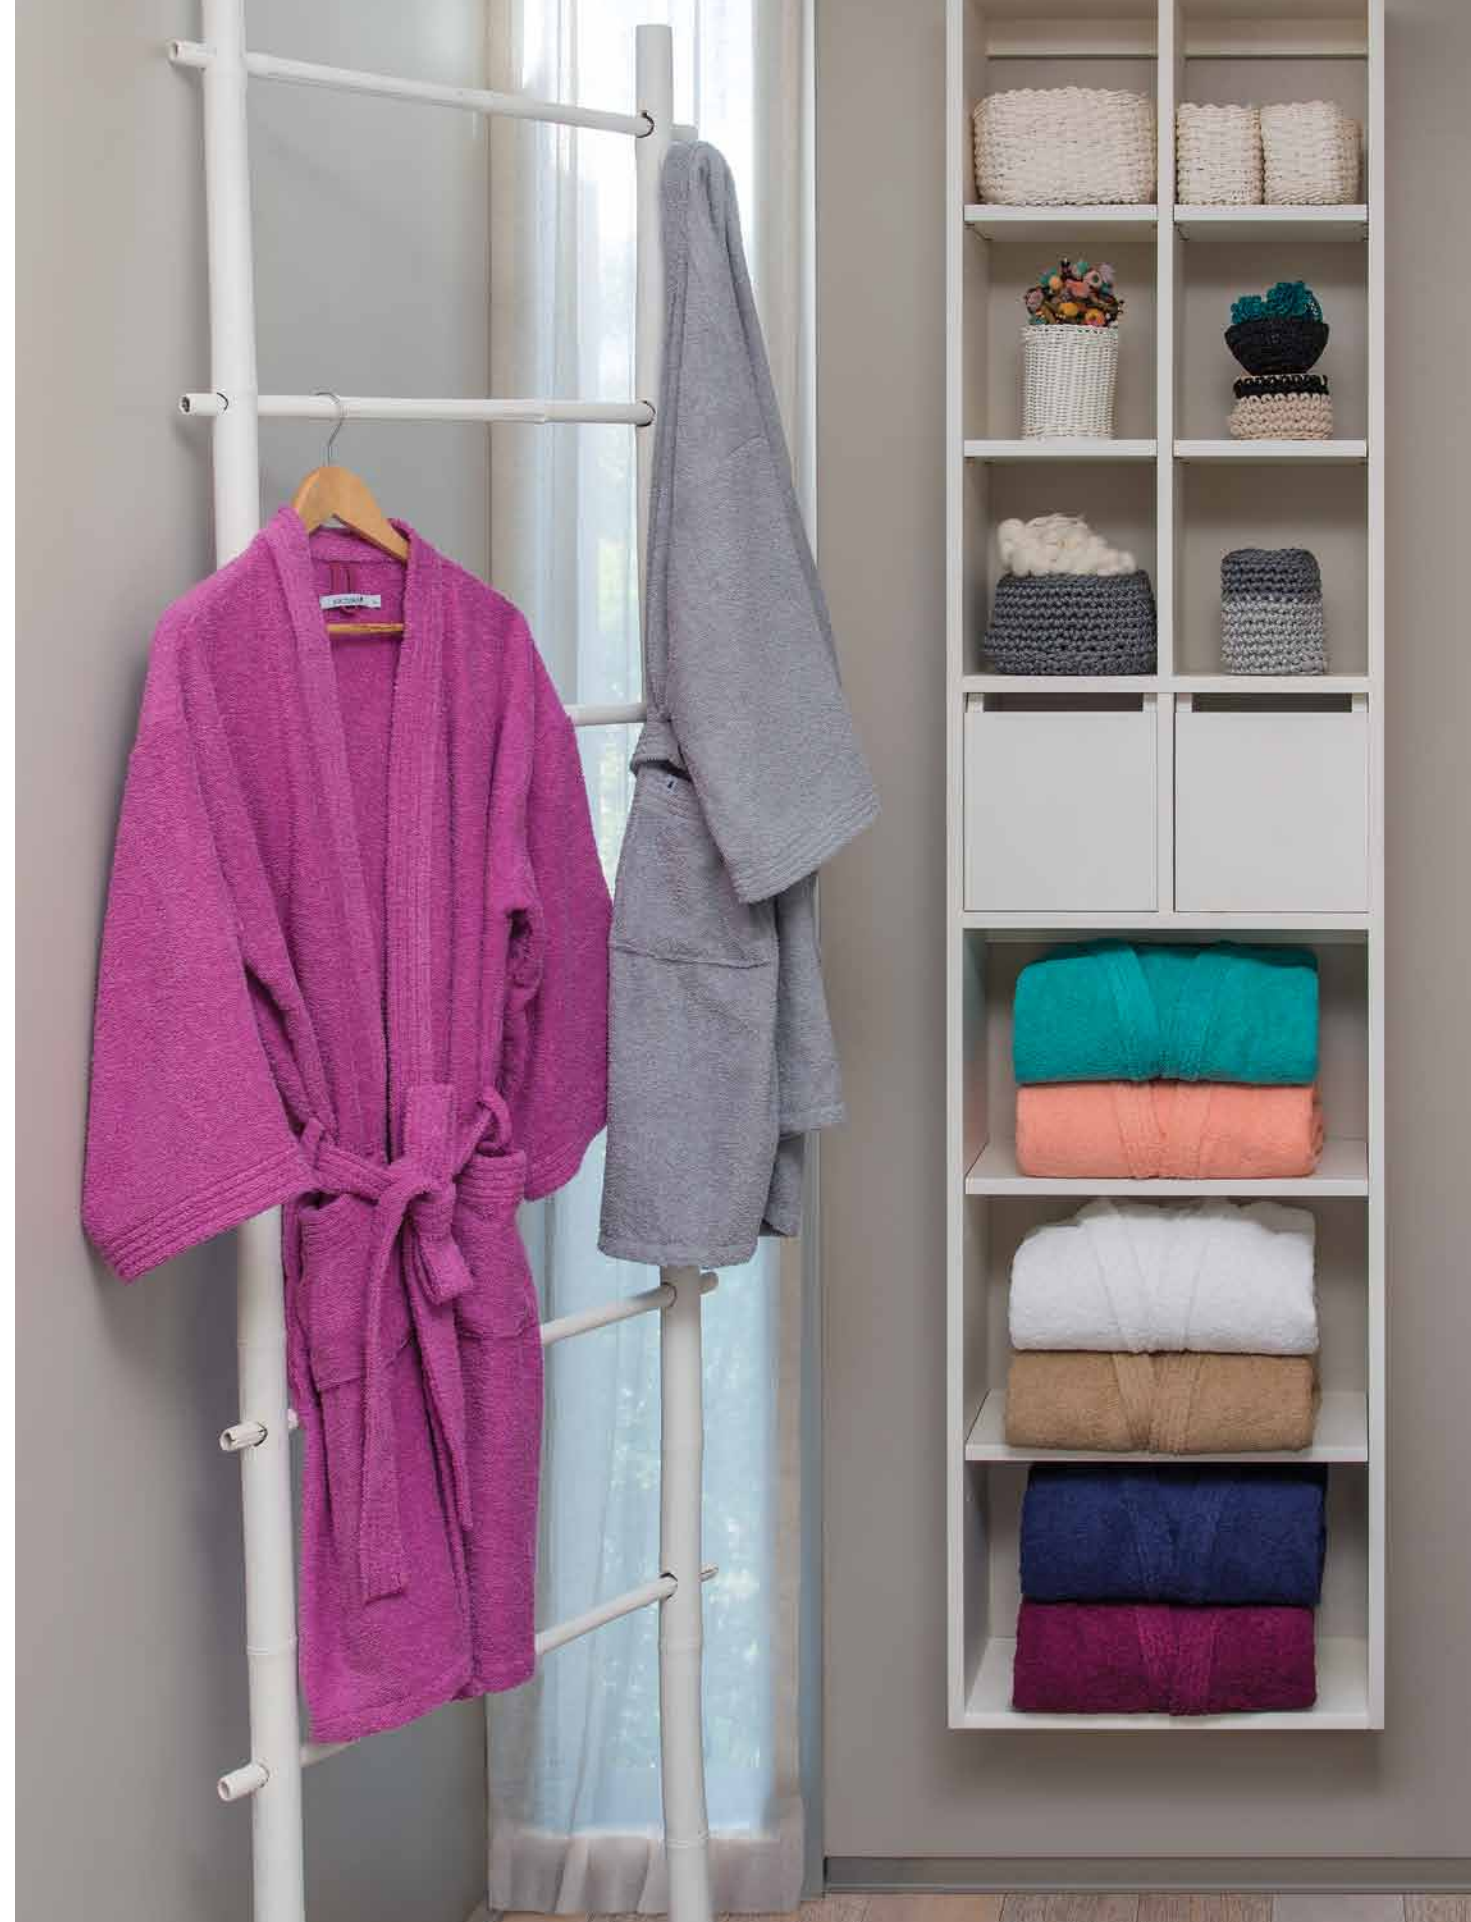

TALLES
M / L / XL

Batas de Baño
400 g/m²

NUEVOS COLORES

orquídea 5060	plata 6333	esmeralda 7403	salmón 2158	blanco 0001	nuez 8318	azul 6433	bordó 4039