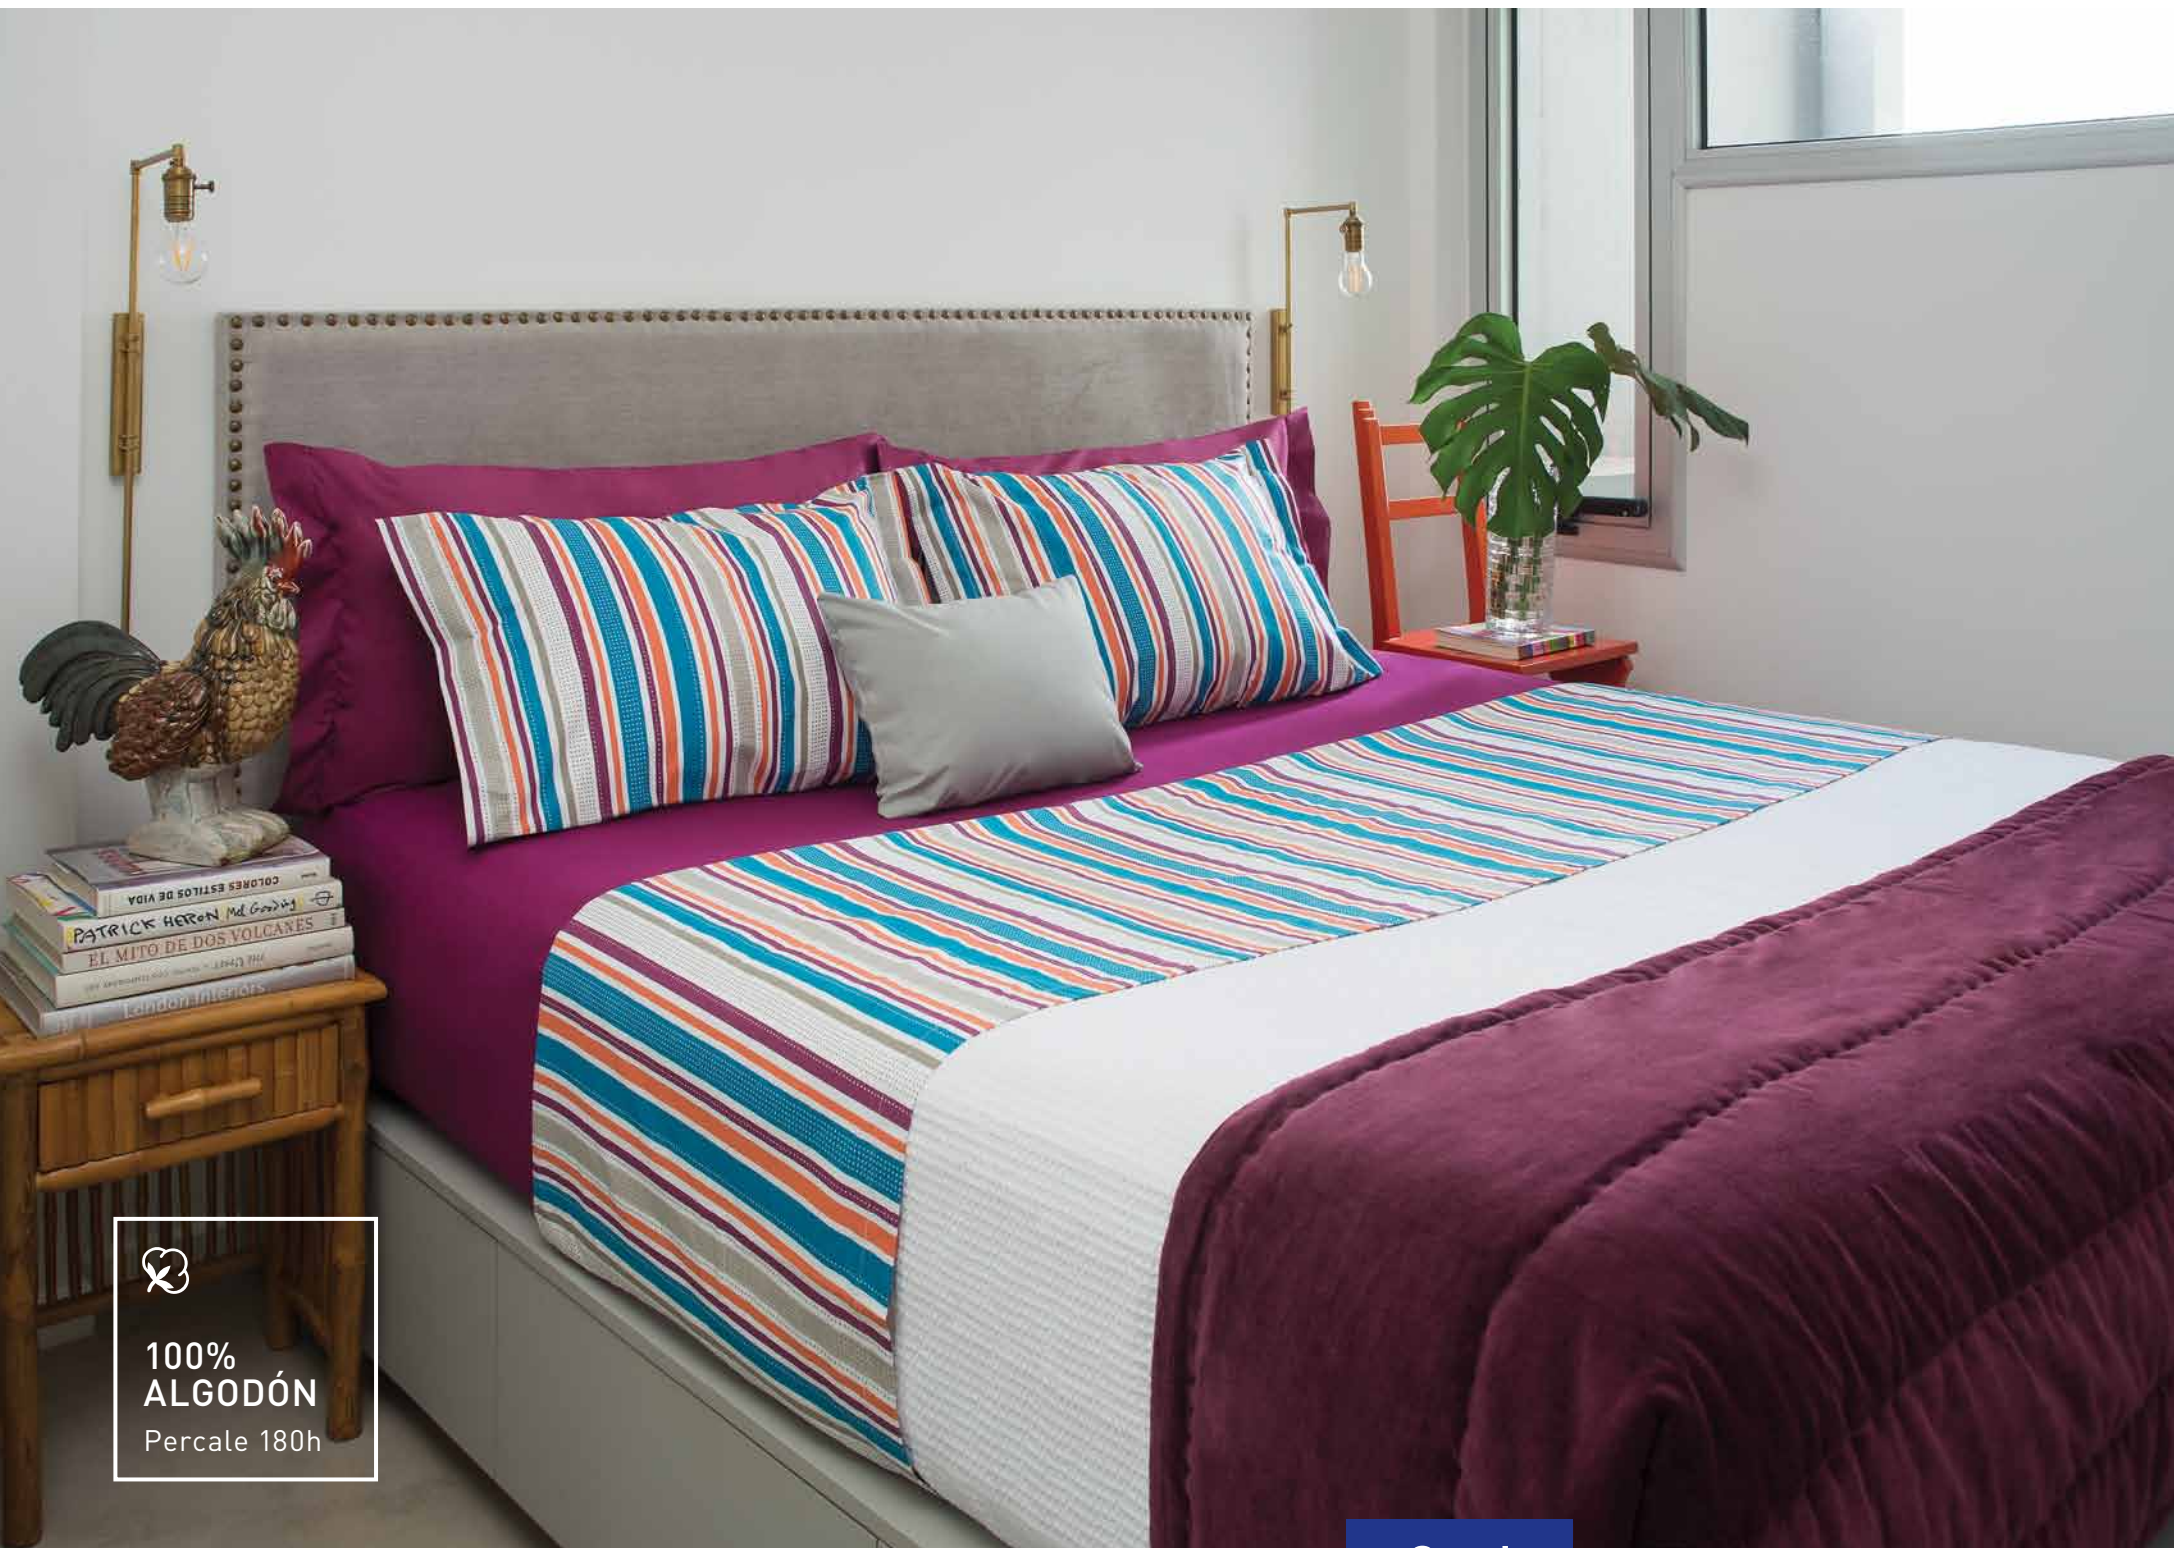

TWIN SIZE

2½ PLAZAS

QUEEN SIZE

KING SIZE

Sábanas 180 hilos
100% algodón

180 hilos Percale
AJUSTABLE LISA

Gael

100%
ALGODÓN
Percale 180h