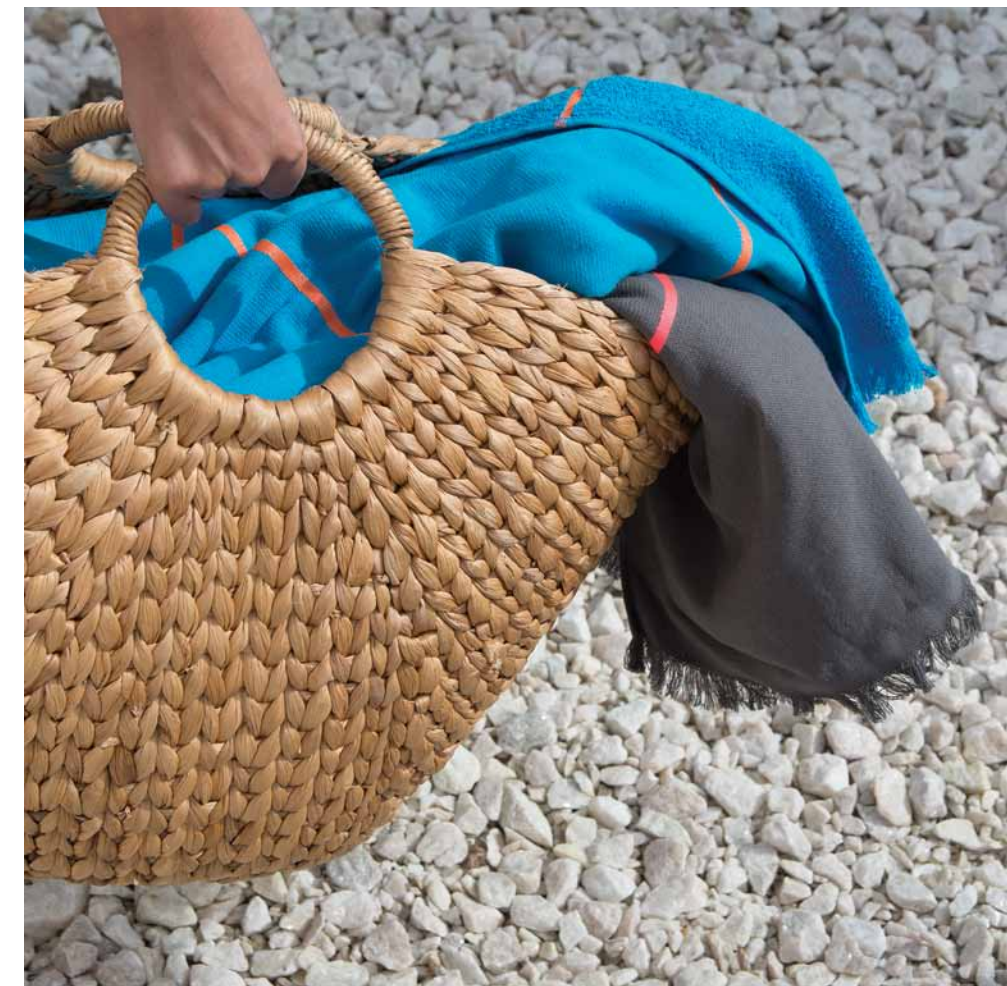

ARCOIRIS
Colección Baño 2019 - 2020