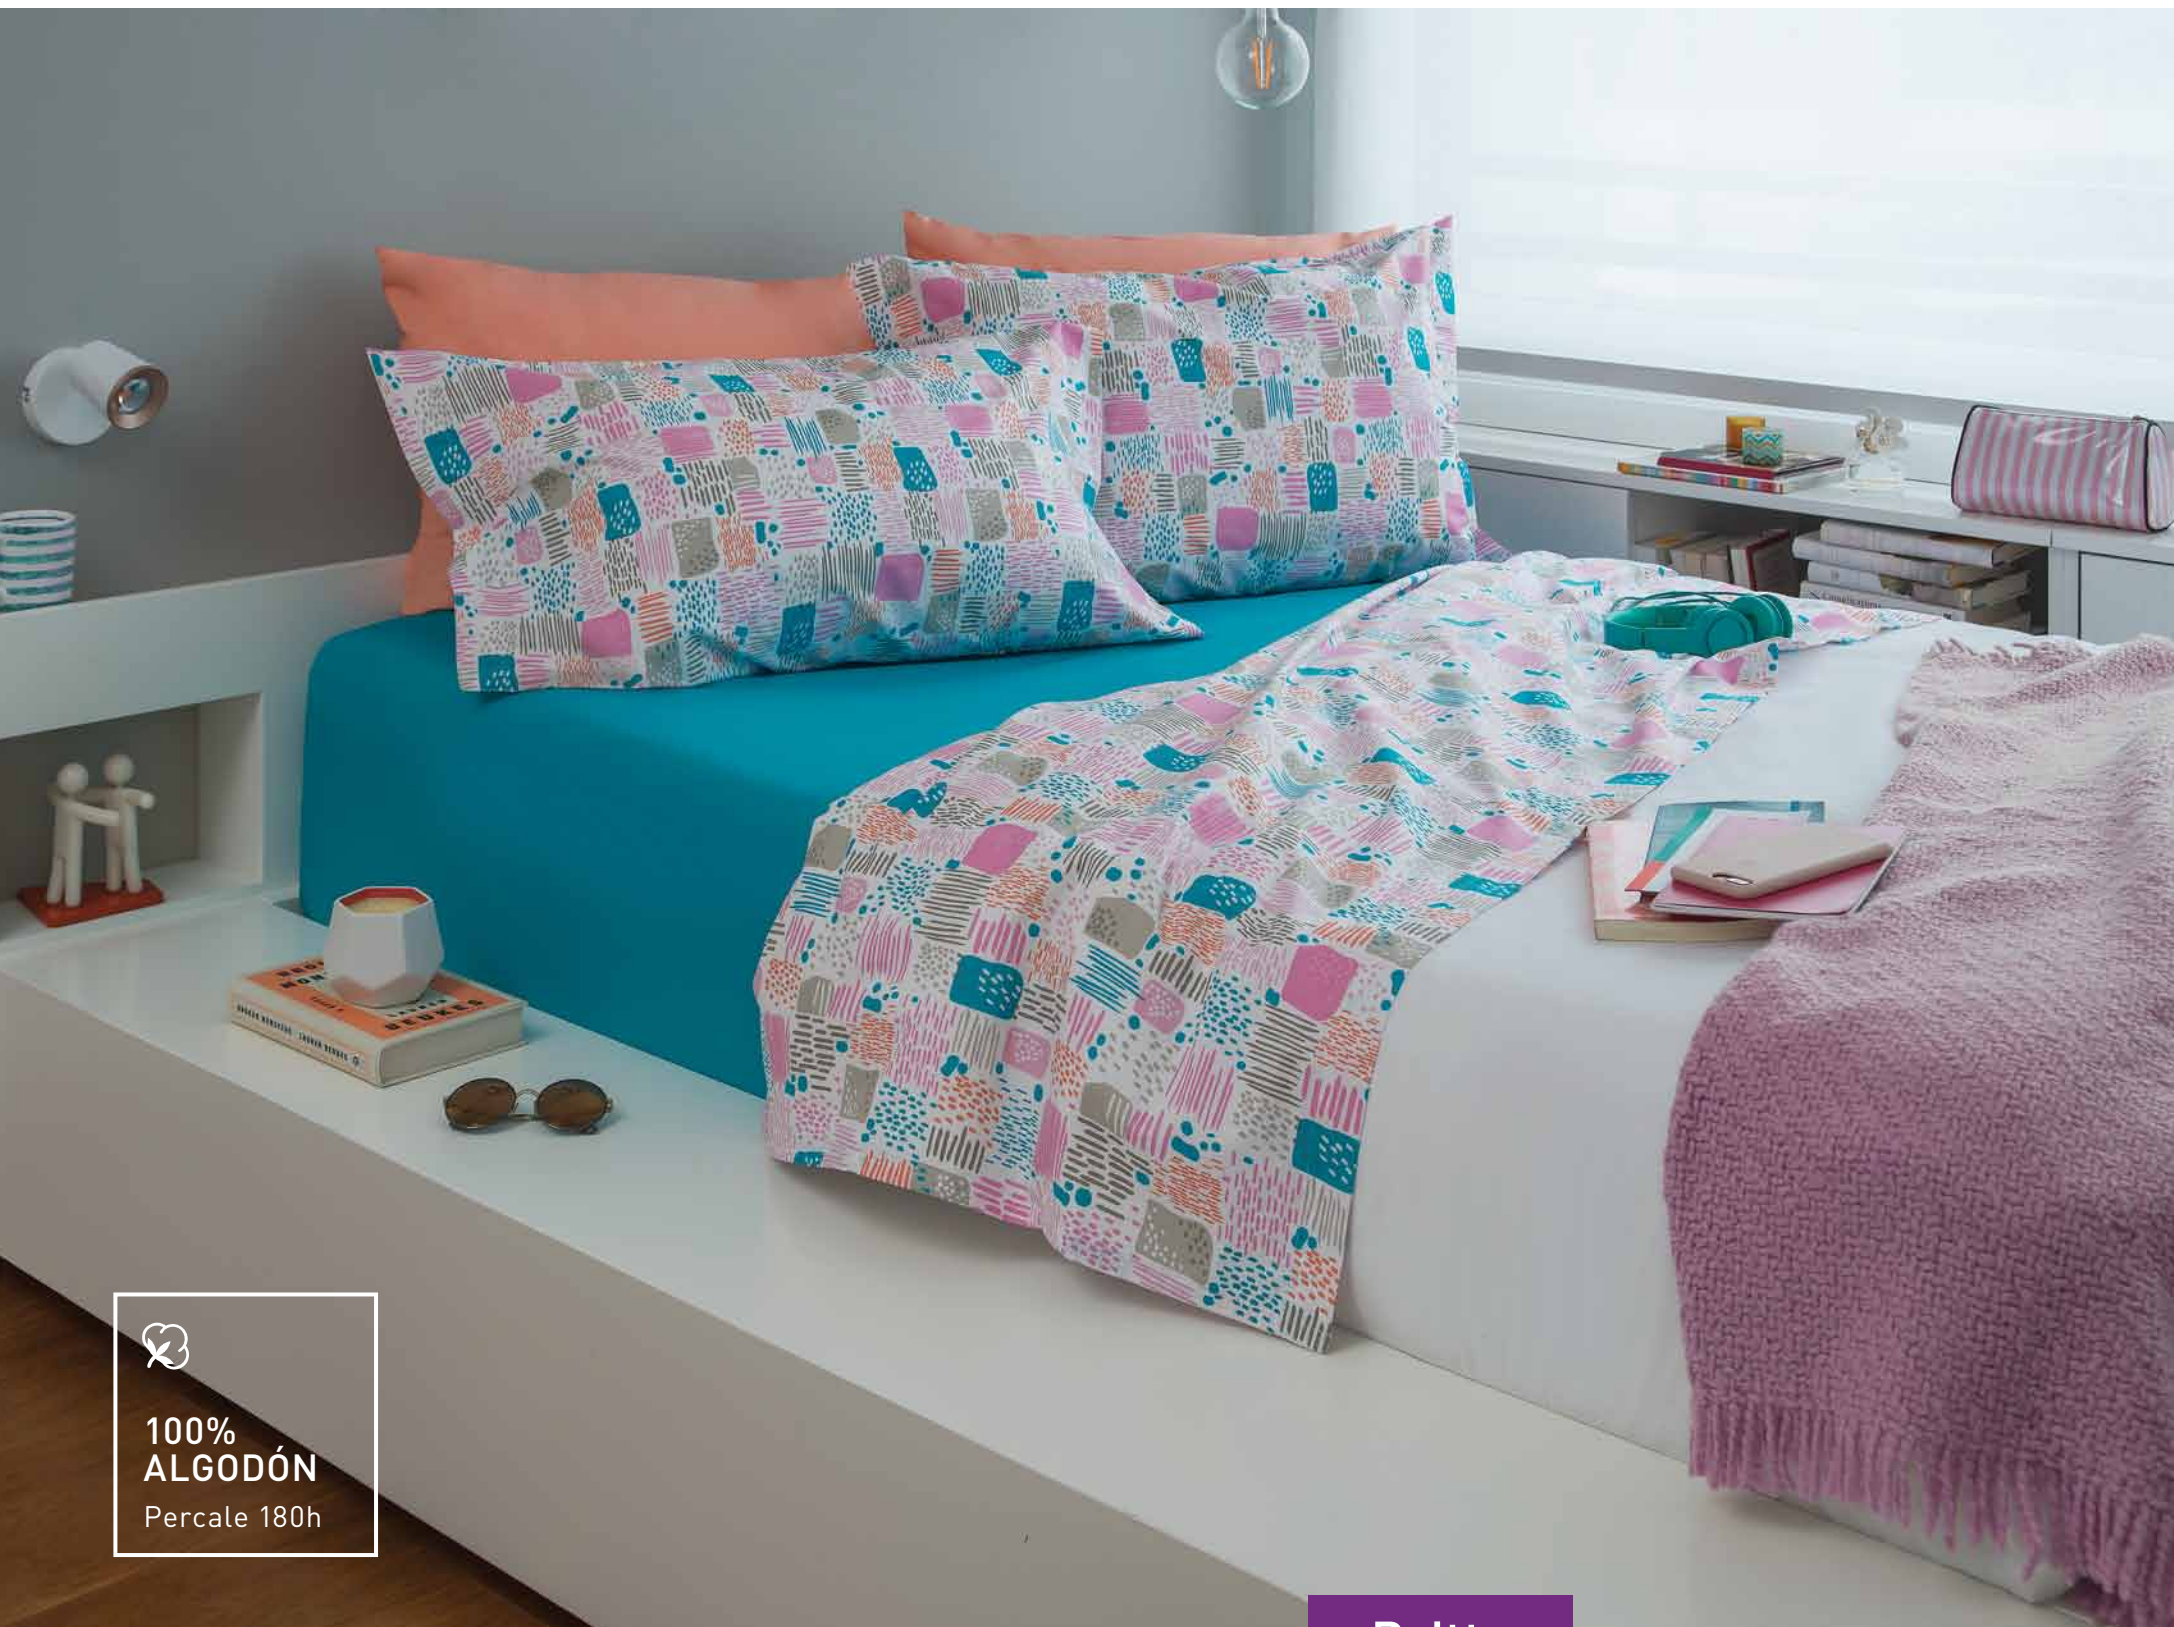

SÁBANA AJUSTABLE p/ colchón de hasta 30 cm
140 cm x 195 cm + 30 cm (alto)

2 FUNDAS con pestaña decorativa en los laterales
50 cm x 70 cm

ARCOIRIS
Young

ARCOIRIS
Colección Cama 2019 - 2020

180 hilos Percale
AJUSTABLE LISA