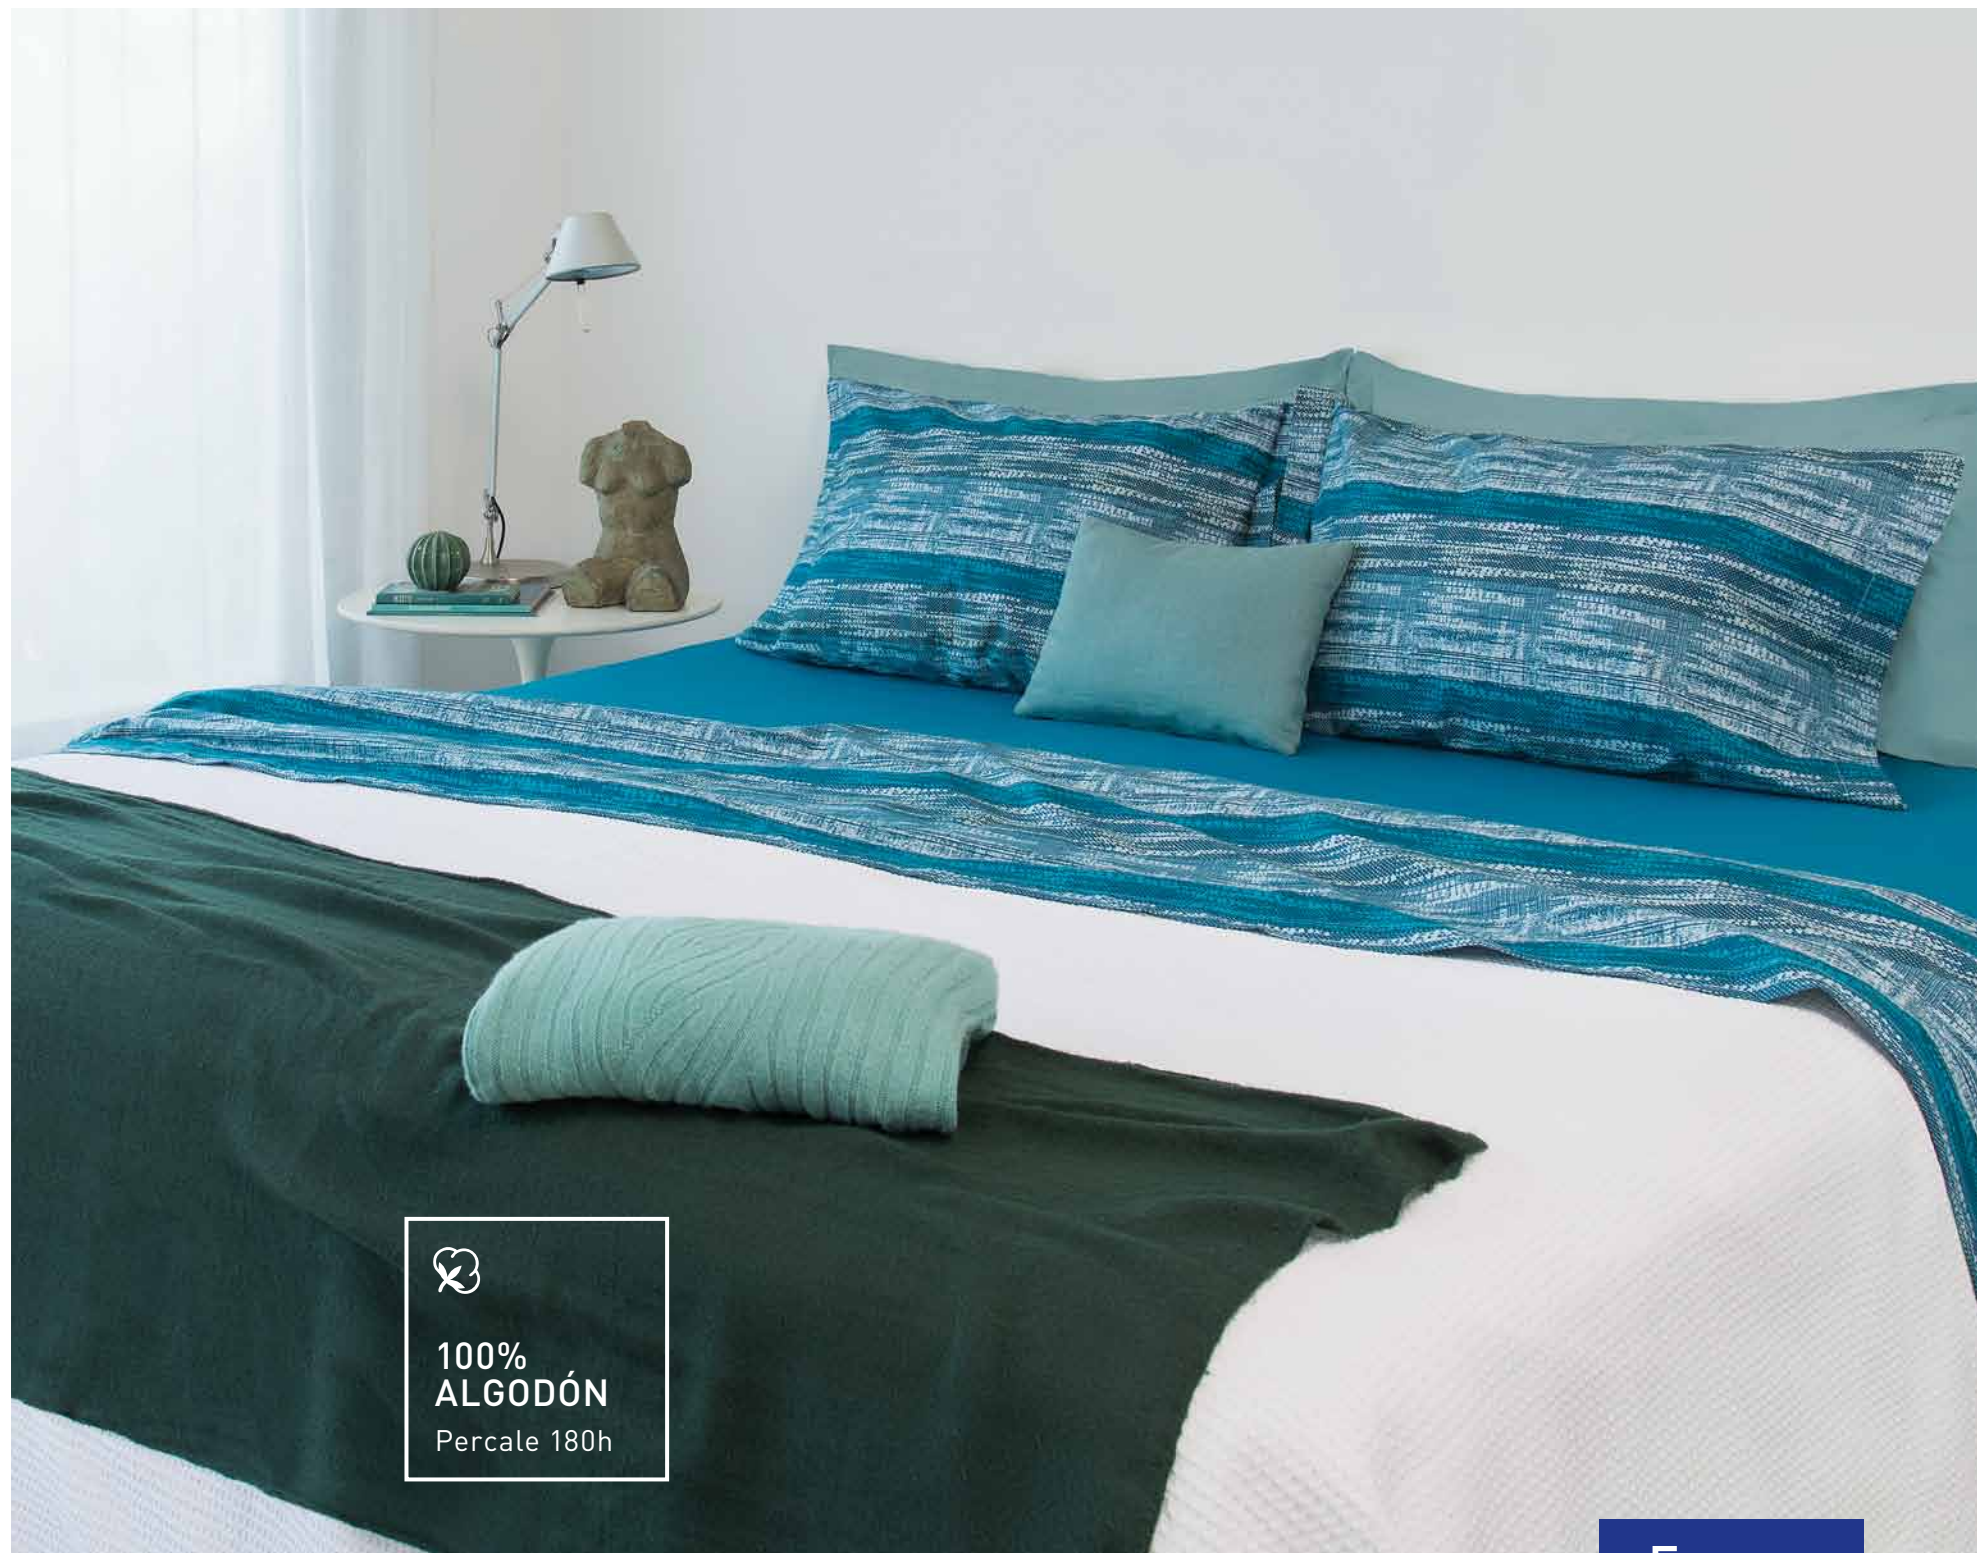

QUEEN SIZE

KING SIZE

Sábanas 180 hilos
100% algodón

180 hilos Percale
AJUSTABLE LISA

180 hilos Percale
AJUSTABLE LISA

100%
ALGODÓN
Percale 180h

Franco

MEDIDAS