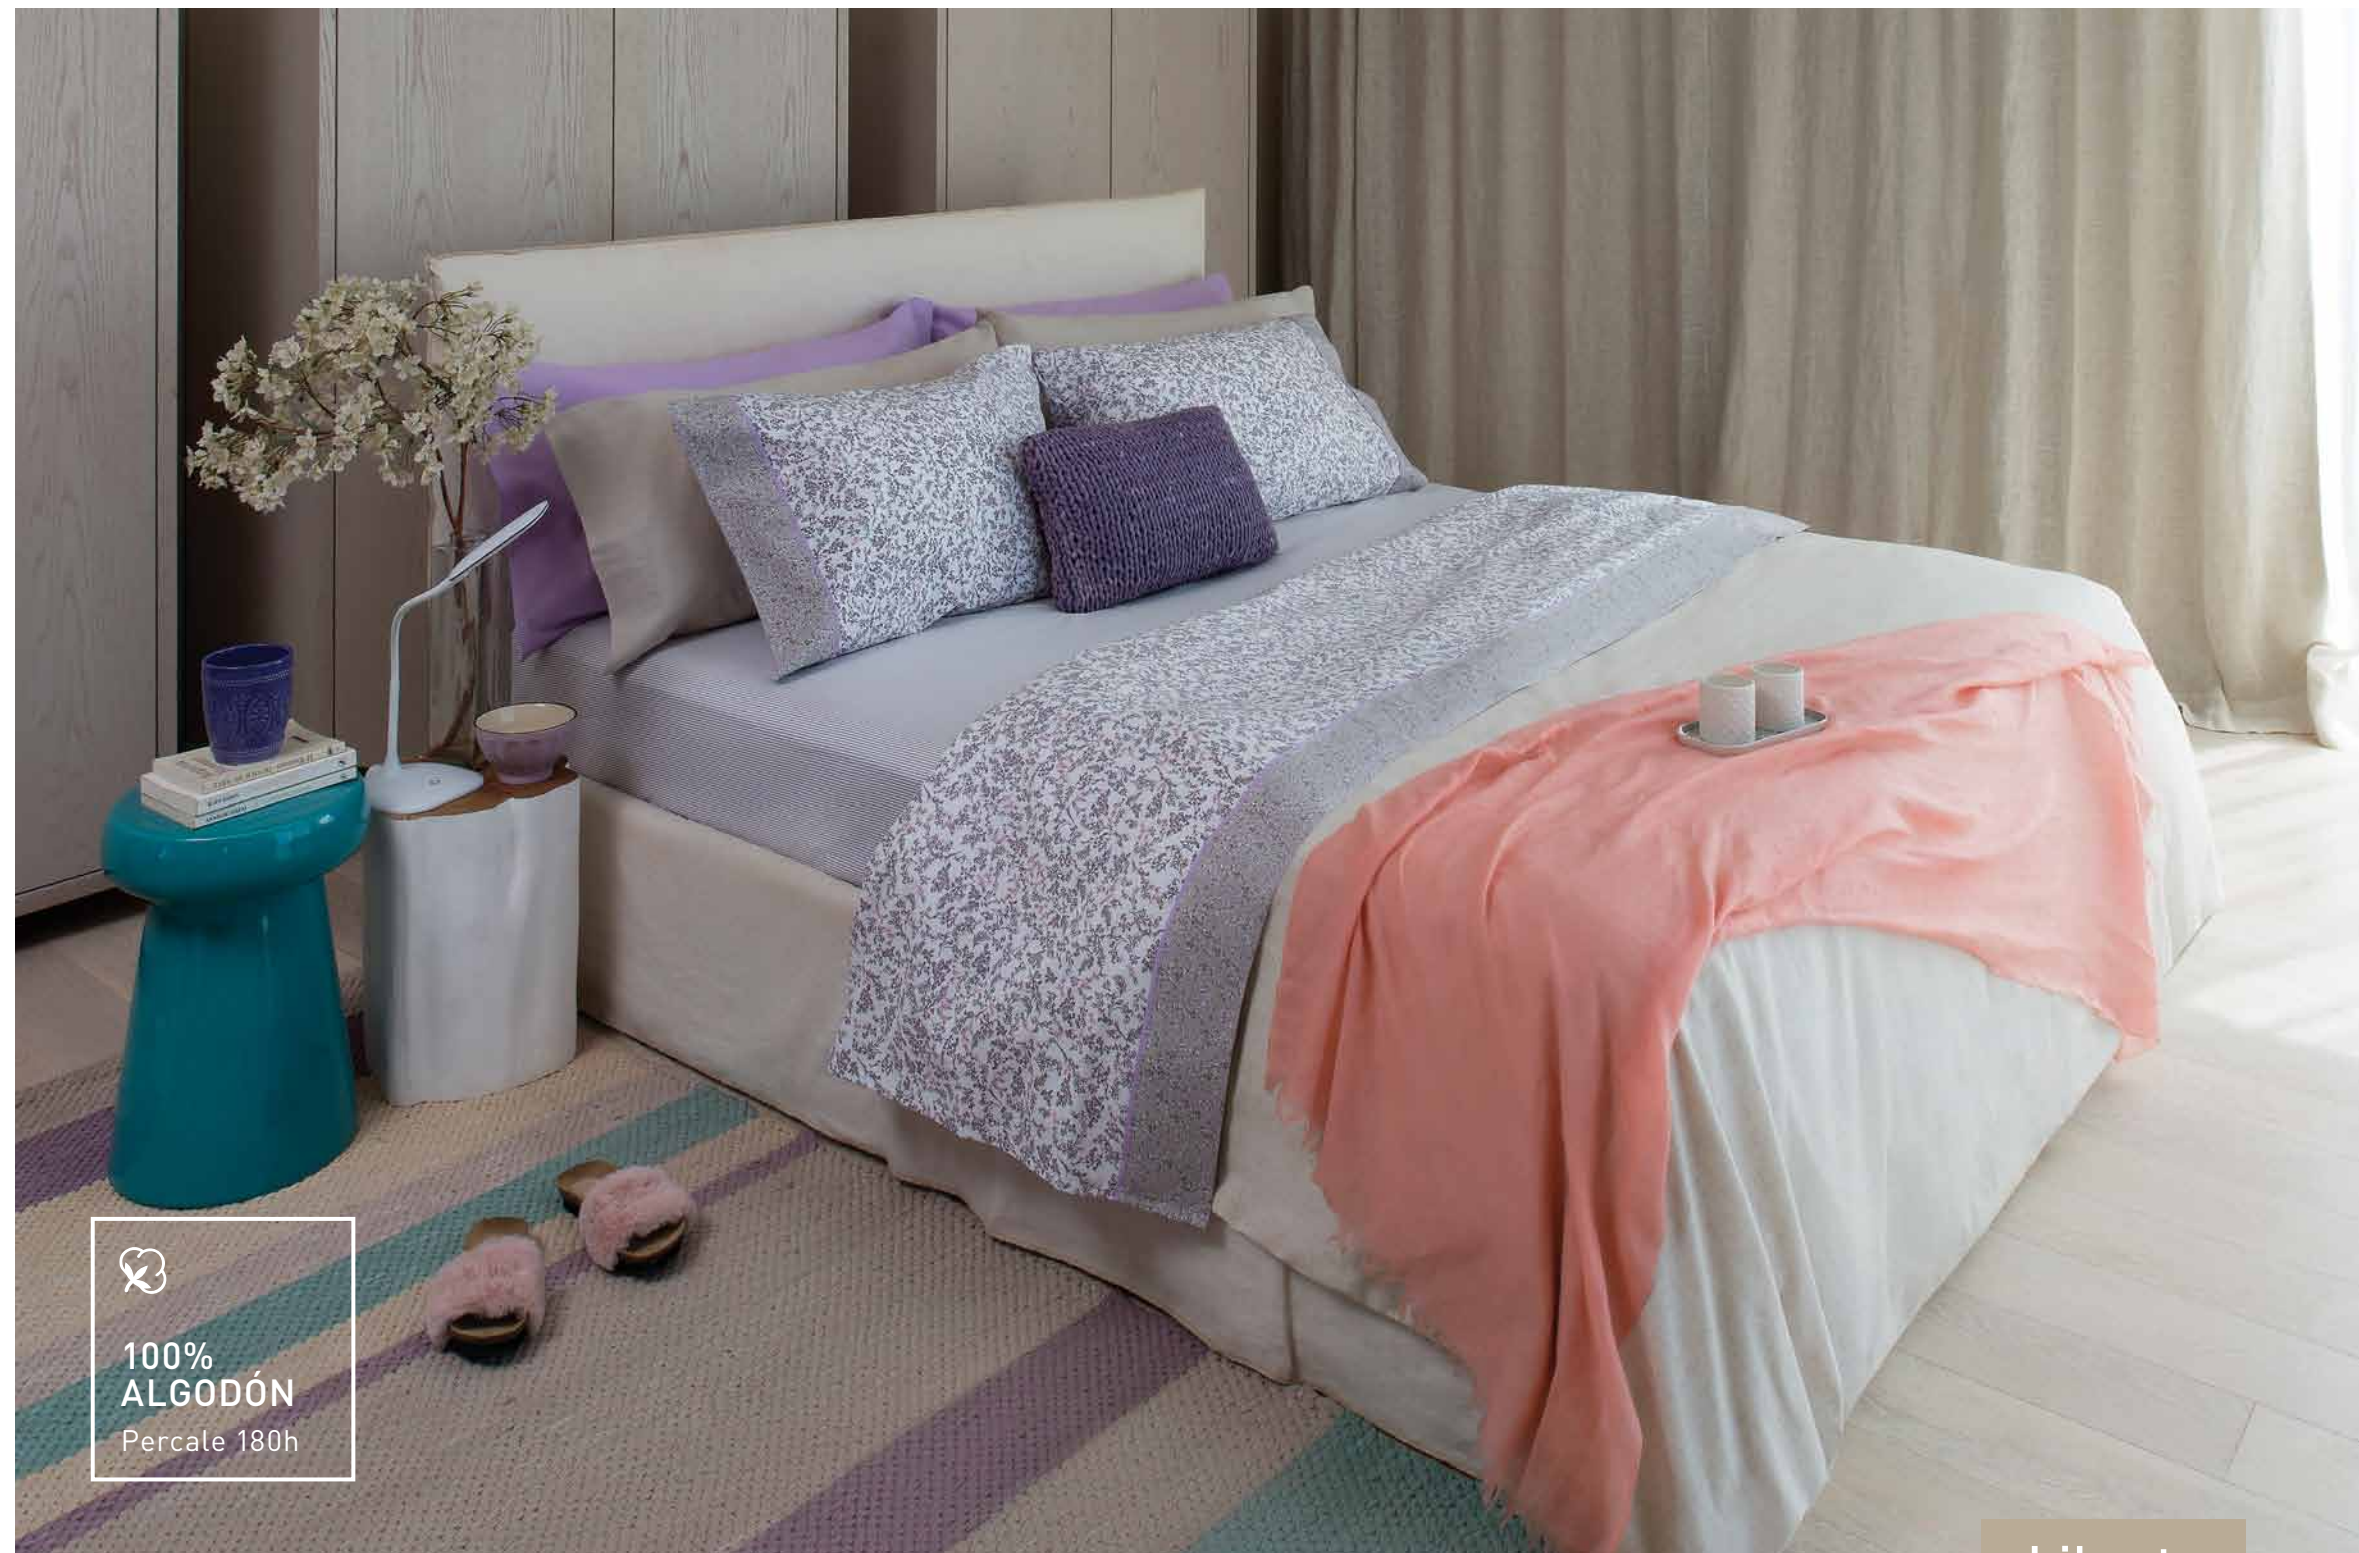

100%
ALGODÓN
Percale 180h

Liberty