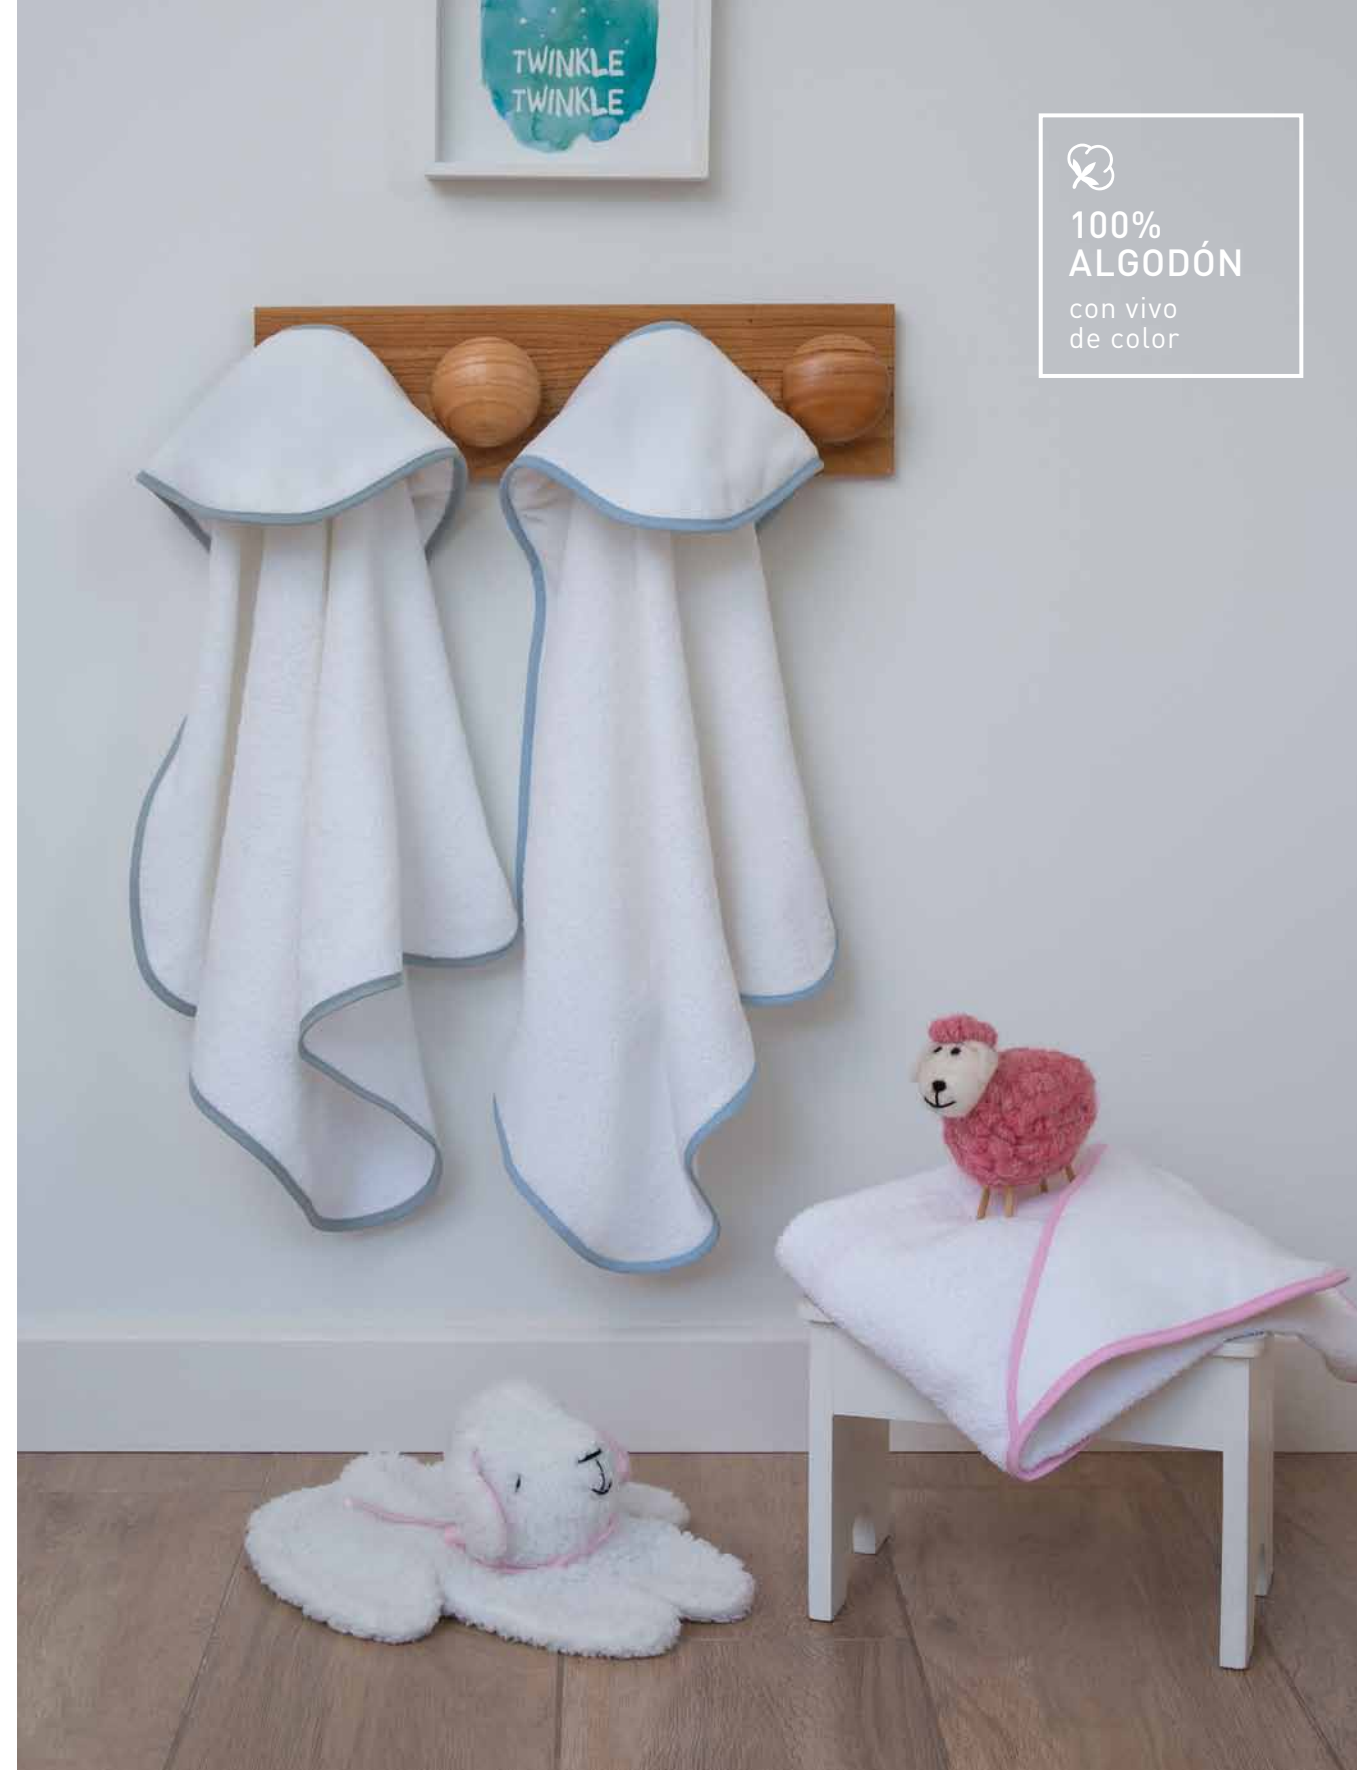

Sail

Sábanas Baby
100% algodón

Colchas Piqué

CUNA FUNCIONAL

MEDIDA

COLCHA
120 cm x 165 cm

Colchas Baby
Cuna funcional

rosa
3324

celeste
6266

blanco
0001

100%
ALGODÓN
con vivo
de color

Toallas con Capucha de Piqué

100% ALGODÓN

Toallas Baby
100% algodón

gris

celeste