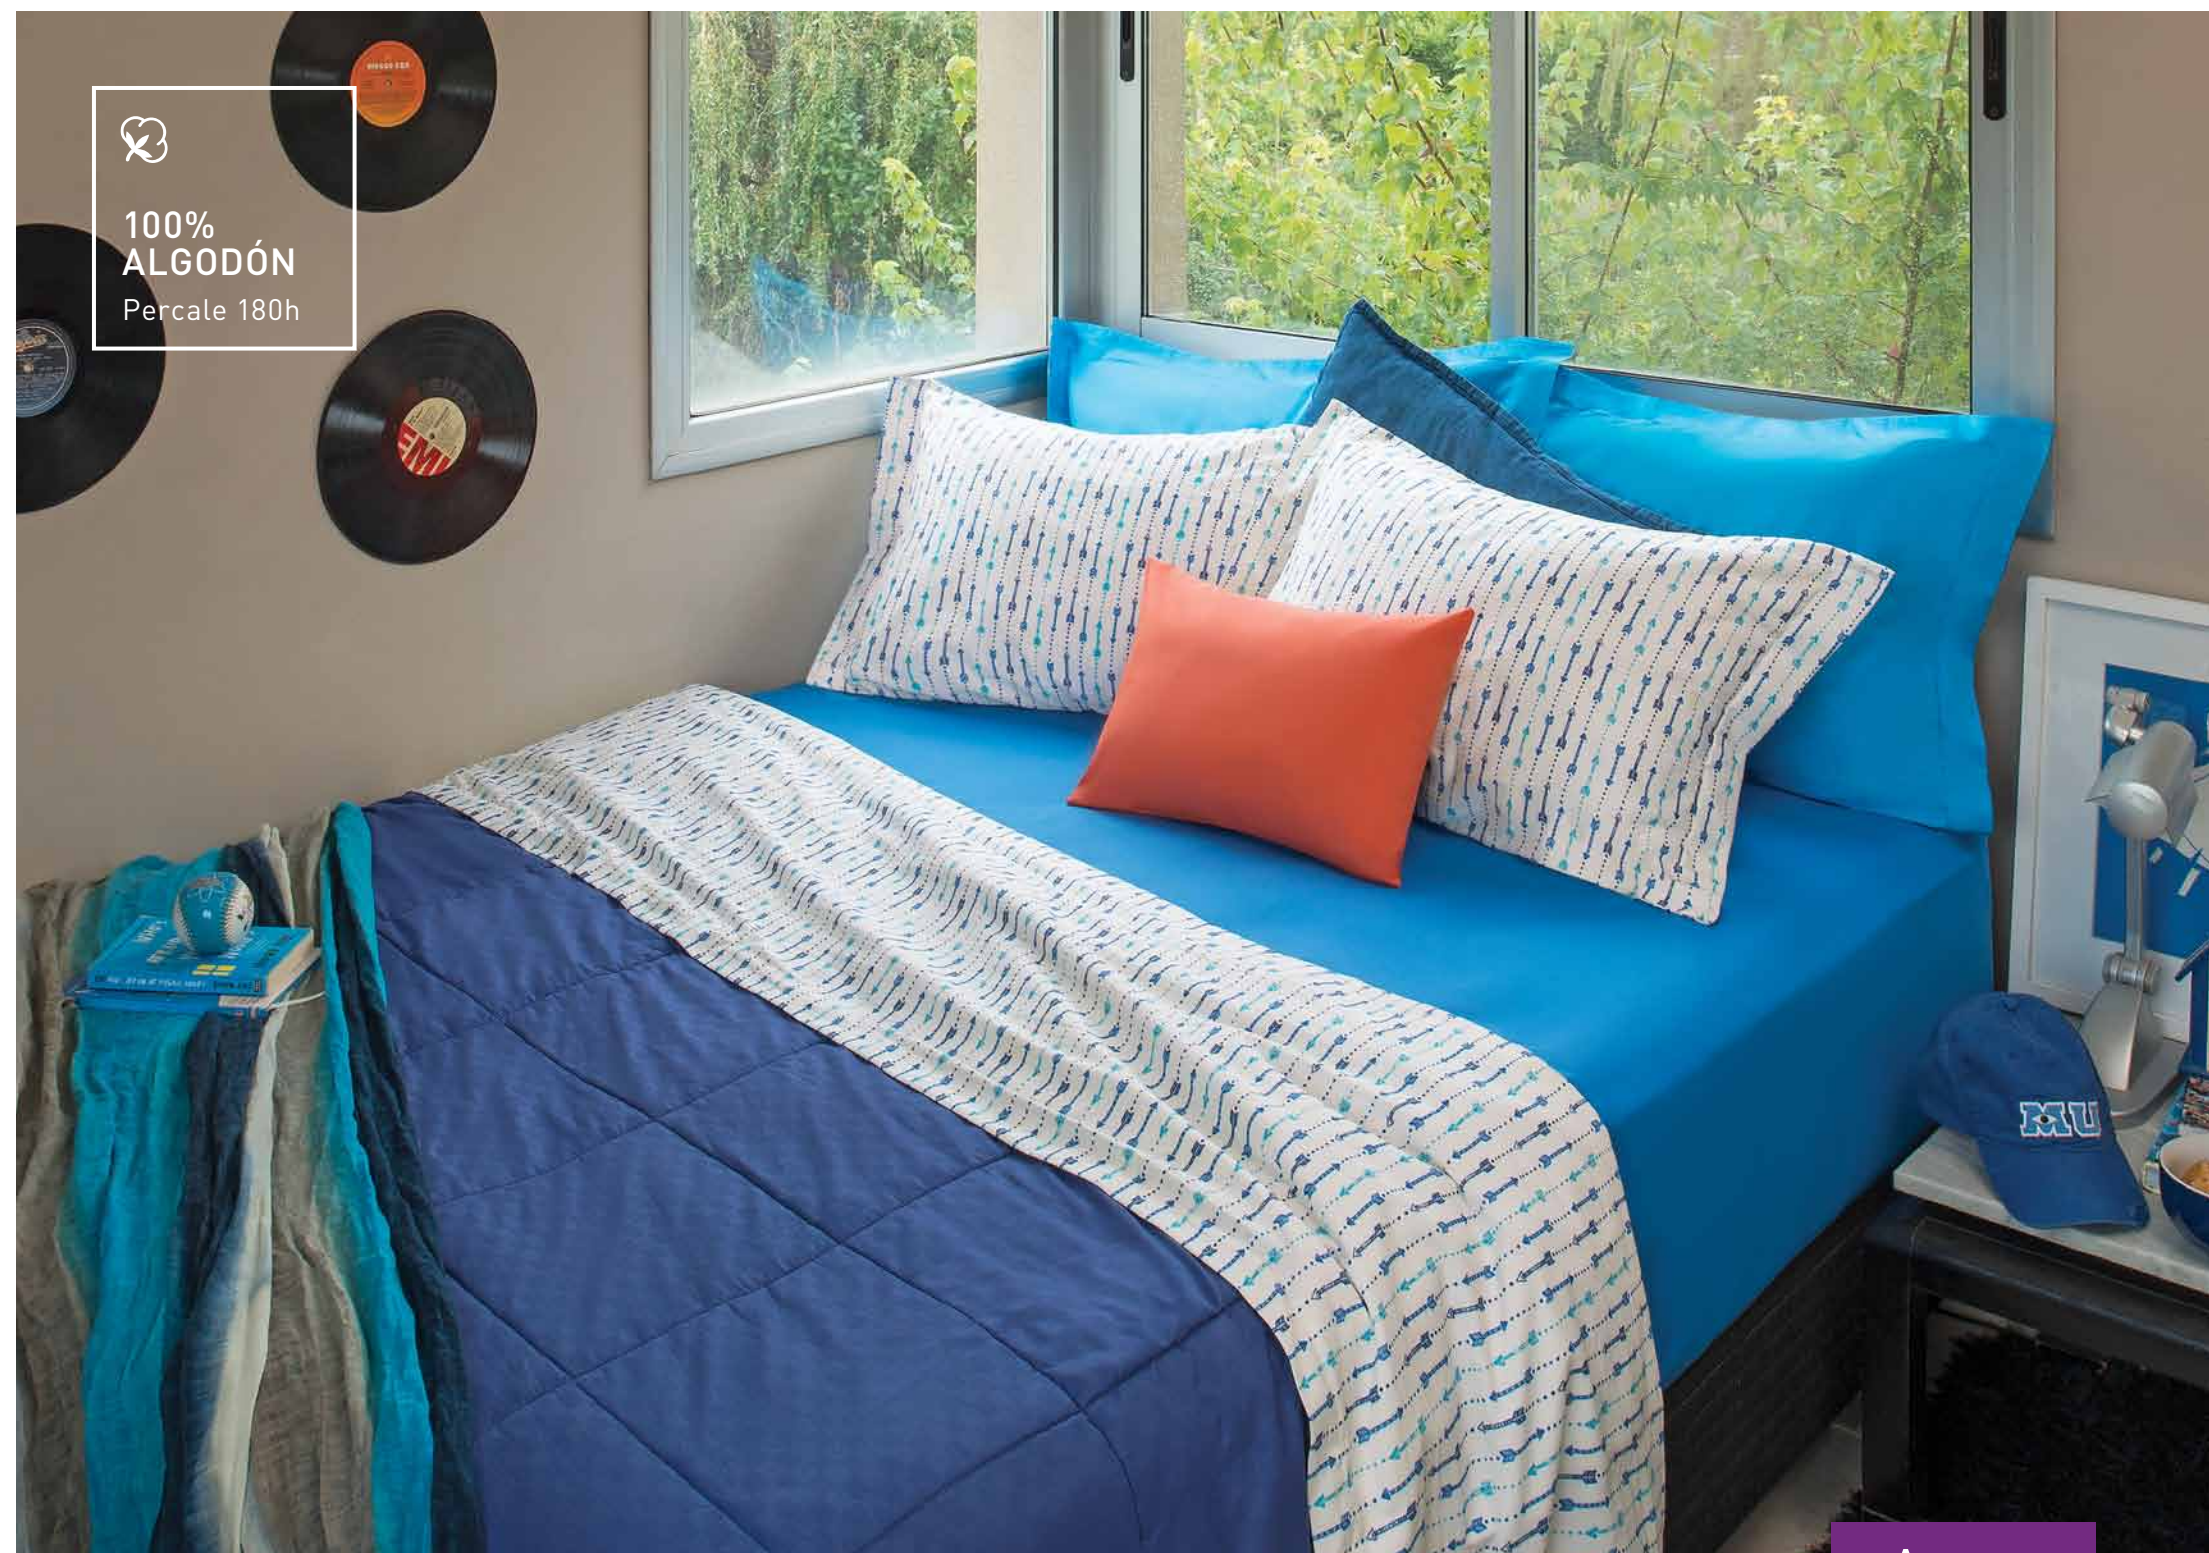

100%
ALGODÓN
Percale 180h

Britta

MEDIDAS

TWIN SIZE

2½ PLAZAS

Sábanas 180 hilos Young
100% algodón

180 hilos Percale
AJUSTABLE LISA

100%
ALGODÓN
Percale 180h