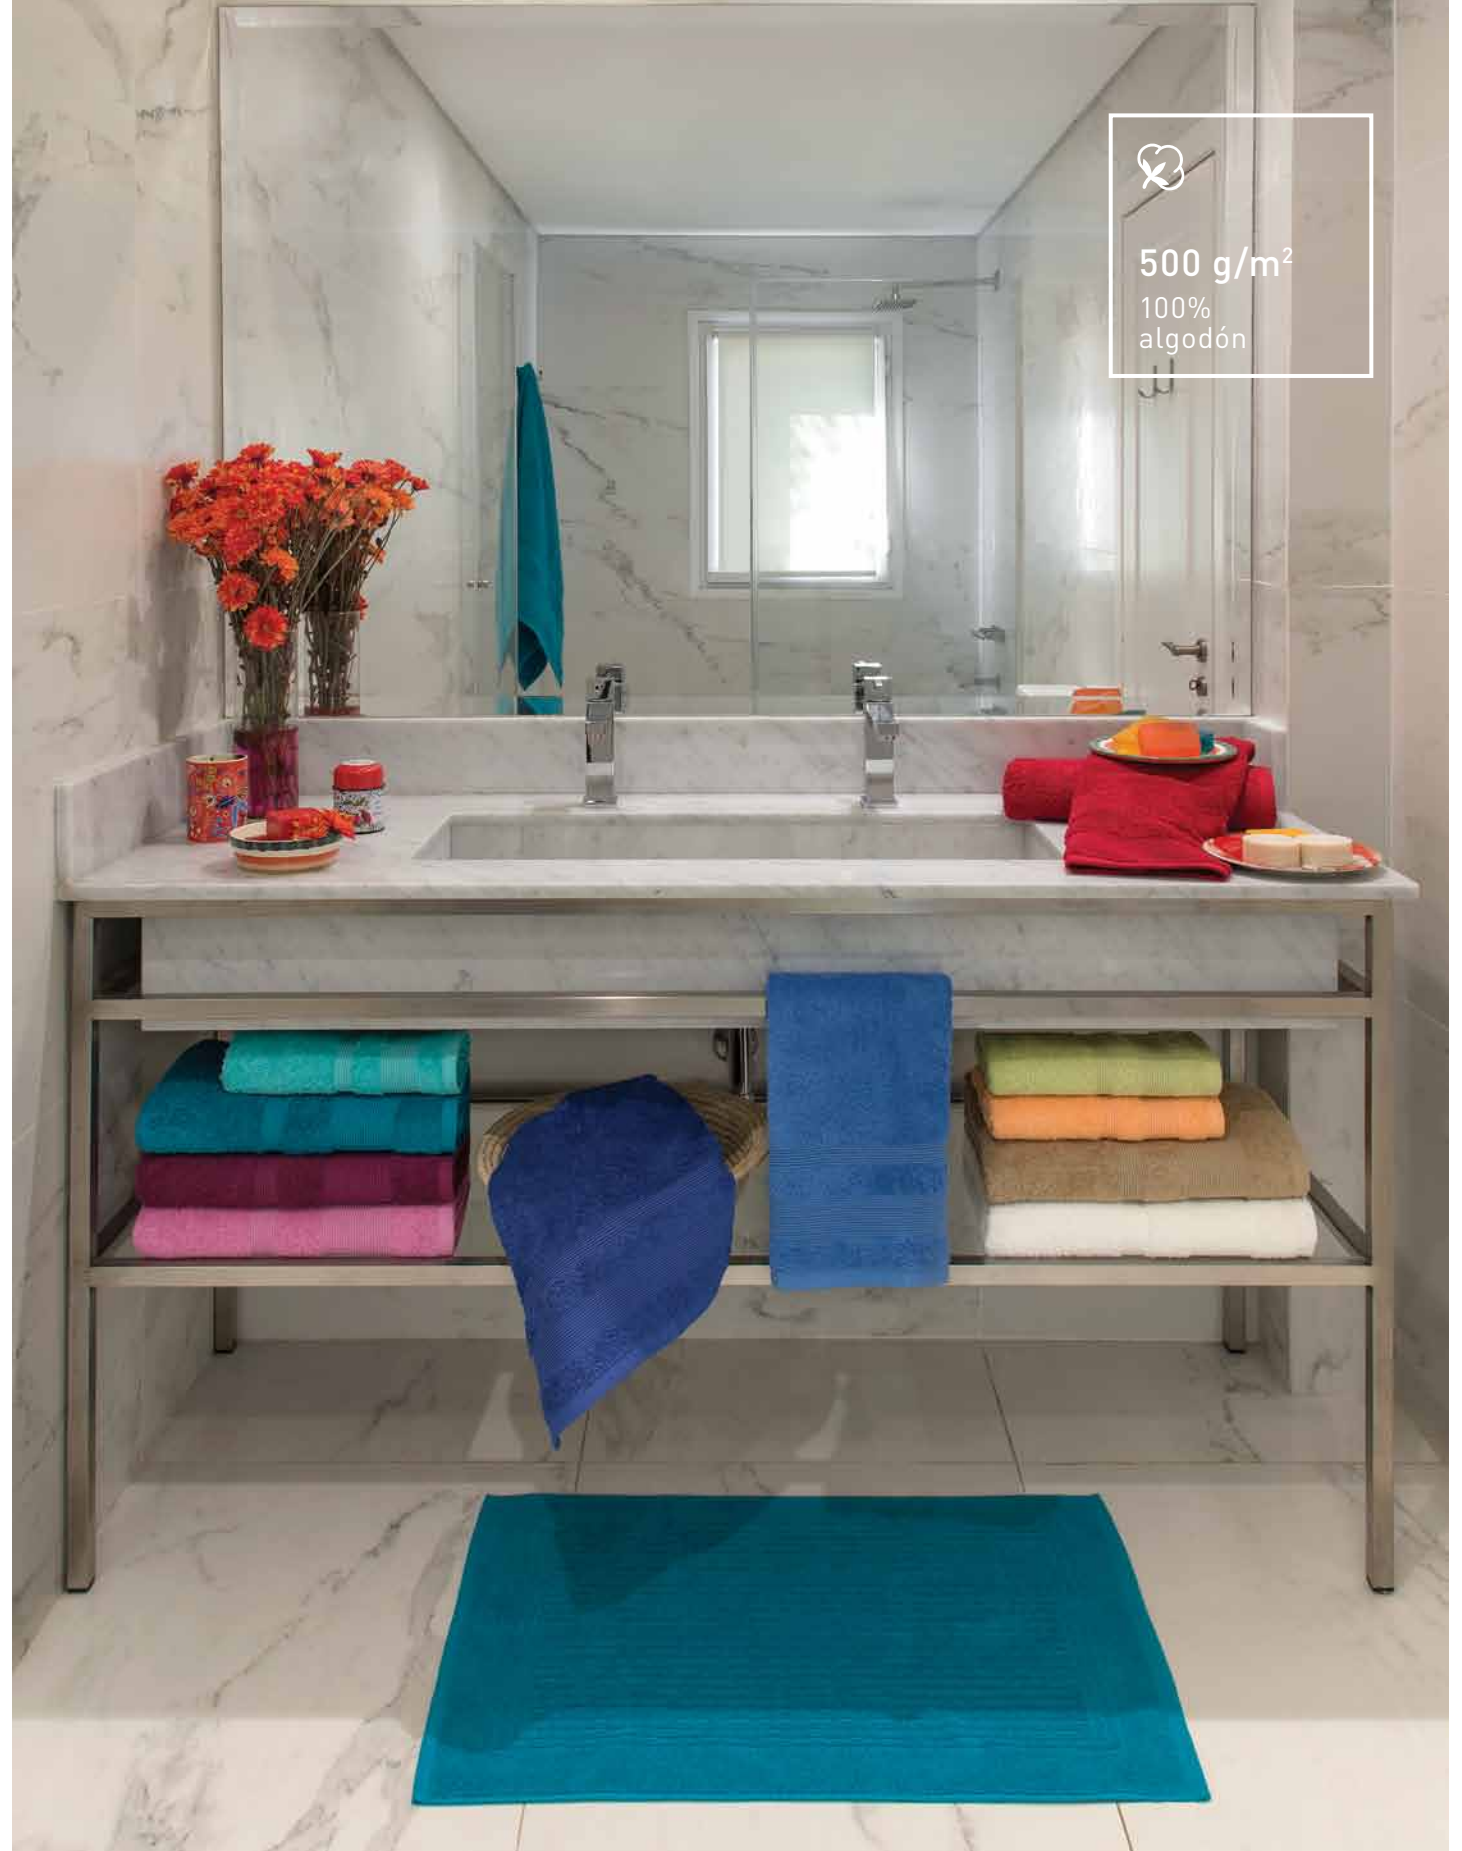

500 g/m²
100% algodón

1. **MEDIDAS**
2. TOALLA
     50 cm x 85 cm
   - TOALLÓN
     80 cm x 150 cm
   - TOALLÓN GIGANTE
     90 cm x 160 cm

Combina con
pisos Cedro
Página #84

Toallas Lisas
500 g/m²

NUEVOS COLORES

esmeralda 7403	petróleo 6331	malbec 4039	orquídea 3052	ultramar 6091	cobalto 6676	rojo 3431	manzana 7317	durazno 2056	nuez 8318	blanco 0001