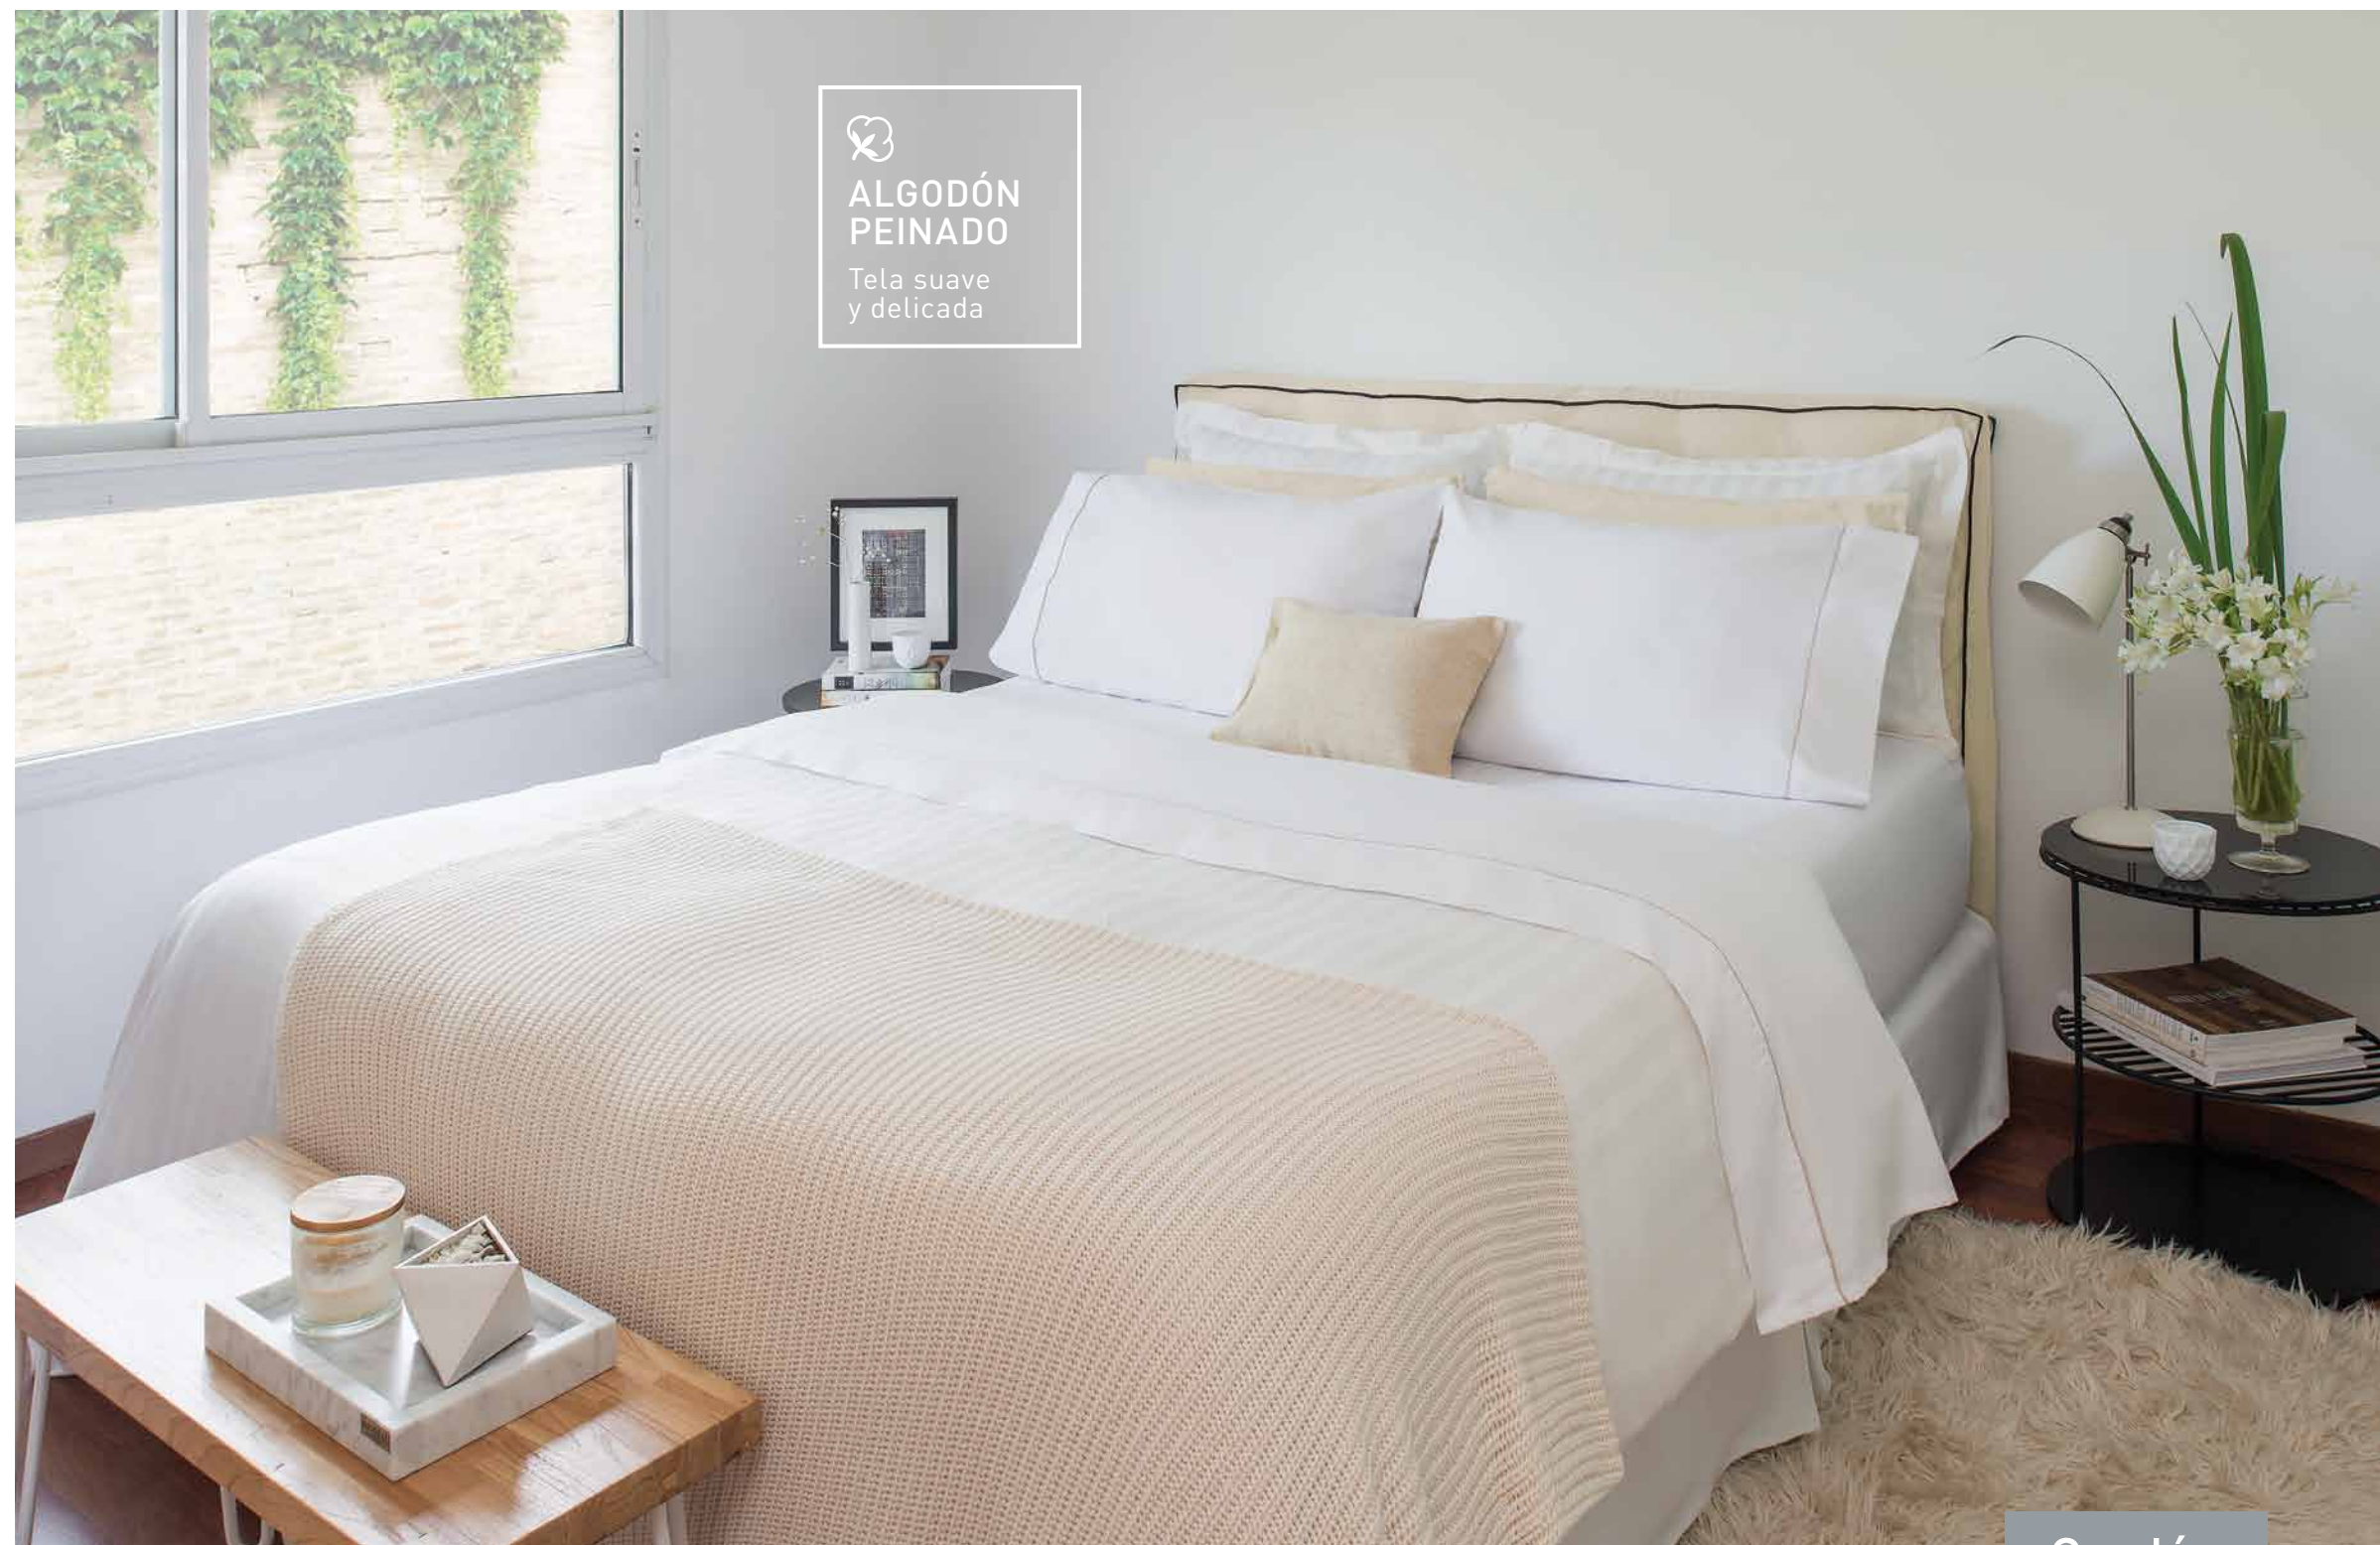

200 hilos
100% ALGODÓN
PEINADO

ALGODÓN
PEINADO
Tela suave
y delicada

Lisa

MEDIDAS
2½ PLAZAS
QUEEN SIZE
KING SIZE

Sábanas 200 hilos
Blancas con borde y vivo

200 hilos
100% ALGODÓN
PEINADO

MEDIDAS

2½ PLAZAS
QUEEN SIZE
KING SIZE