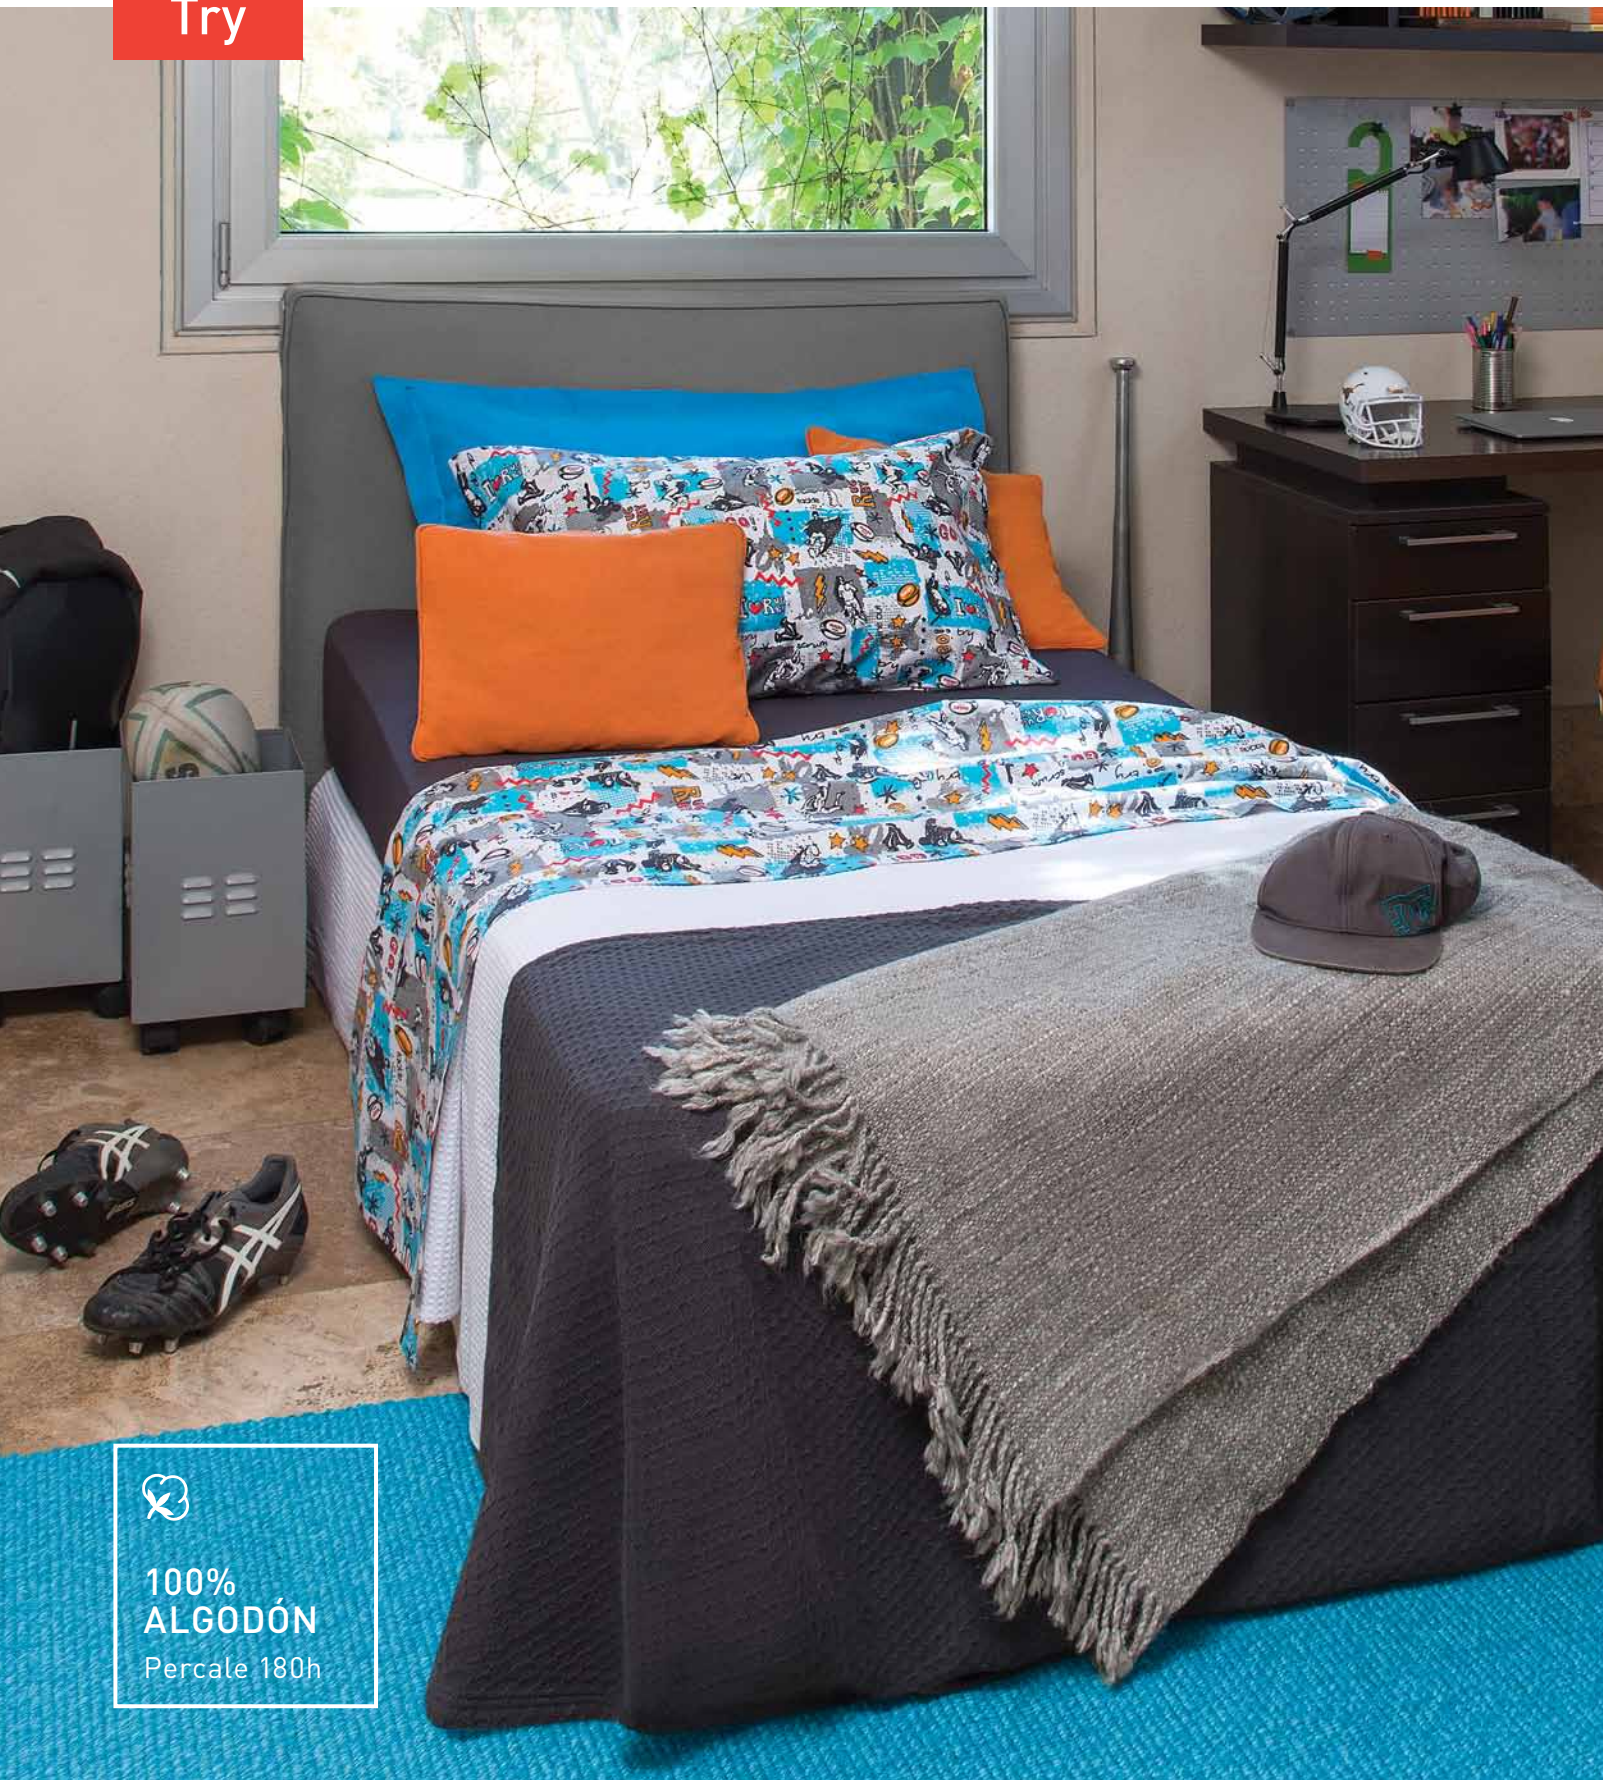

Try

100%
ALGODÓN
Percale 180h

MEDIDA

TWIN SIZE

Sábanas y Toallas Junior
100% algodón

gris
1

turquesa
2

450 g/m²
100%
algodón
peinado