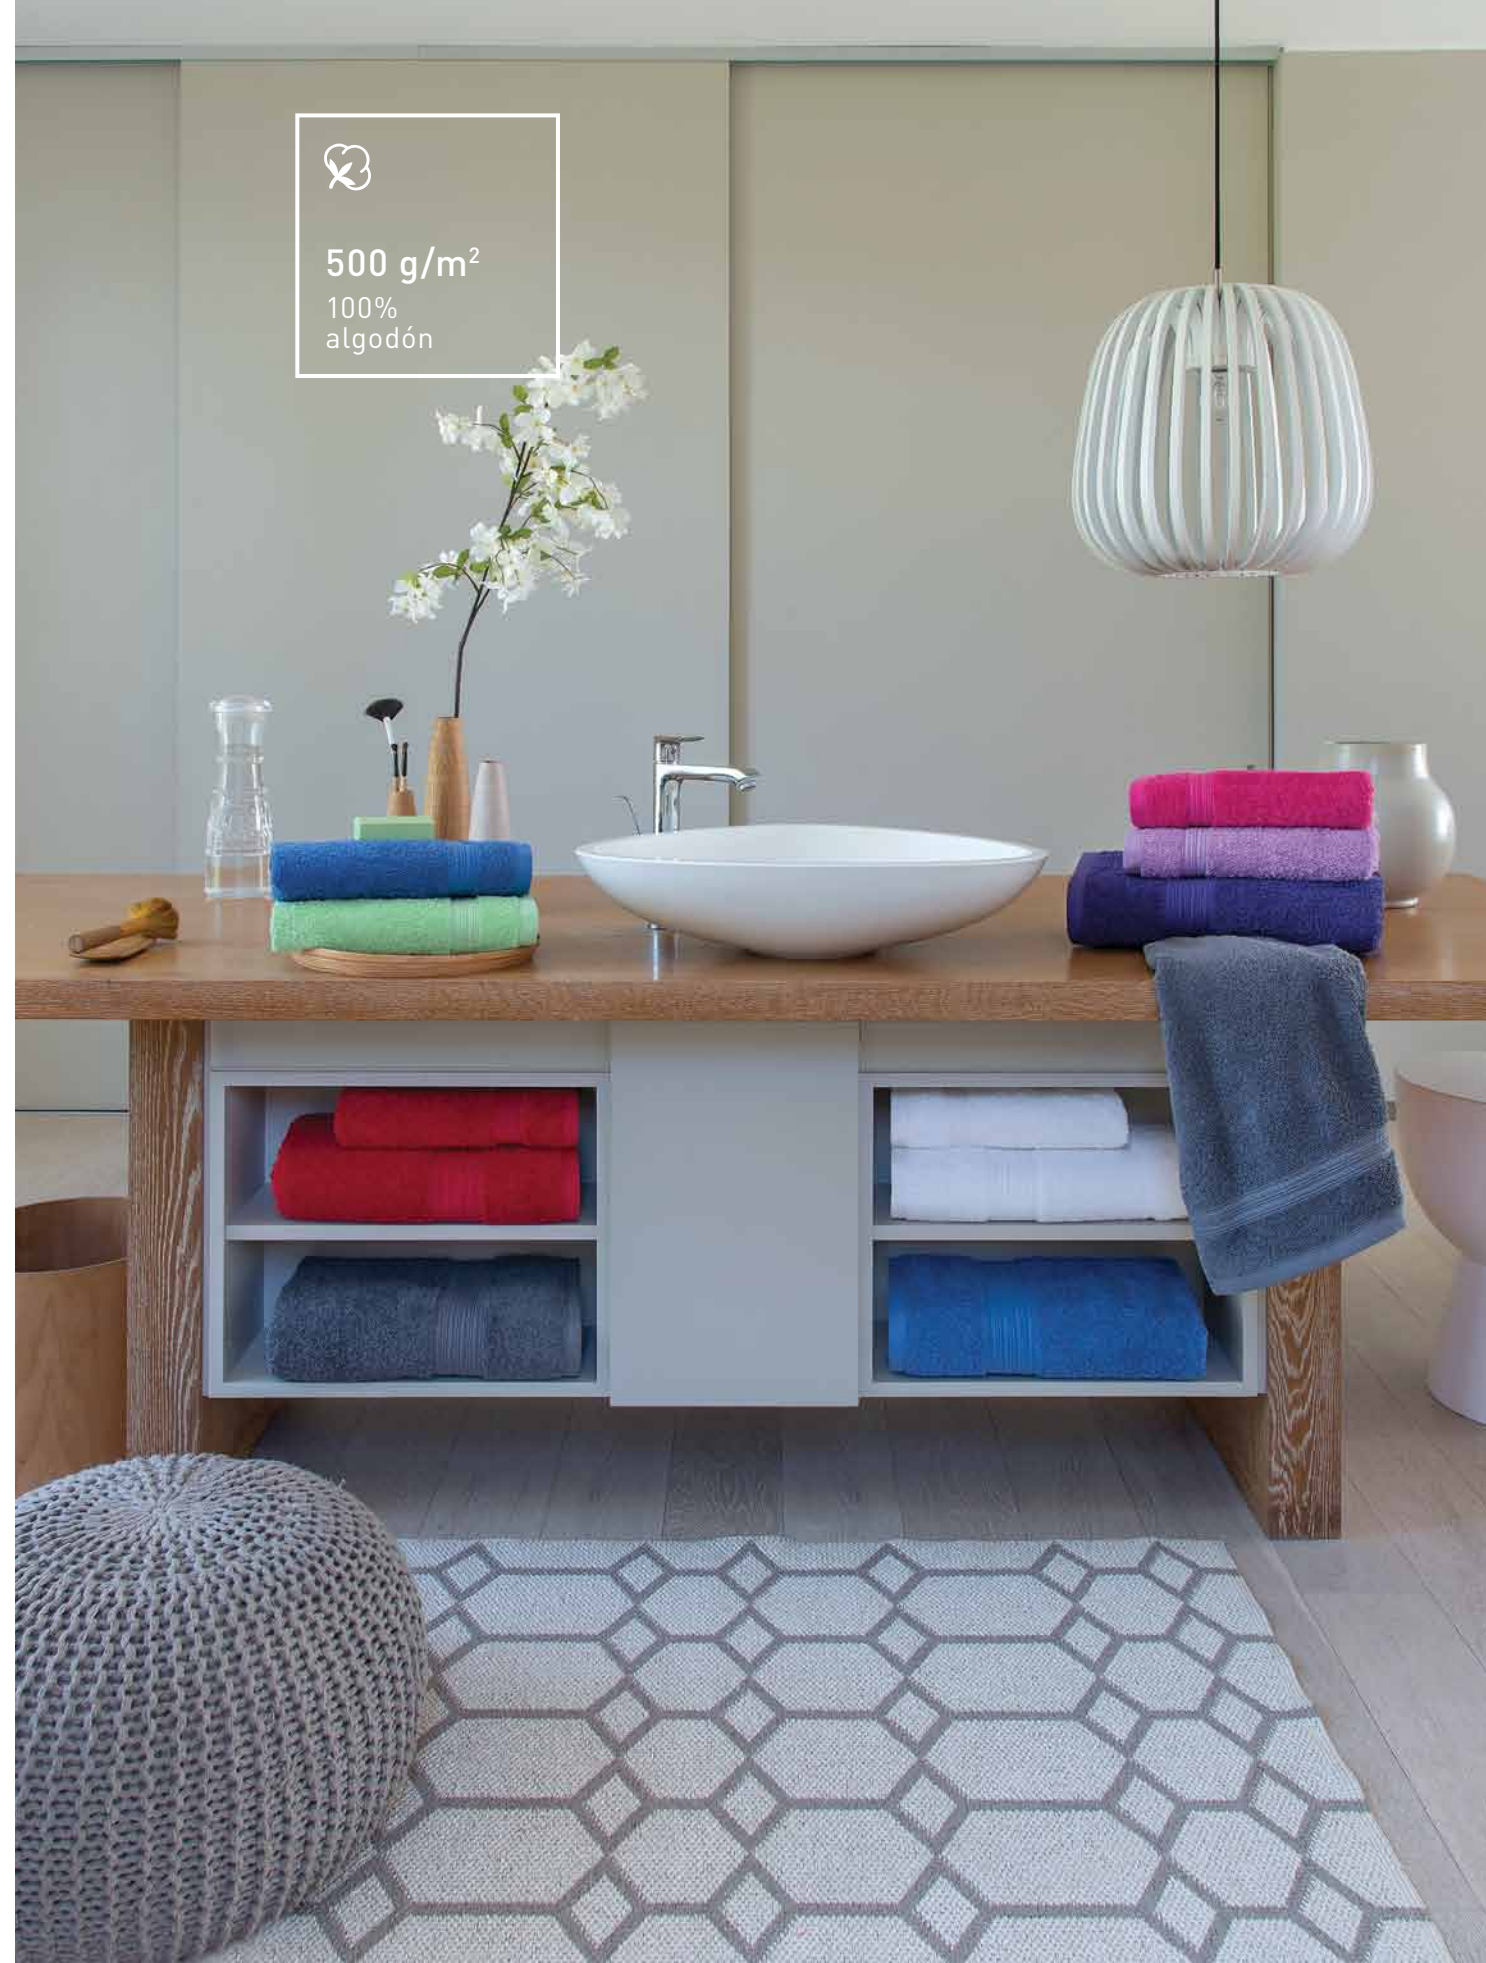

500 g/m²
100% algodón

ARCOIRIS

MEDIDAS

TOALLA
50 cm x 85 cm

TOALLÓN
80 cm x 150 cm

NUEVOS COLORES

cobalto 6662	manzana 7336	rojo 3308	grafito 9127	frambuesa 3350	malva 3112	violeta 5154	blanco 0001