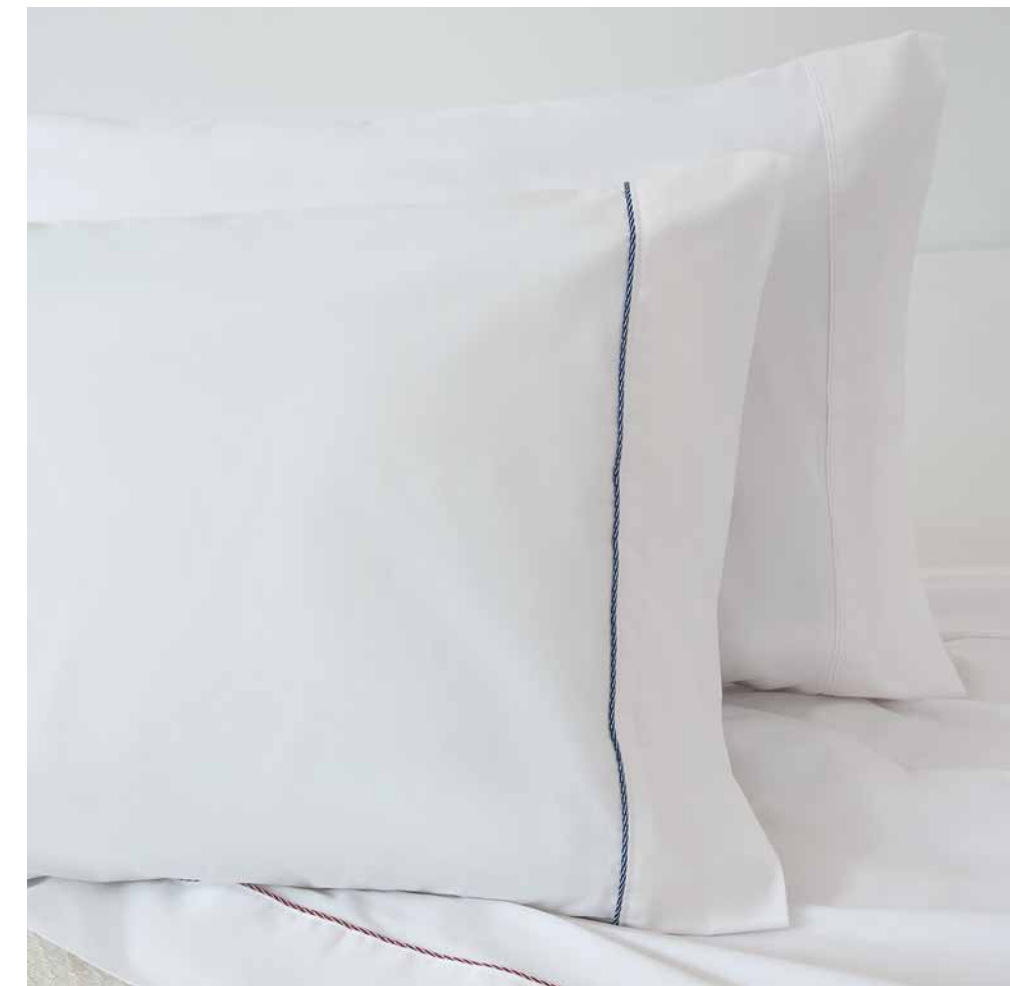

ARCOIRIS
Colección Cama 2019 - 2020