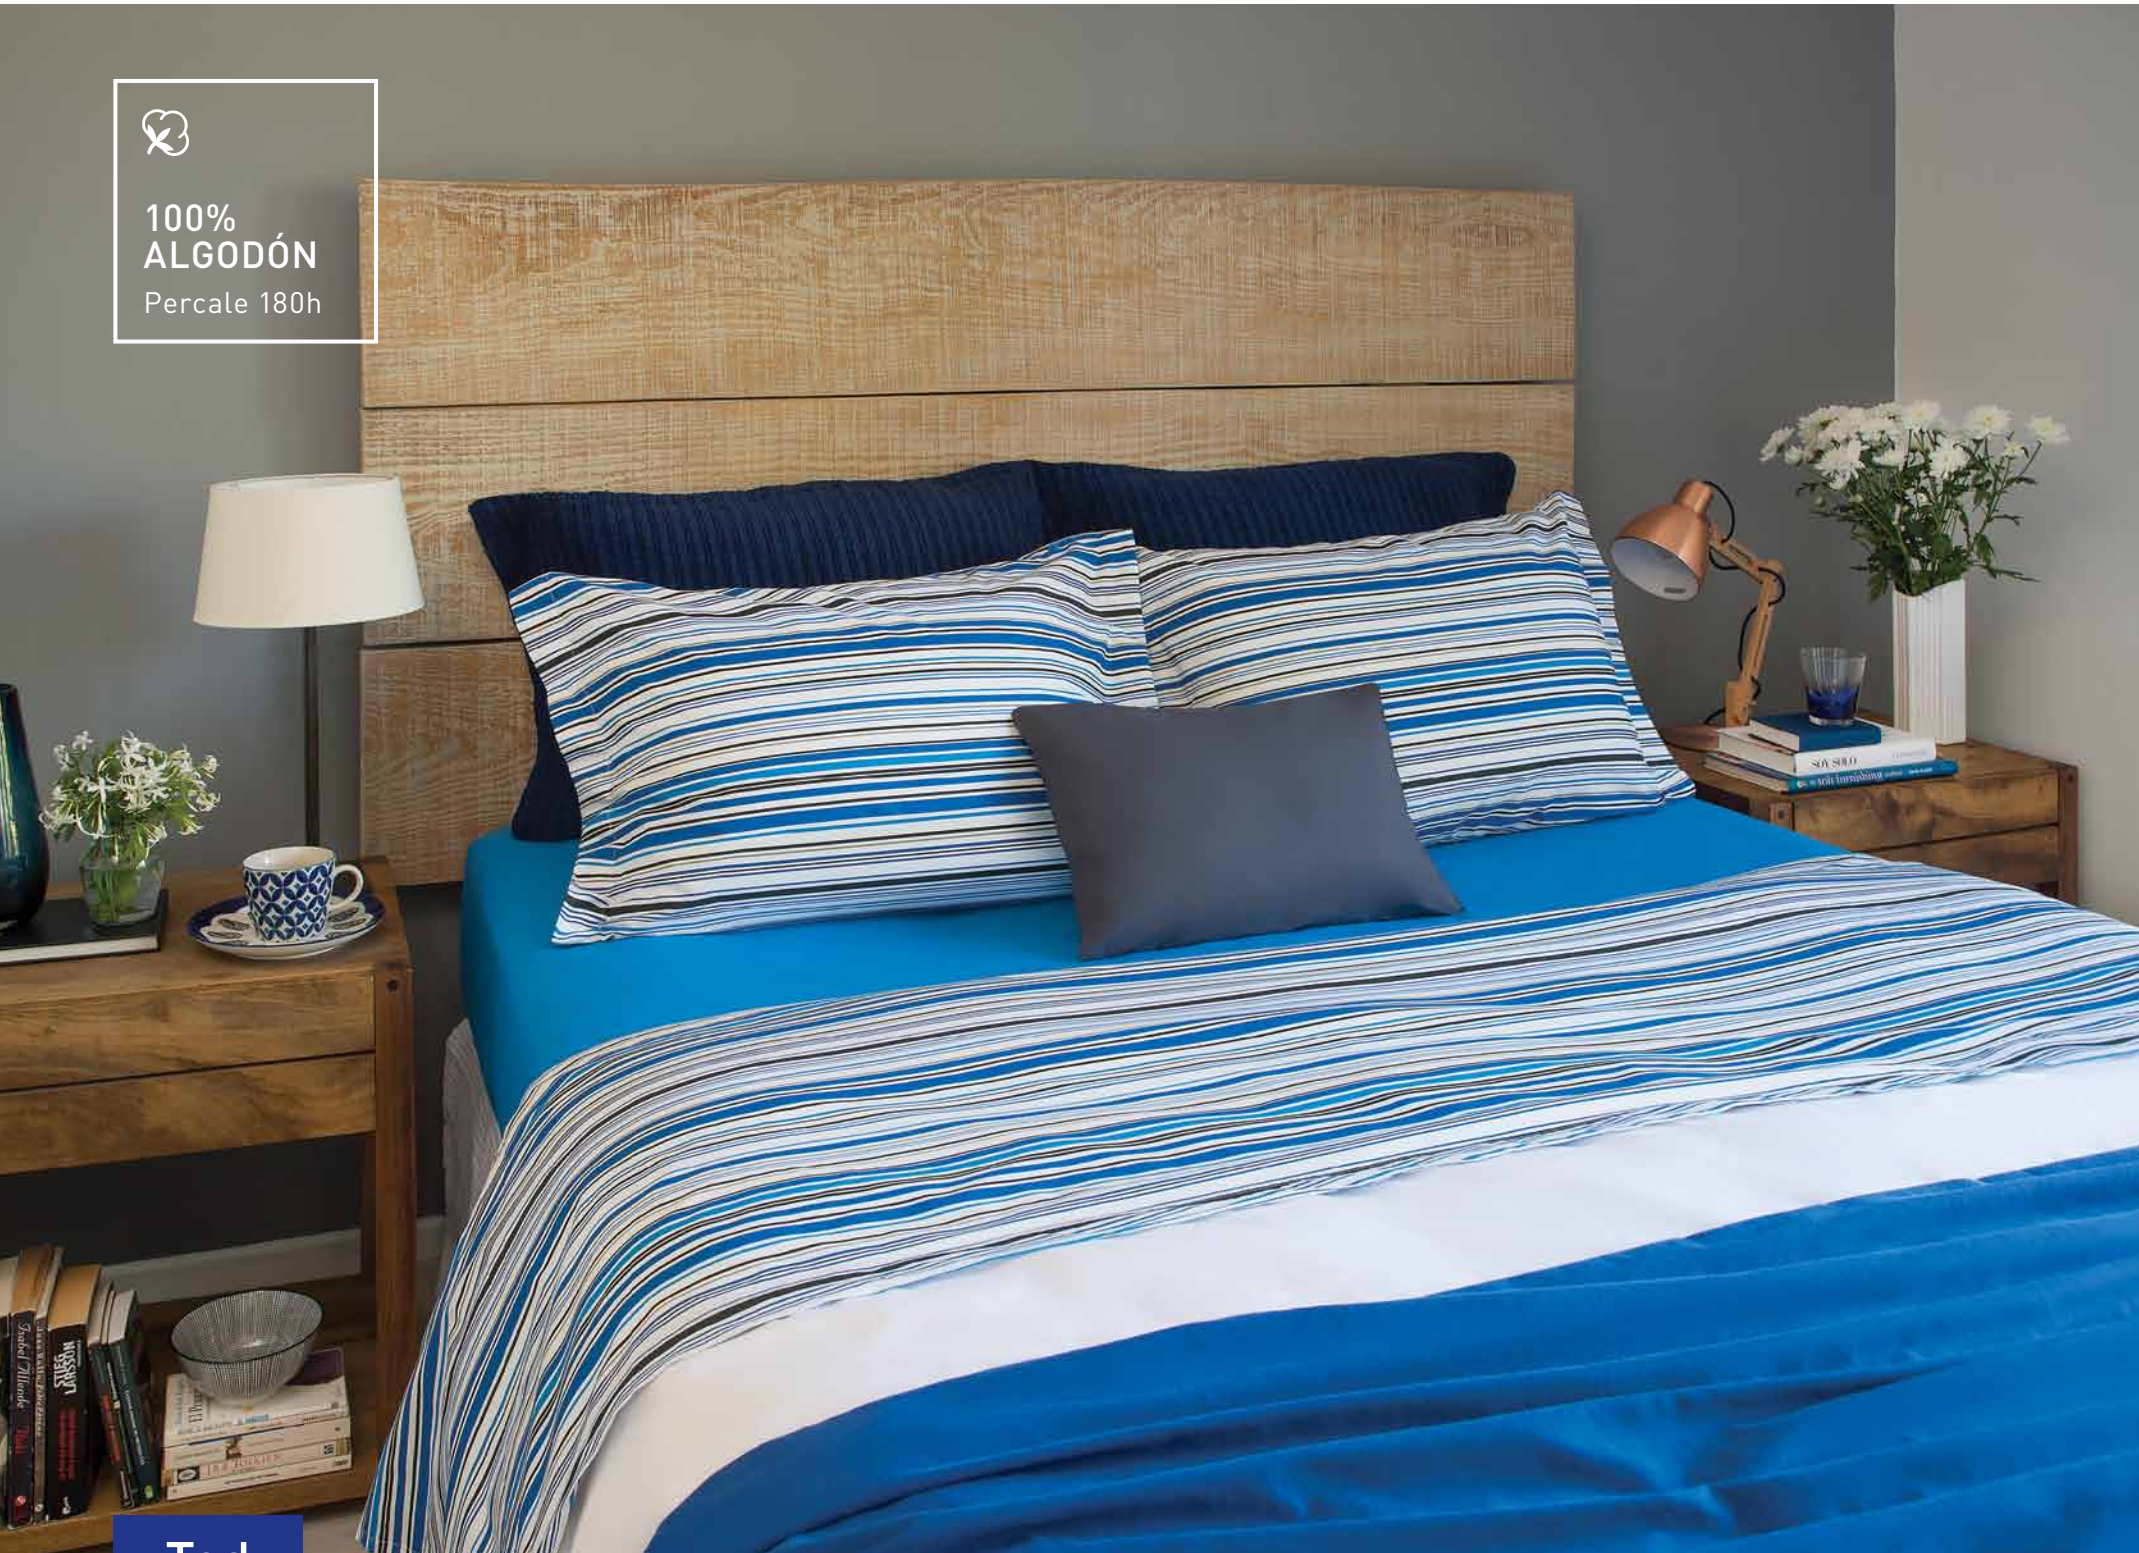

100%
ALGODÓN
Percale 180h

Ted

MEDIDAS

TWIN SIZE

2½ PLAZAS

QUEEN SIZE

KING SIZE

Sábanas 180 hilos
100% algodón