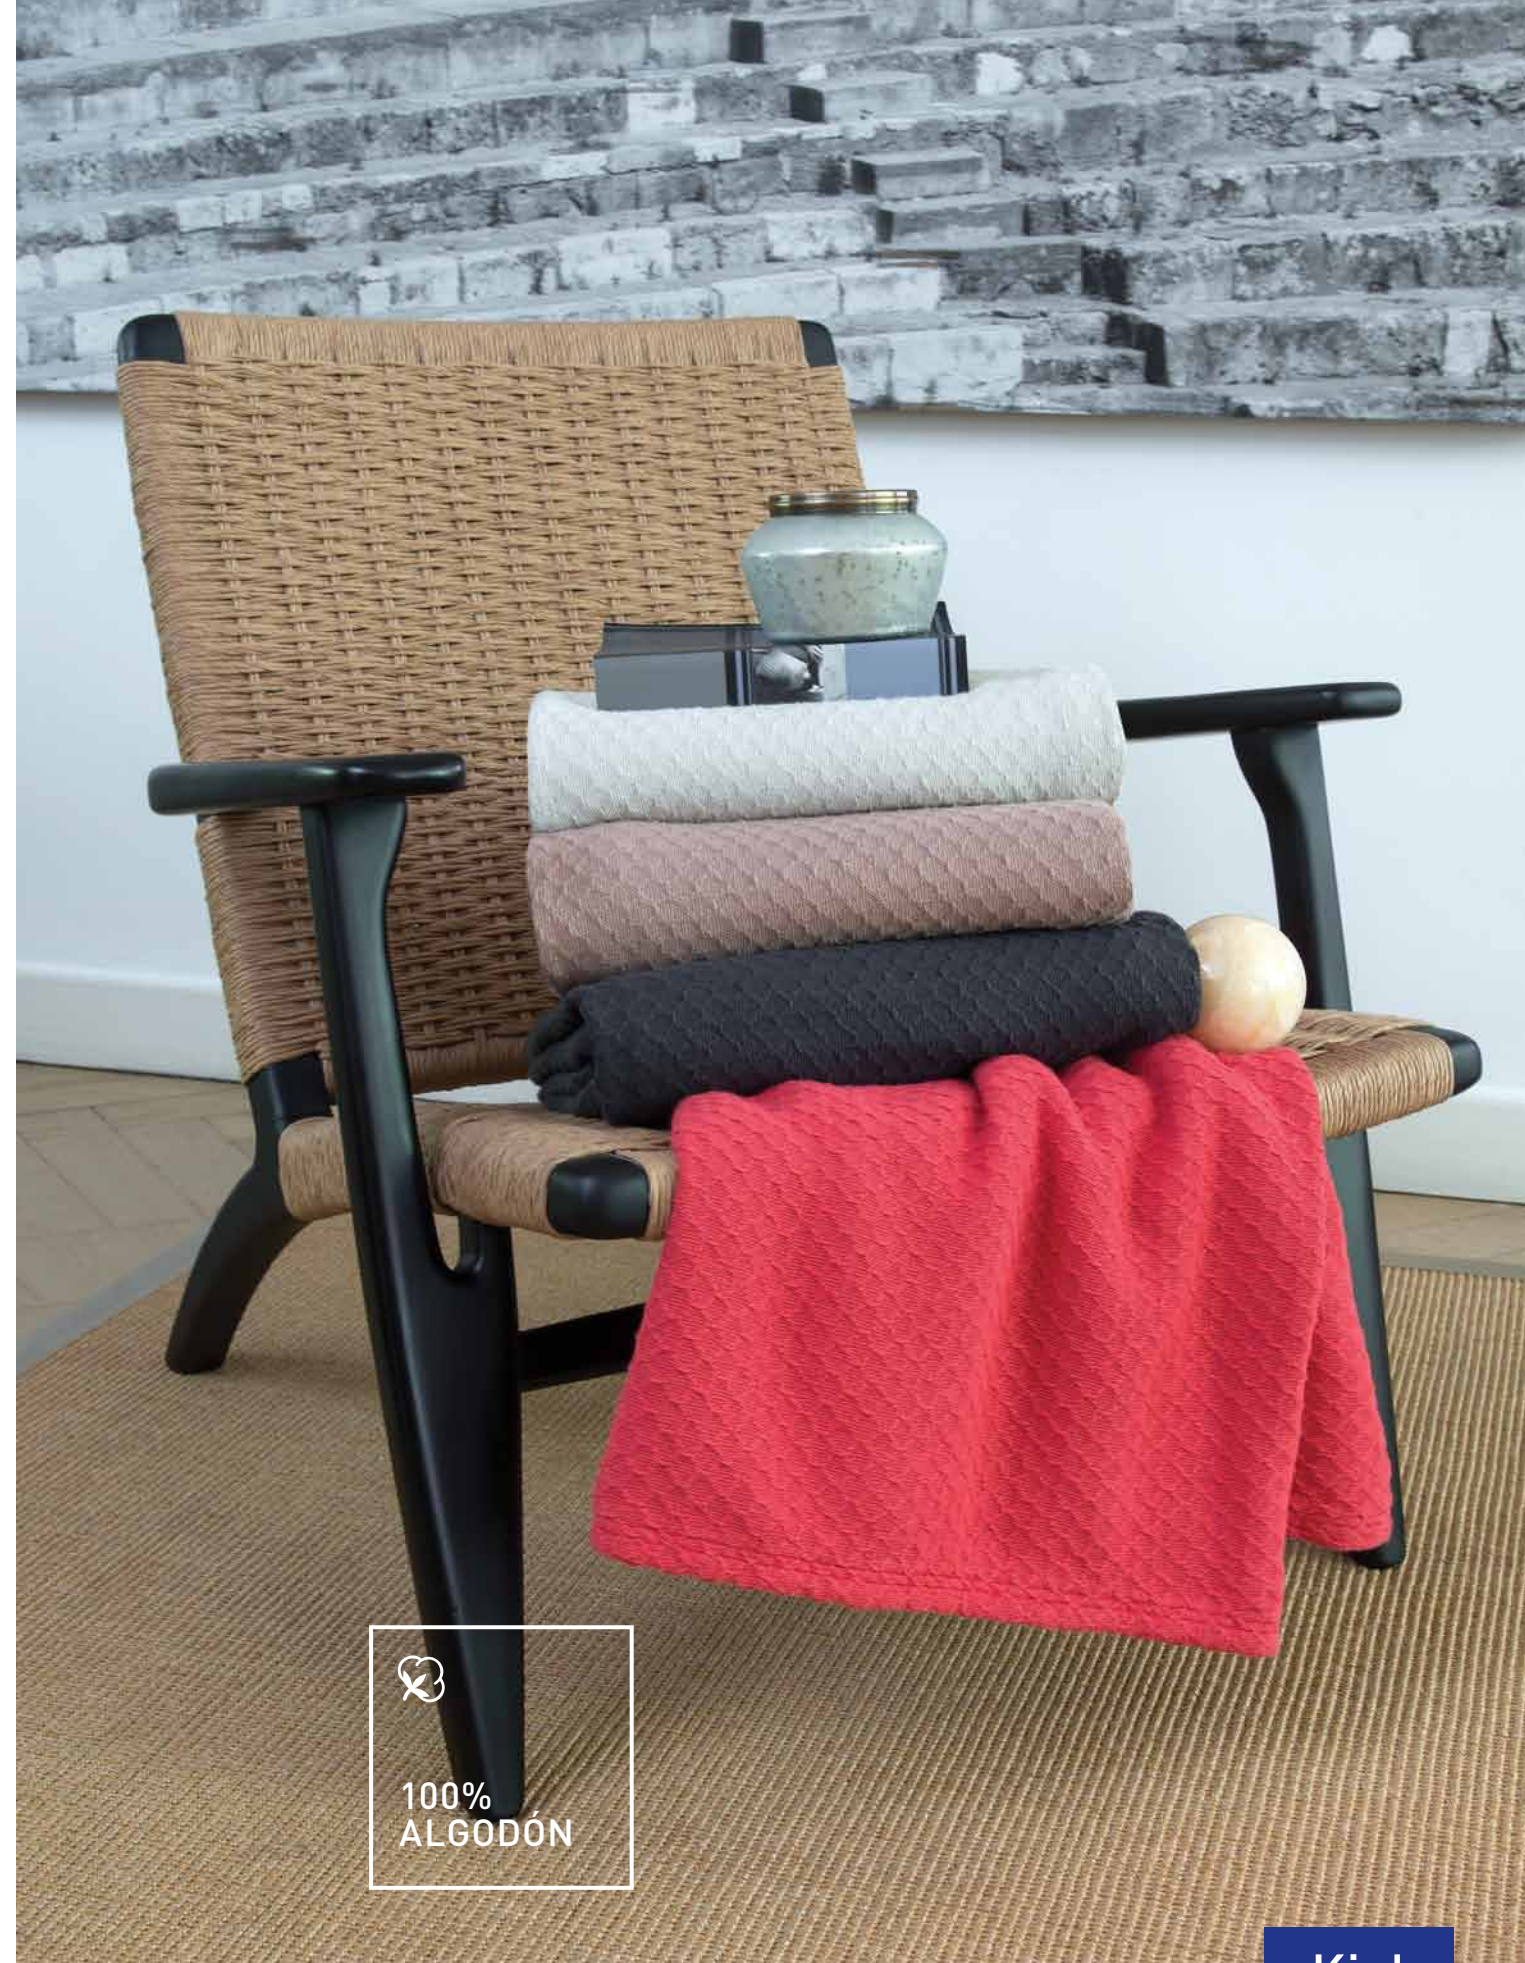

100%
ALGODÓN

Kiel

ARCOIRIS

MEDIDA
MANTA
120 cm x 150 cm
ANCHO X LARGO

Mantas
100% algodón

marfil 8493	chocolate 8487	gris 9177	rojo 3499