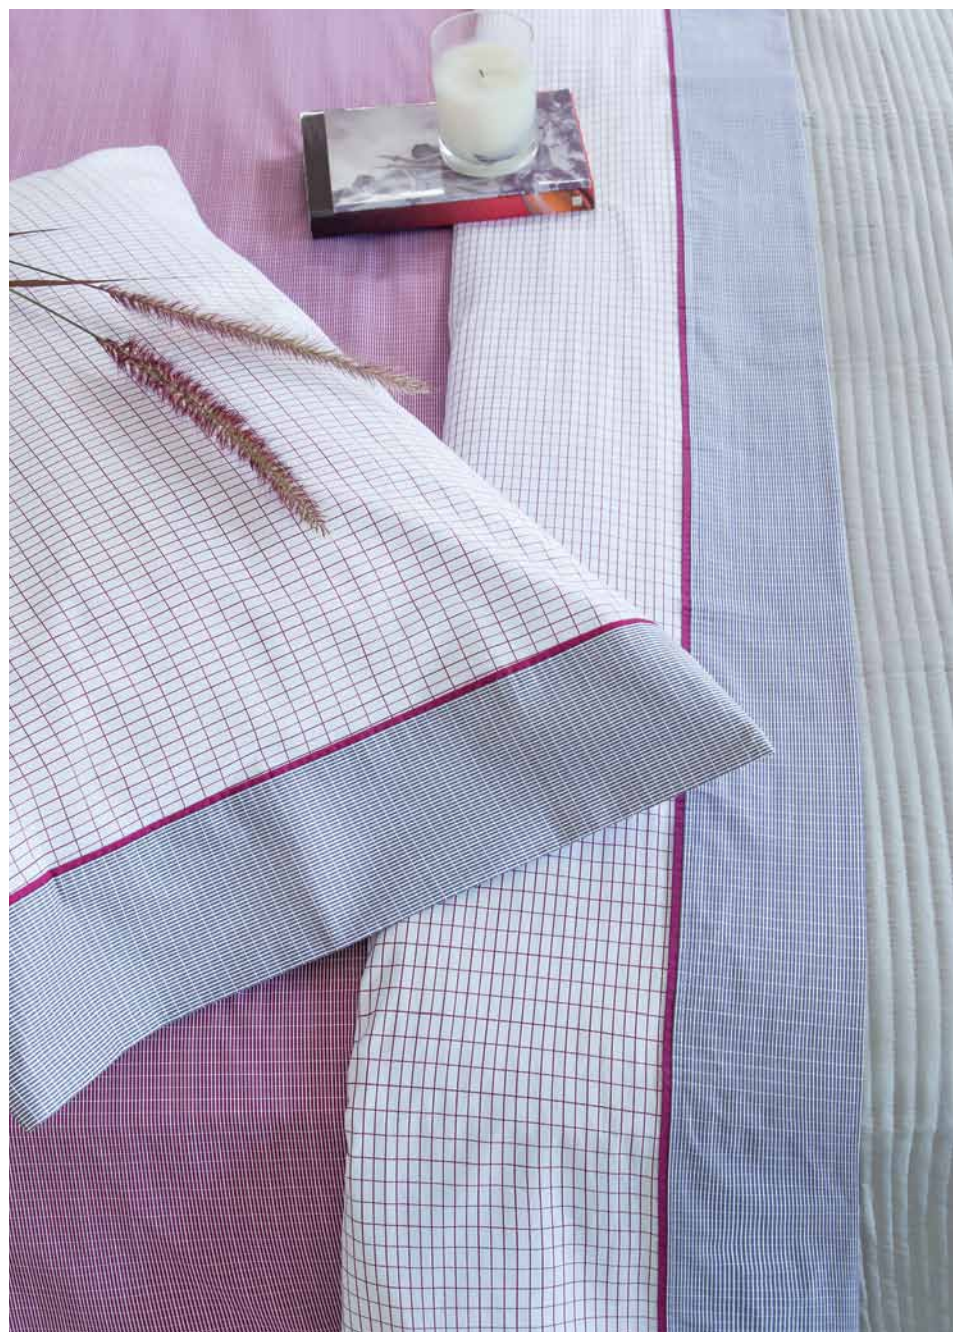

180 hilos con borde y vivo
AJUSTABLE ESTAMPADA
EN COMPOSÉ

Combina con
toallas hilo color
Shura UVA
Página #70

100%
ALGODÓN
Percale 180h

Block

MEDIDAS

TWIN SIZE

2½ PLAZAS

QUEEN SIZE