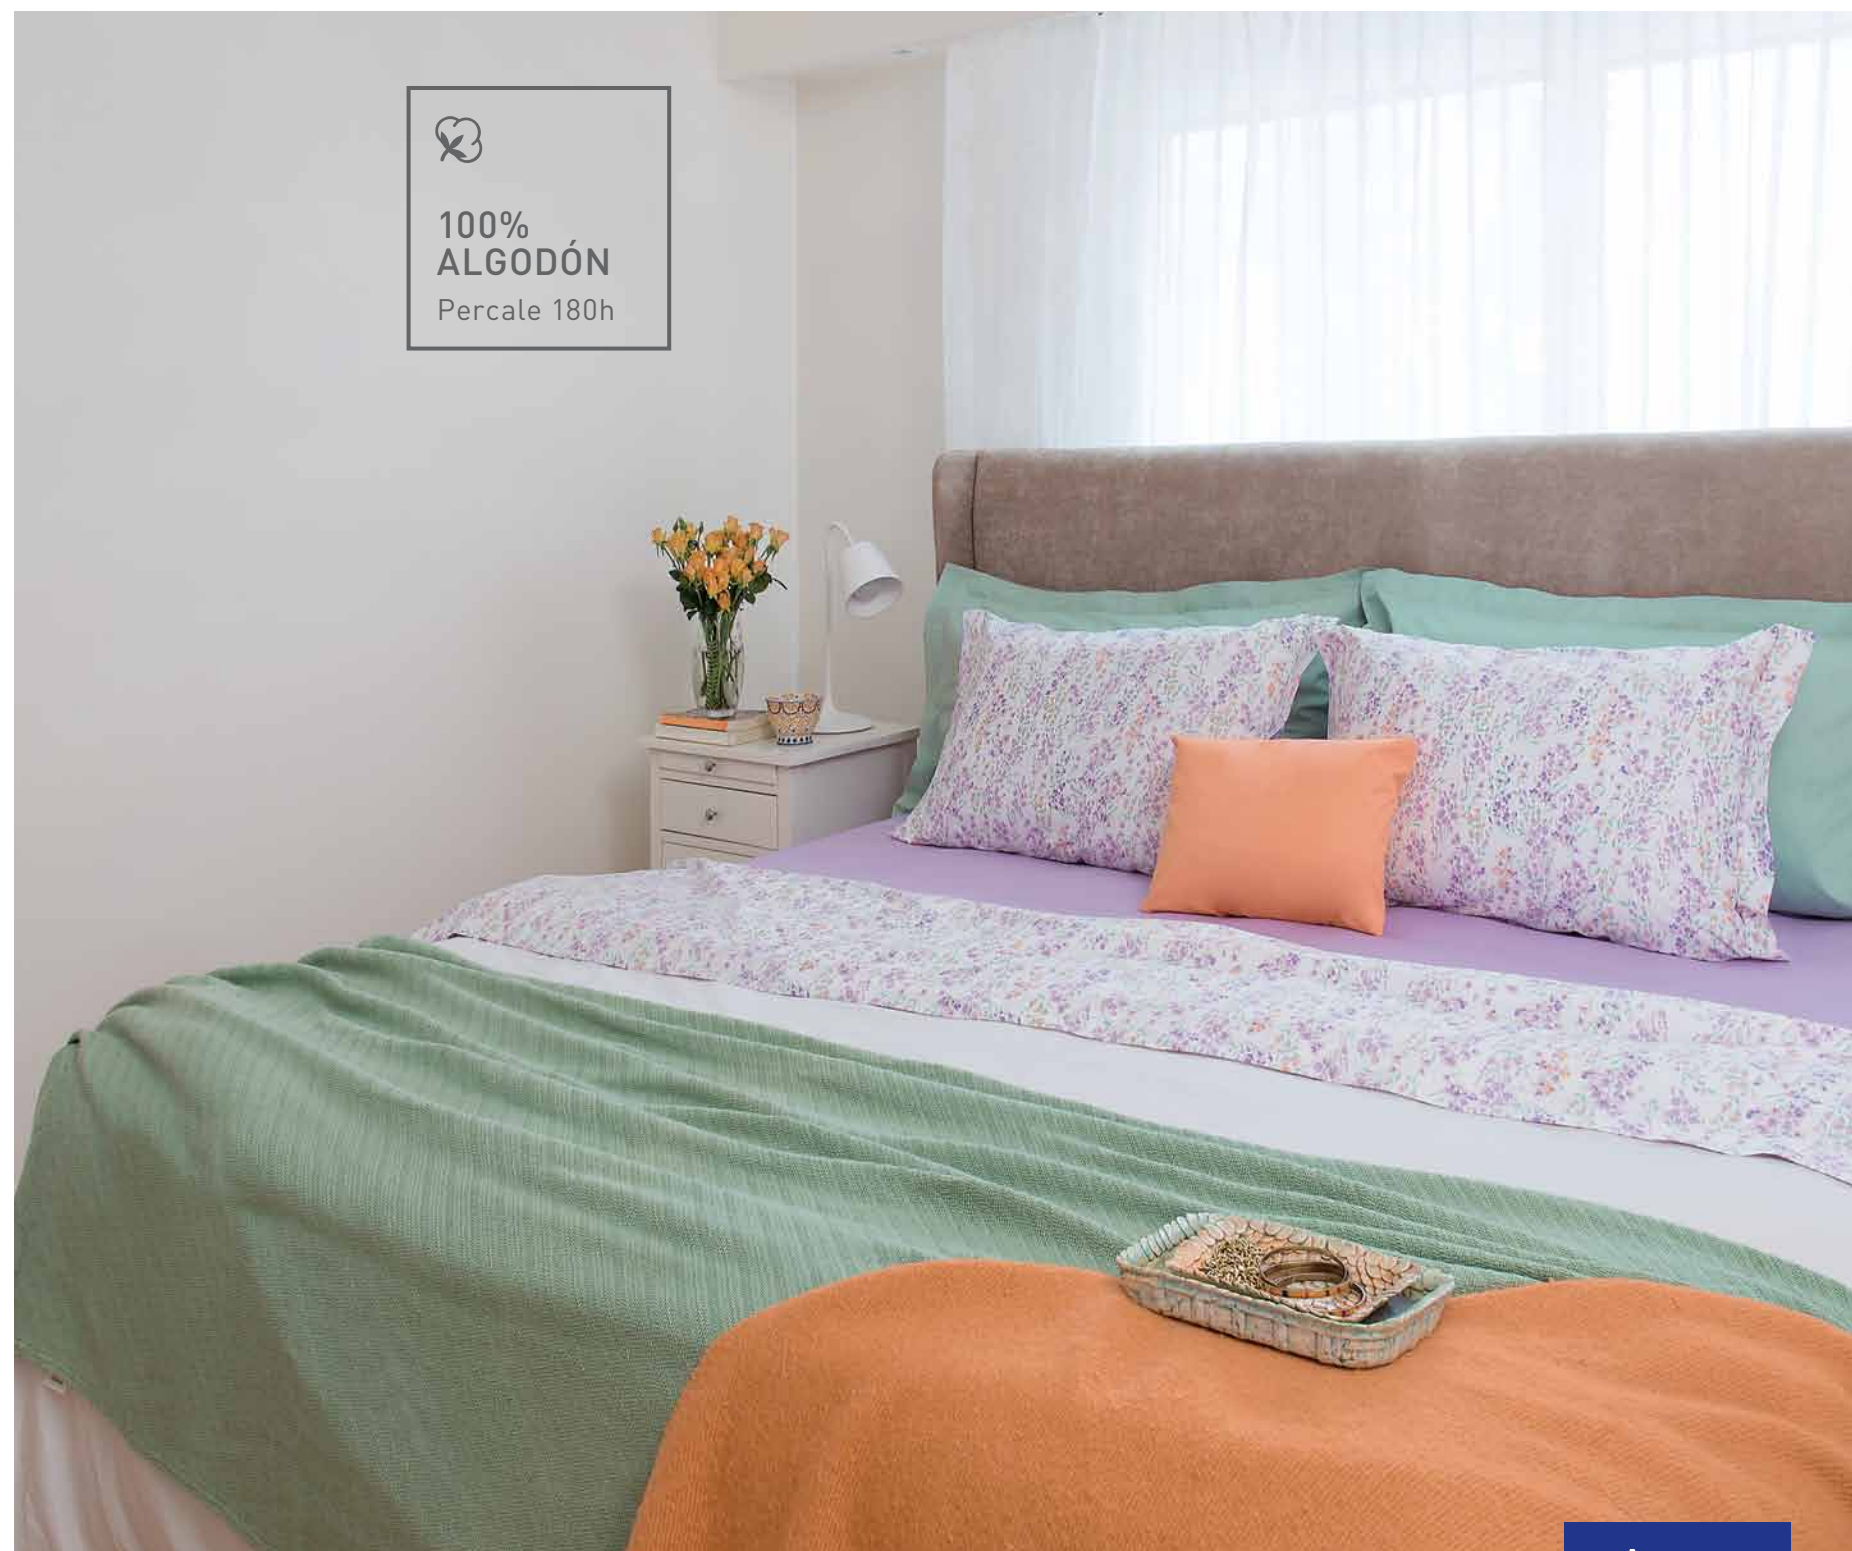

180 hilos Percale
AJUSTABLE LISA

**100%
ALGODÓN**
Percale 180h

Anna

MEDIDAS

TWIN SIZE

2½ PLAZAS

QUEEN SIZE

KING SIZE

Sábanas 180 hilos
100% algodón