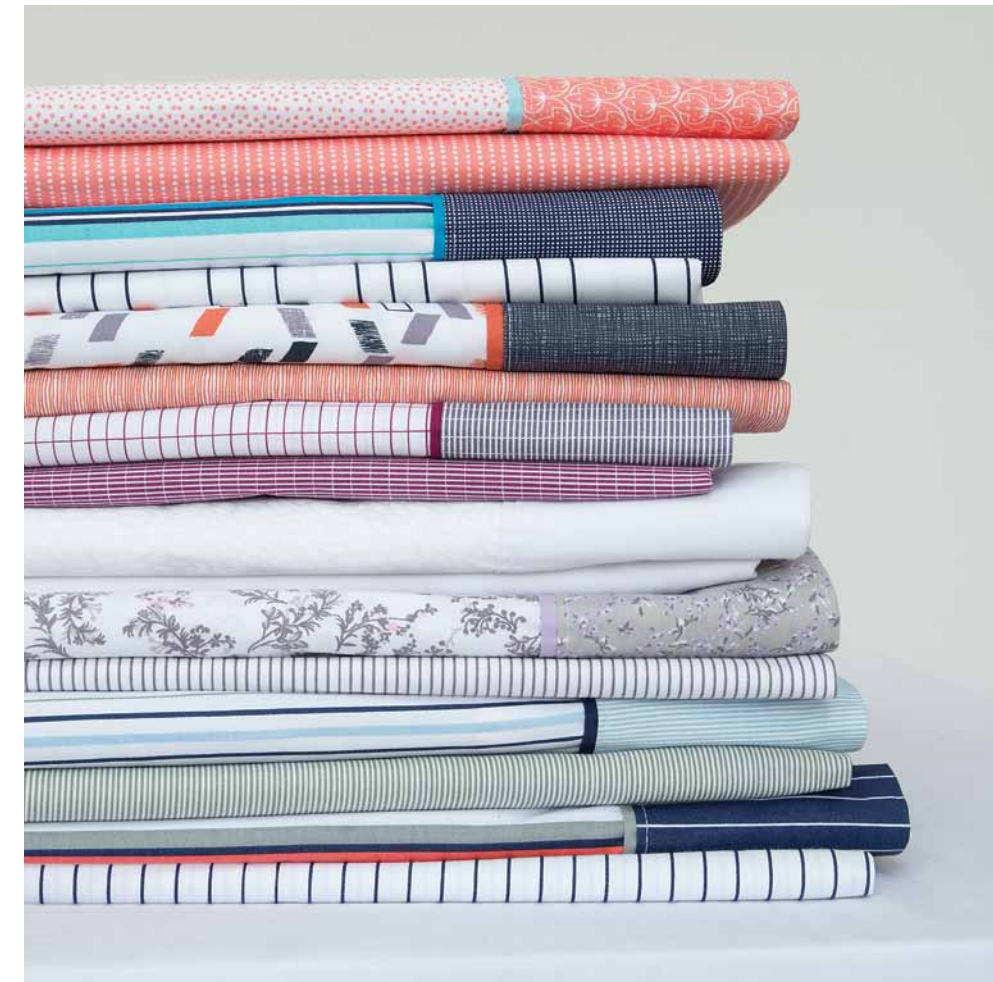

Sábanas 180h B&V

CON BORDE AGREGADO Y VIVO
100% ALGODÓN

Una línea de sábanas en puro algodón que trae ajustables y fundas en composé. Los colores que son tendencia internacional se aplican en rayas que juegan con sus diferentes espesores, sutiles diseños monocromáticos y flores con reminiscencias liberty armoniosamente combinadas con rayados camiseros.

MEDIDAS

TWIN SIZE

SÁBANA DE ARRIBA
170 cm x 260 cm

SÁBANA AJUSTABLE p/ colchón de hasta 30 cm
100 cm x 200 cm + 30 cm (alto)

1 FUNDA
50 cm x 70 cm

2½ PLAZAS

SÁBANA DE ARRIBA
220 cm x 260 cm

SÁBANA AJUSTABLE p/ colchón de hasta 30 cm
140 cm x 200 cm + 30 cm (alto)

2 FUNDAS
50 cm x 70 cm

QUEEN SIZE

SÁBANA DE ARRIBA
240 cm x 260 cm

SÁBANA AJUSTABLE p/ colchón de hasta 30 cm
160 cm x 200 cm + 30 cm (alto)

2 FUNDAS
50 cm x 70 cm

KING SIZE

SÁBANA DE ARRIBA
280 cm x 260 cm

SÁBANA AJUSTABLE p/ colchón de hasta 30 cm
200 cm x 200 cm + 30 cm (alto)

2 FUNDAS
50 cm x 90 cm

ARCOIRIS
Colección Cama 2019 - 2020