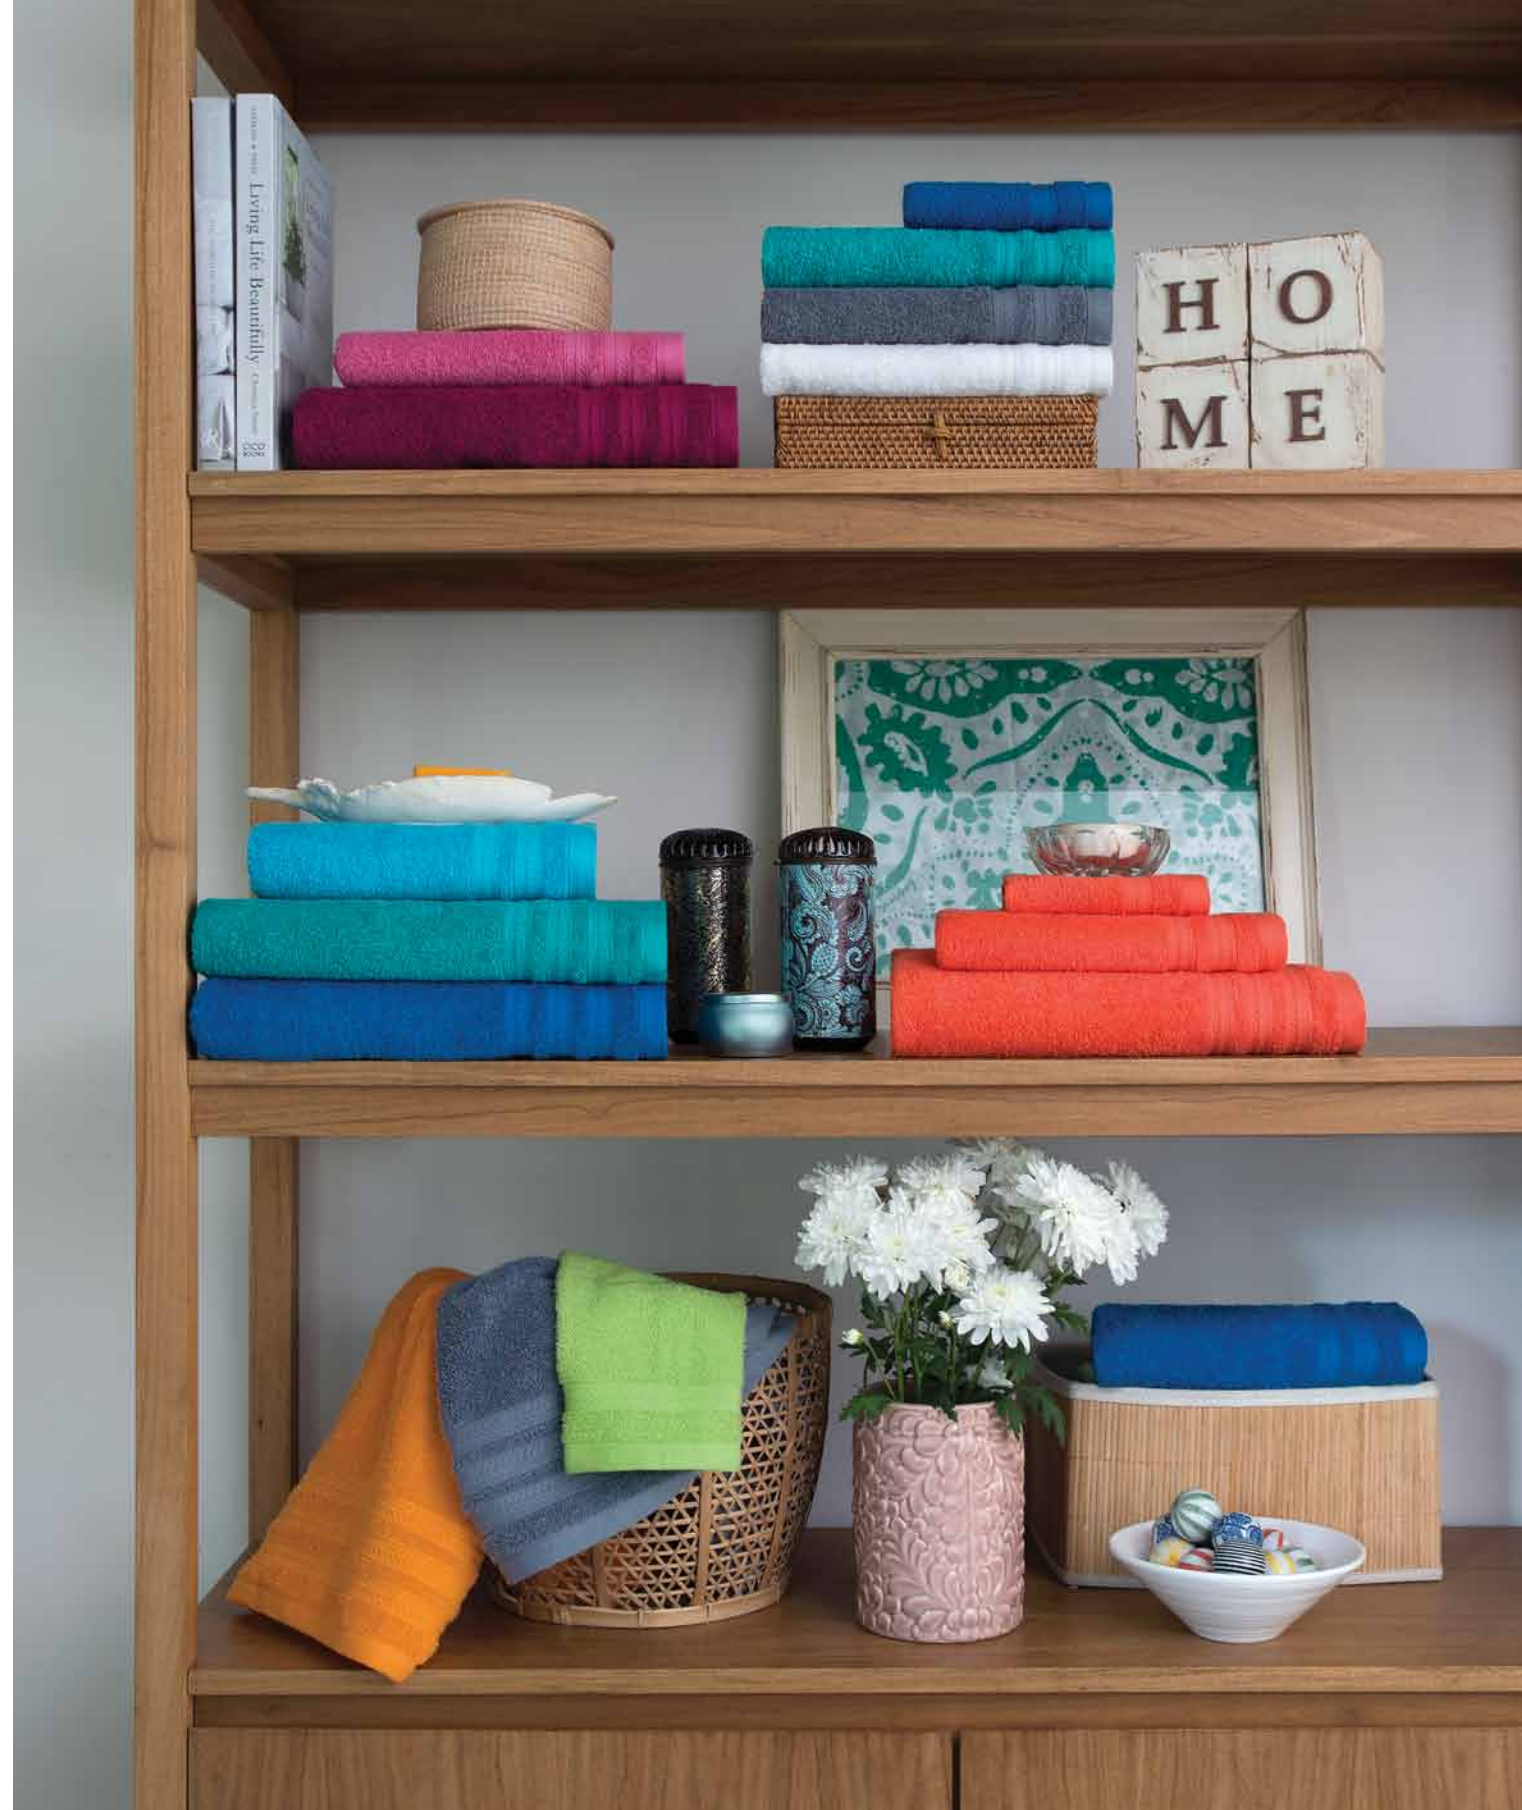

ARCOIRIS

MEDIDAS

VISITA
30 cm x 45 cm

TOALLA
50 cm x 80 cm

TOALLÓN
70 cm x 140 cm

Nuevo
TAMAÑO VISITA

NUEVOS COLORES

rosa 3103	fucsia 5084	azul 6309	esmeralda 7049	gris 6481	blanco 0001	turquesa 6049	mandarina 3310	zapallo 2031	verde 7498

Toallas Lisas
450 g/m²