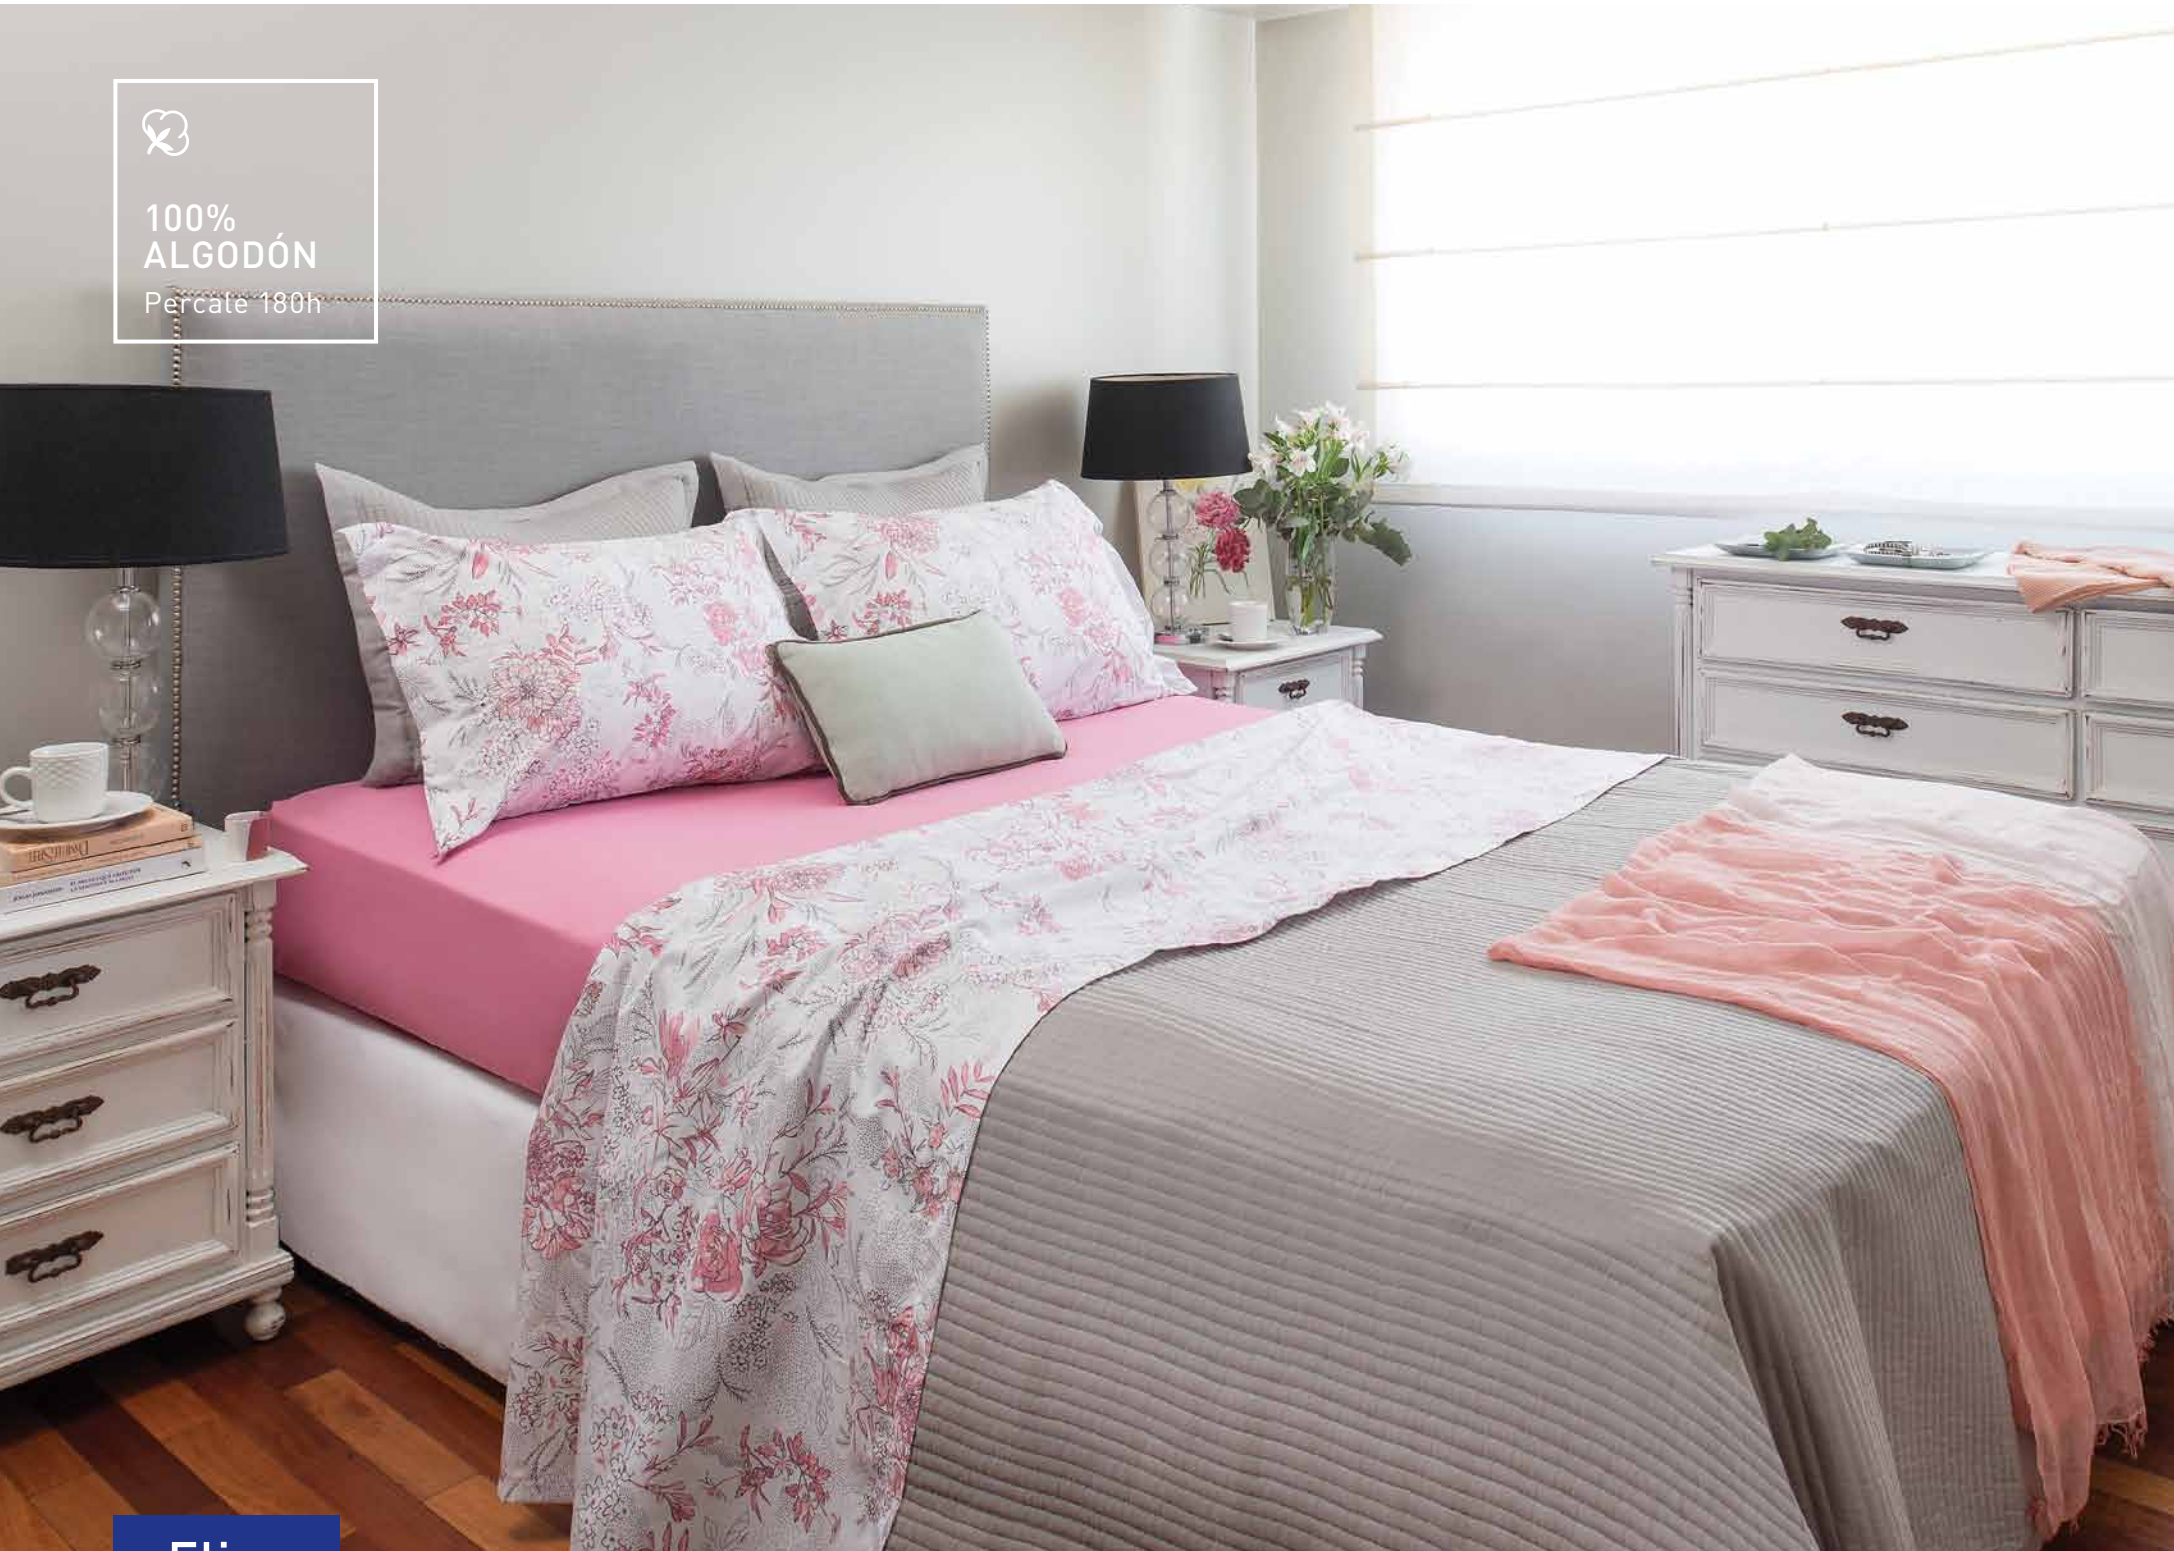

100%
ALGODÓN
Percale 180h

Elisa

MEDIDAS

TWIN SIZE

2½ PLAZAS

QUEEN SIZE

KING SIZE

Sábanas 180 hilos
100% algodón