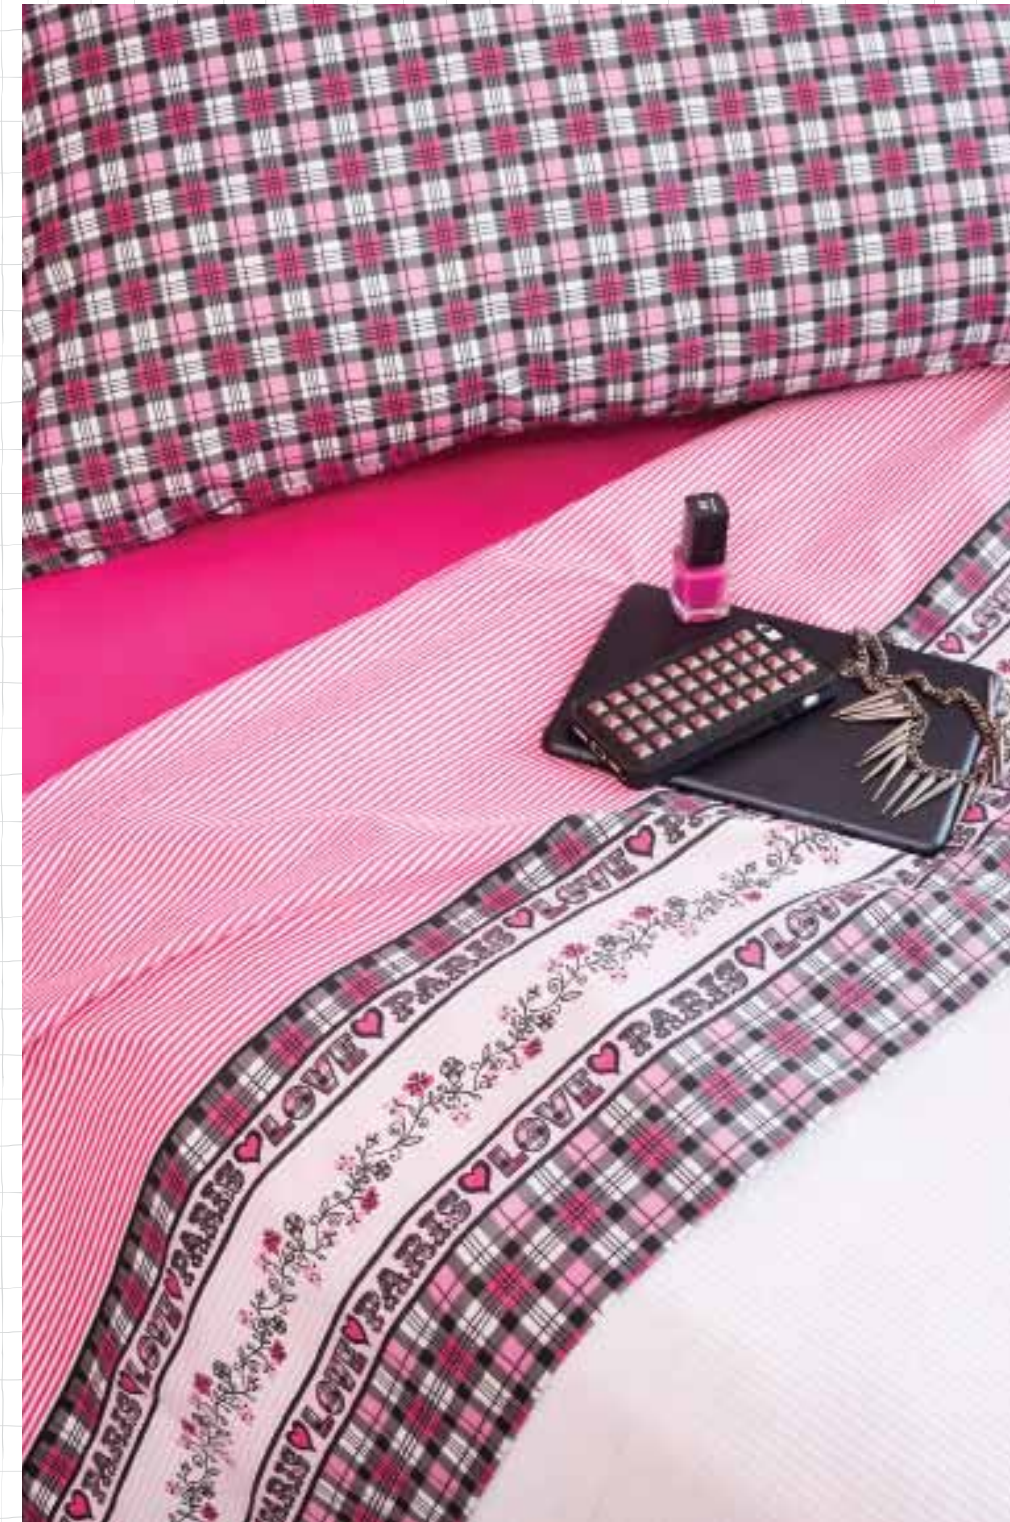

100% ALGODÓN
PERCALE
180 HILOS