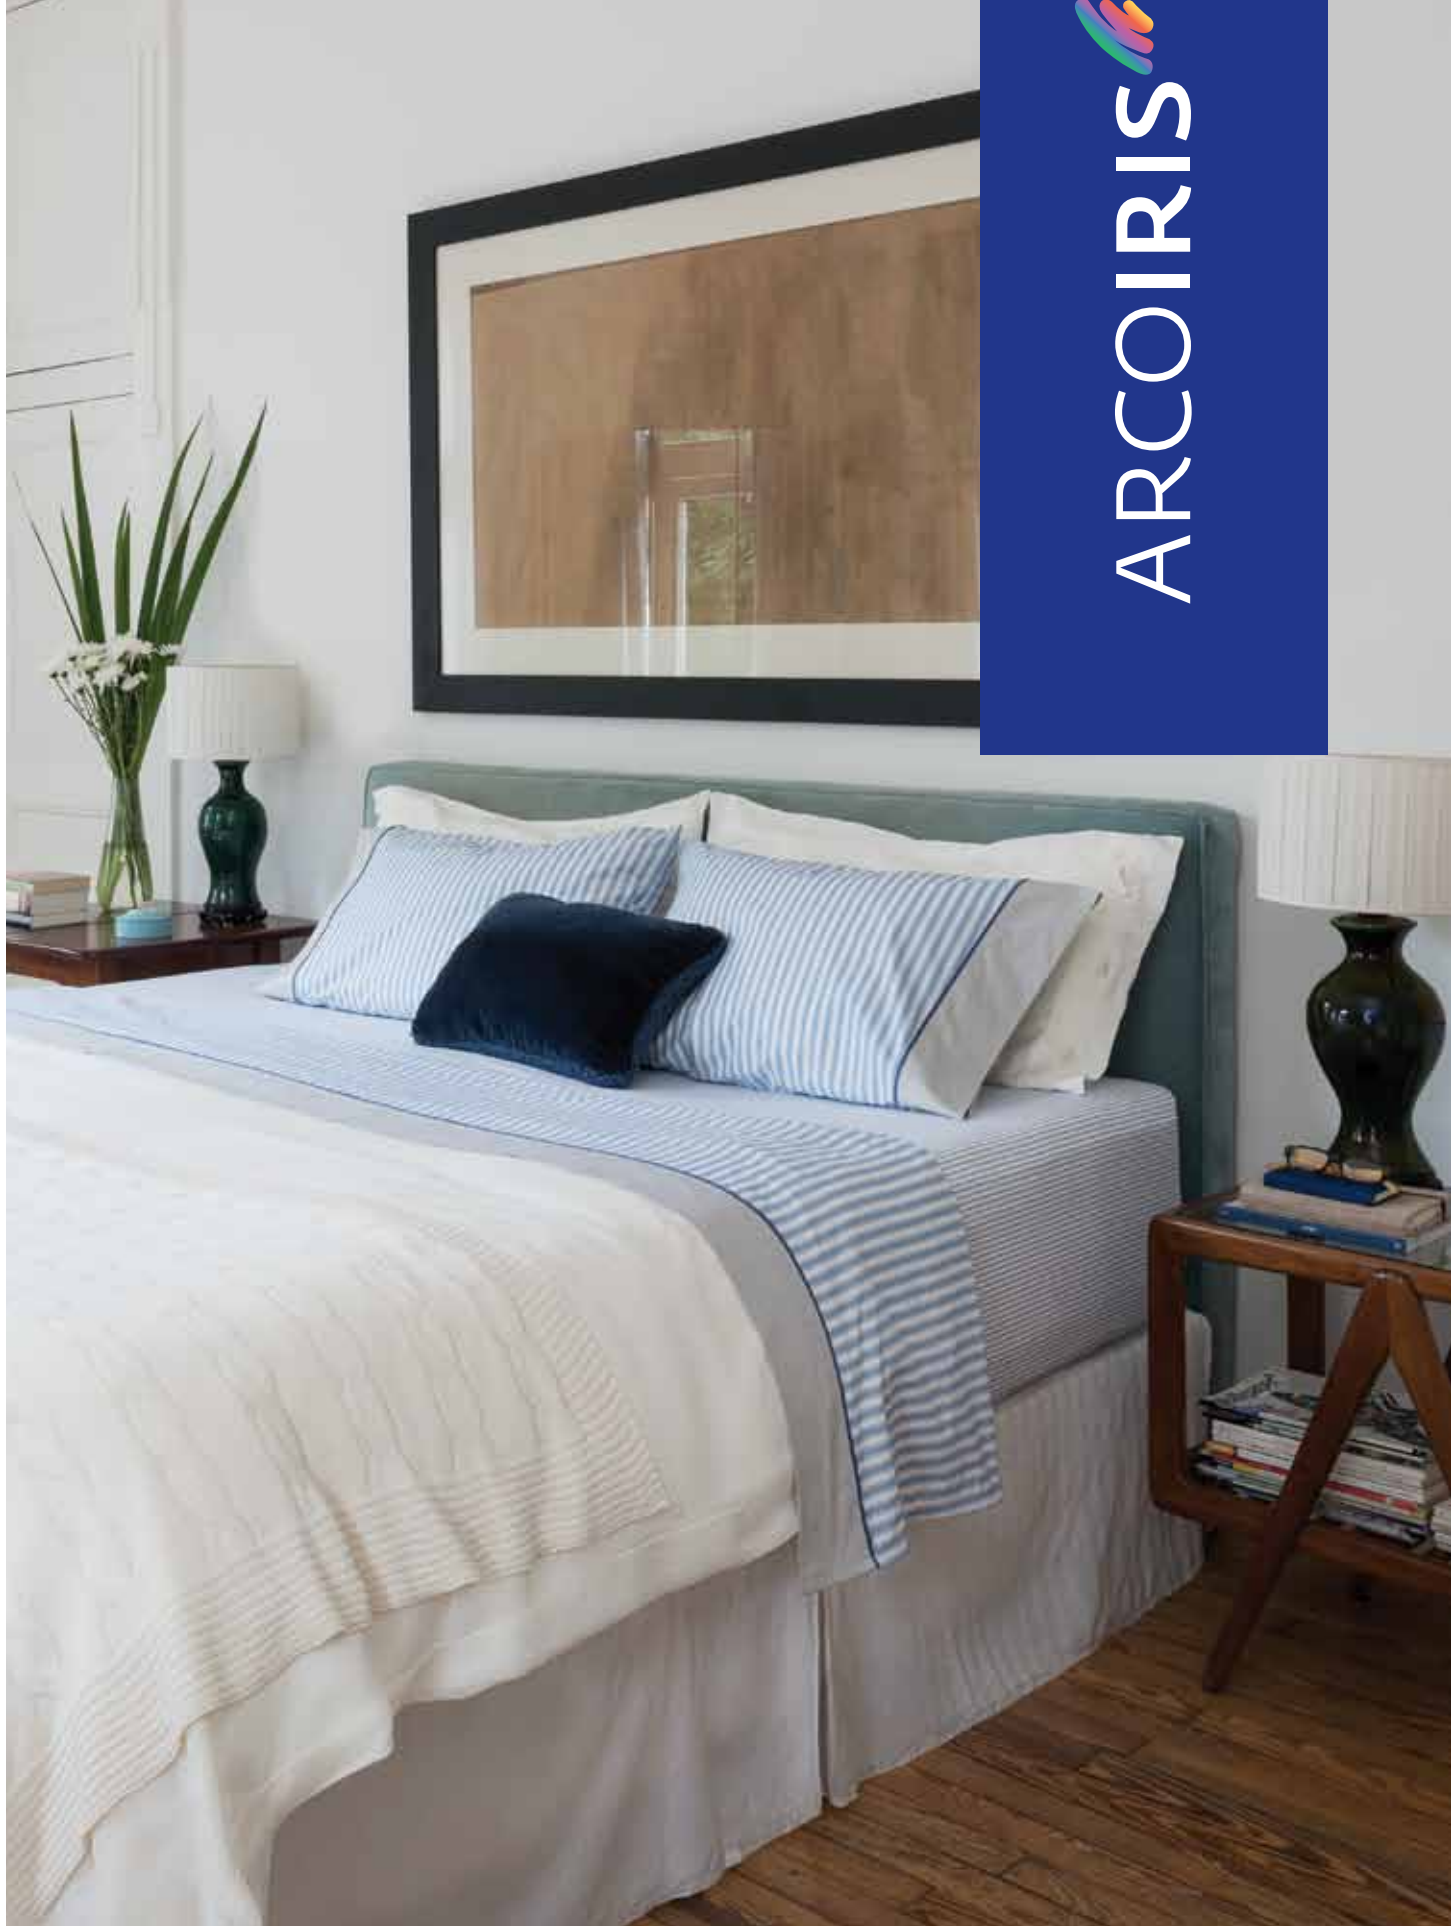

cama | baño | cocina

COLECCIÓN 2016 - 2017

ARCOIRIS

cama

- SÁBANAS LISAS 200 HILOS** 4
CON BORDE AGREGADO Y VIVO
100% algodón peinado
- SÁBANAS 180 HILOS** 8
CON BORDE AGREGADO Y VIVO
100% algodón
- SÁBANAS 180 HILOS** 26
100% algodón
- SÁBANAS KIDS & JUNIOR 180 HILOS** 42
100% algodón