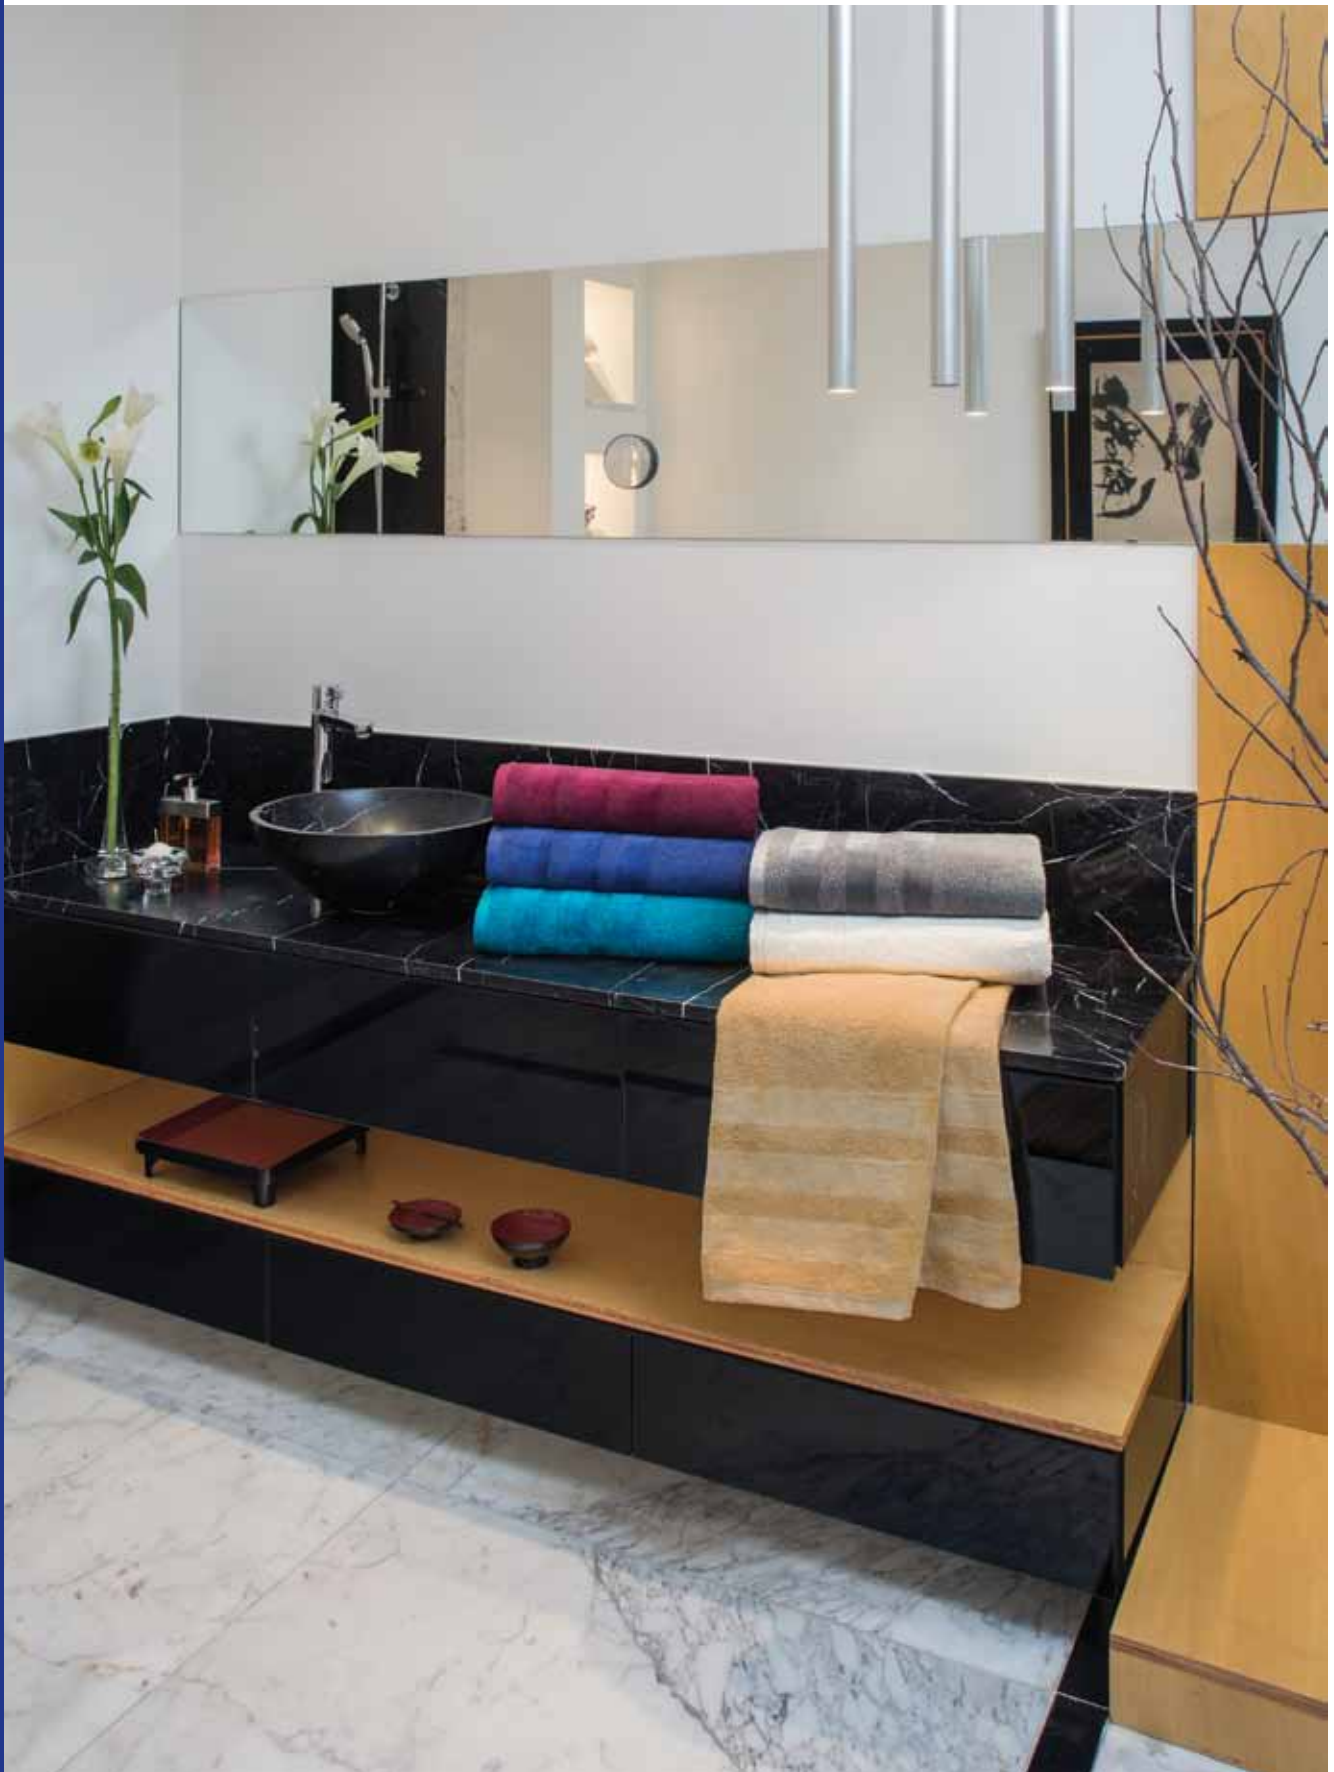

ATENCIÓN AL CONSUMIDOR

0800 444 8352

ARCOIRISCASA.COM.AR