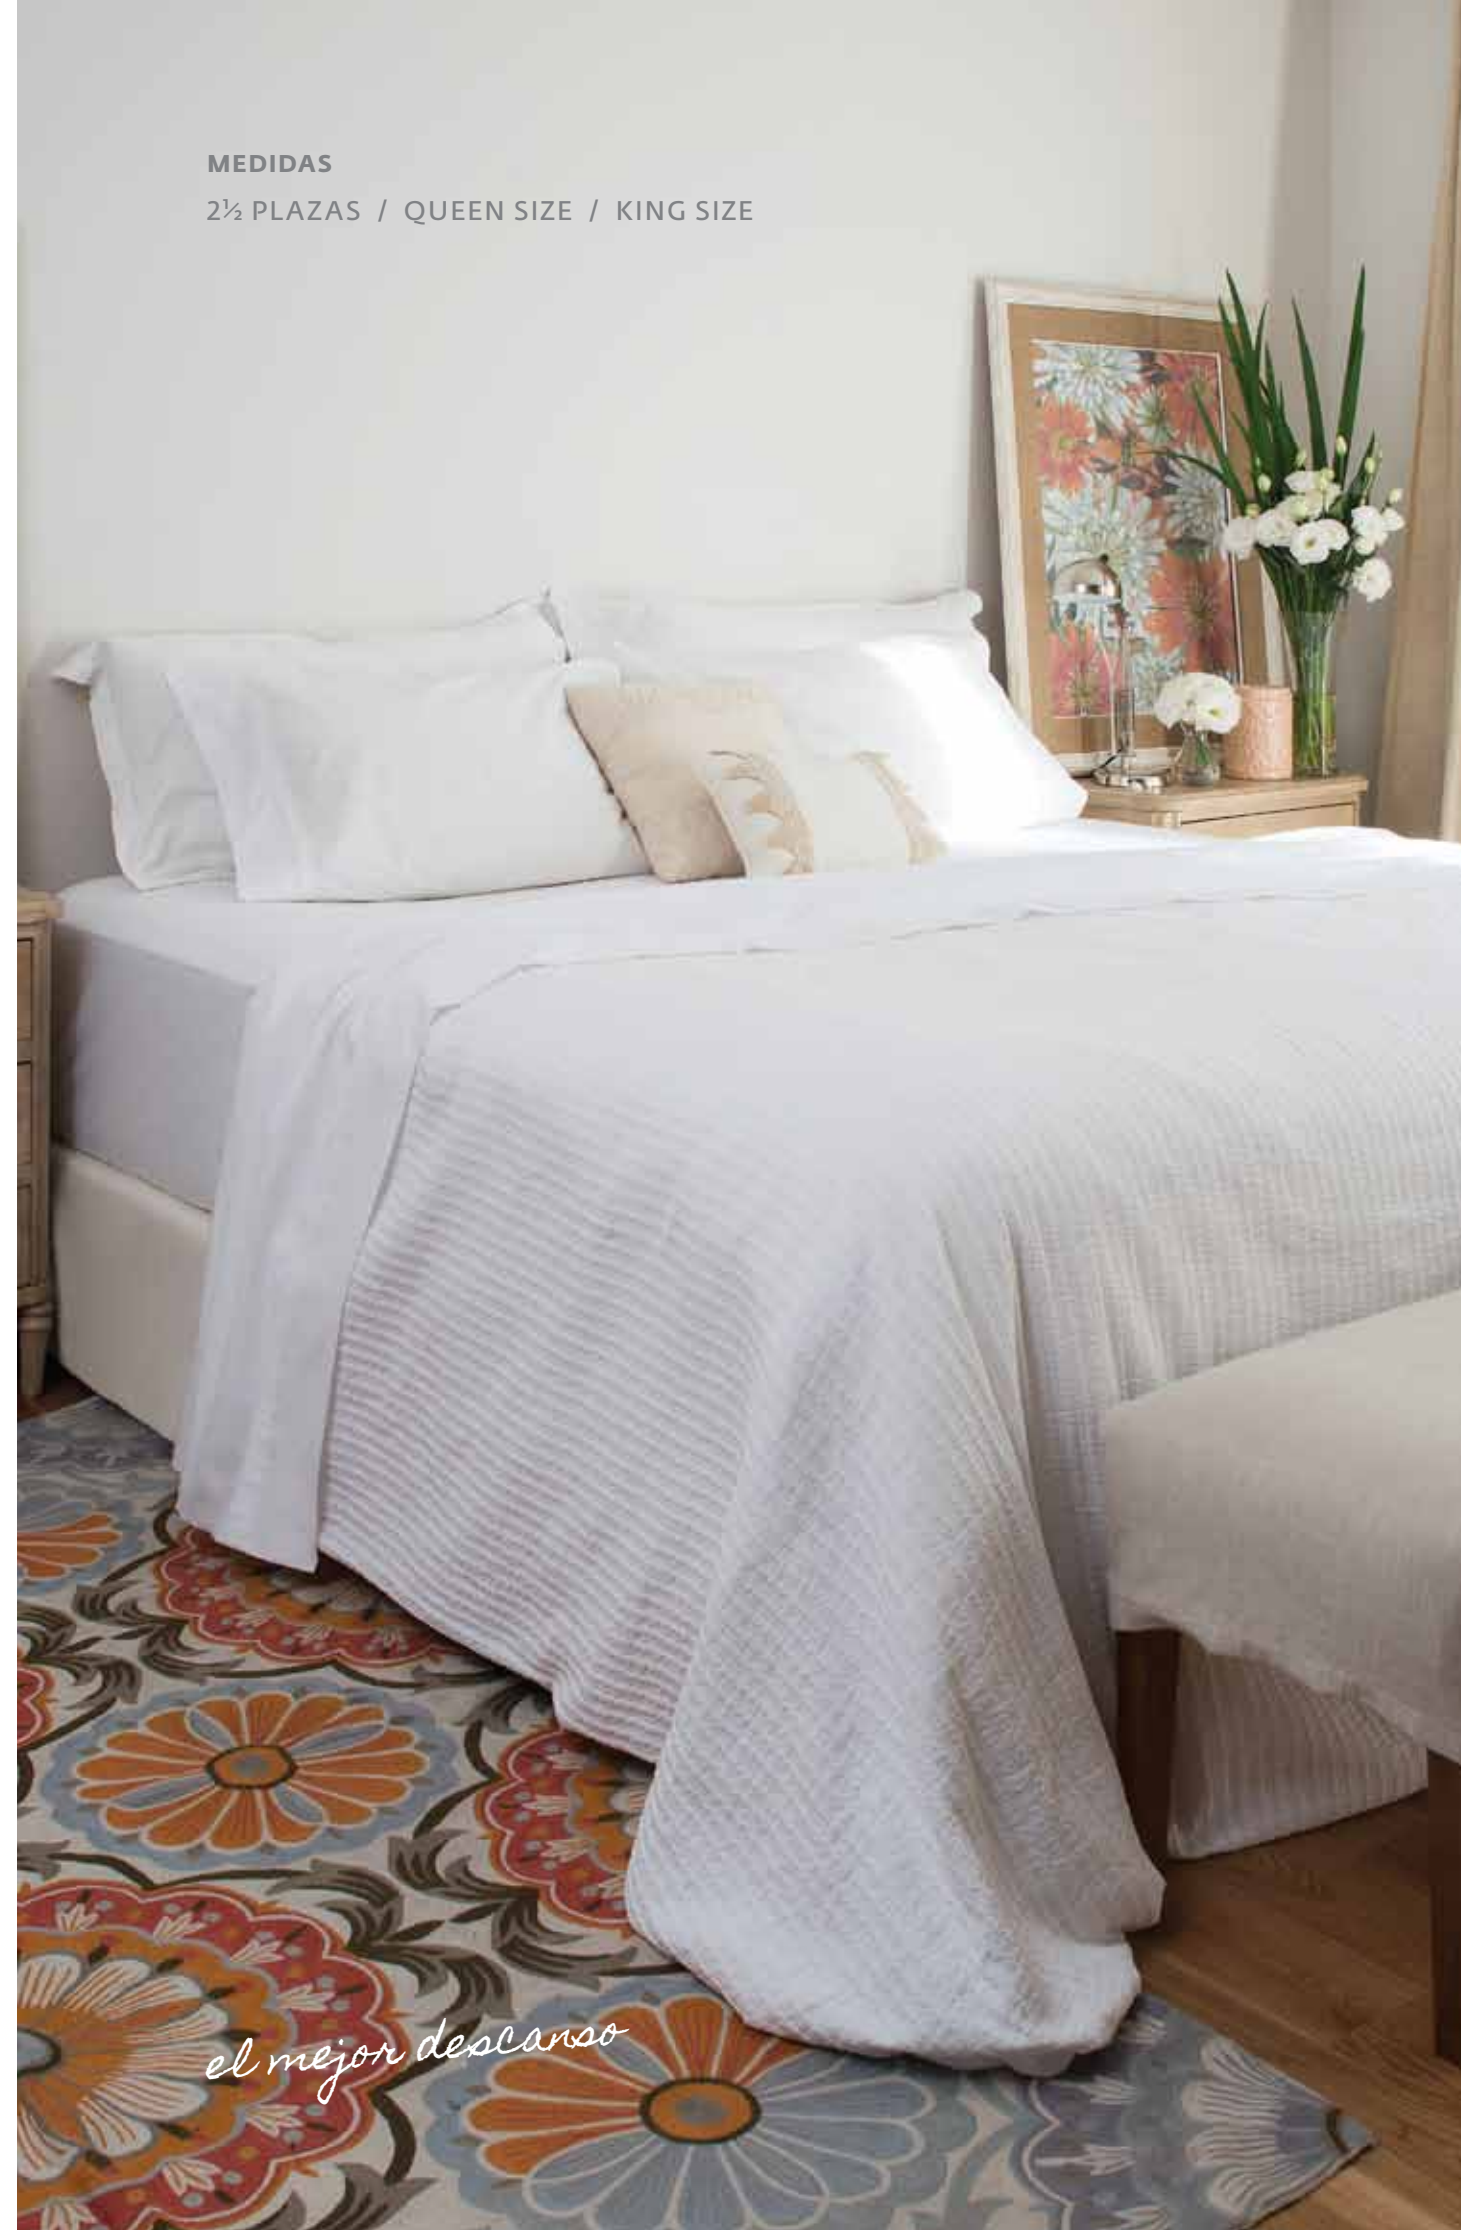

lisas

100% ALGODÓN

PEINADO

200 HILOS

[ALGODÓN PEINADO]

tela suave y delicada

MEDIDAS

2½ PLAZAS / QUEEN SIZE / KING SIZE