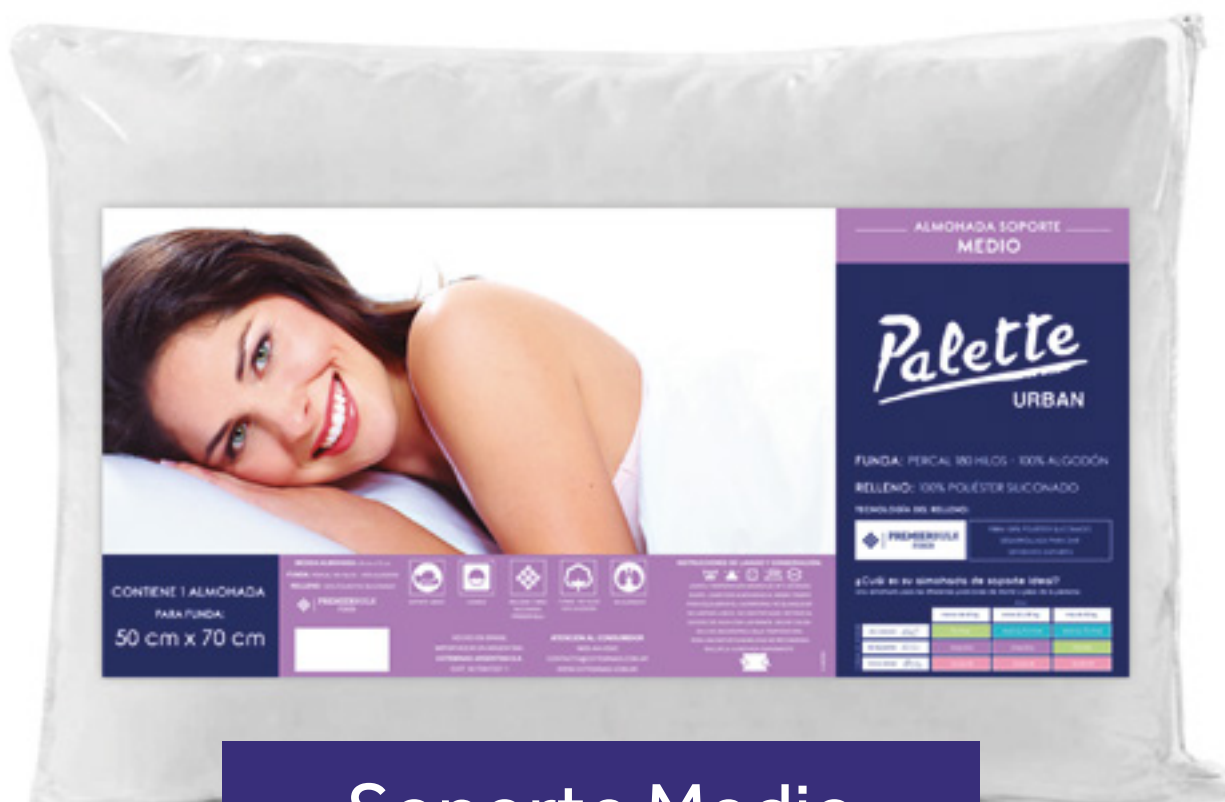

Soporte Medio

cm

Funda 180 Hilos - Relleno | PREMIERBULK FIBER
100% Poliéster Siliconado