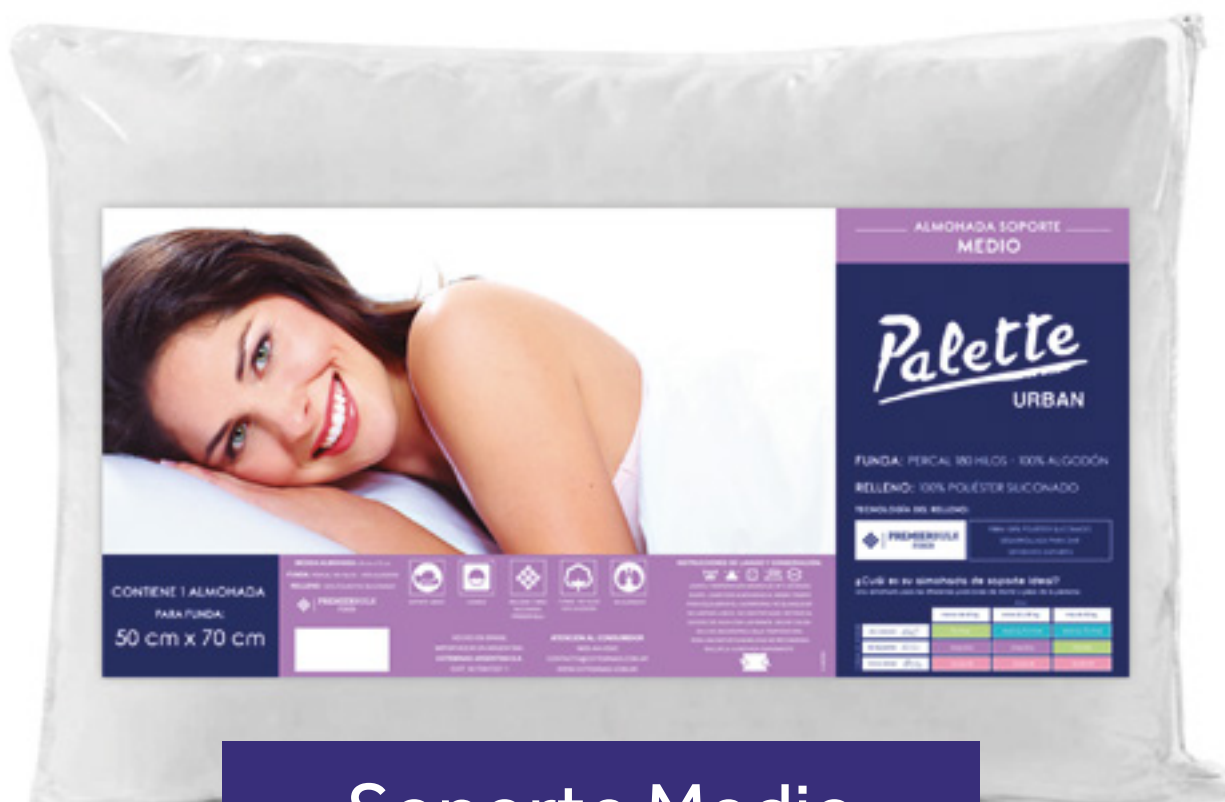

Comfort

40 cm x 70 cm

50 cm x 70 cm

Cama

Palette Urban

Soporte Suave

Soporte Medio

cm