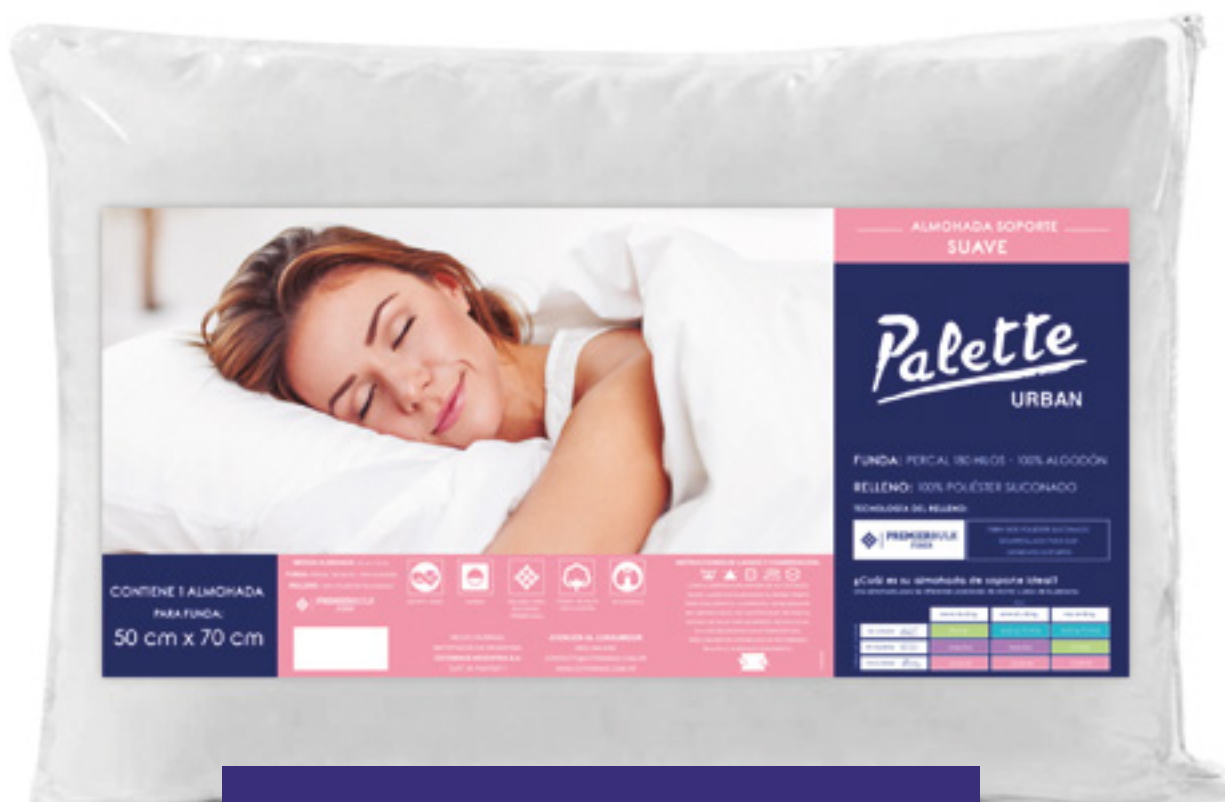

Palette Urban

Soporte Suave