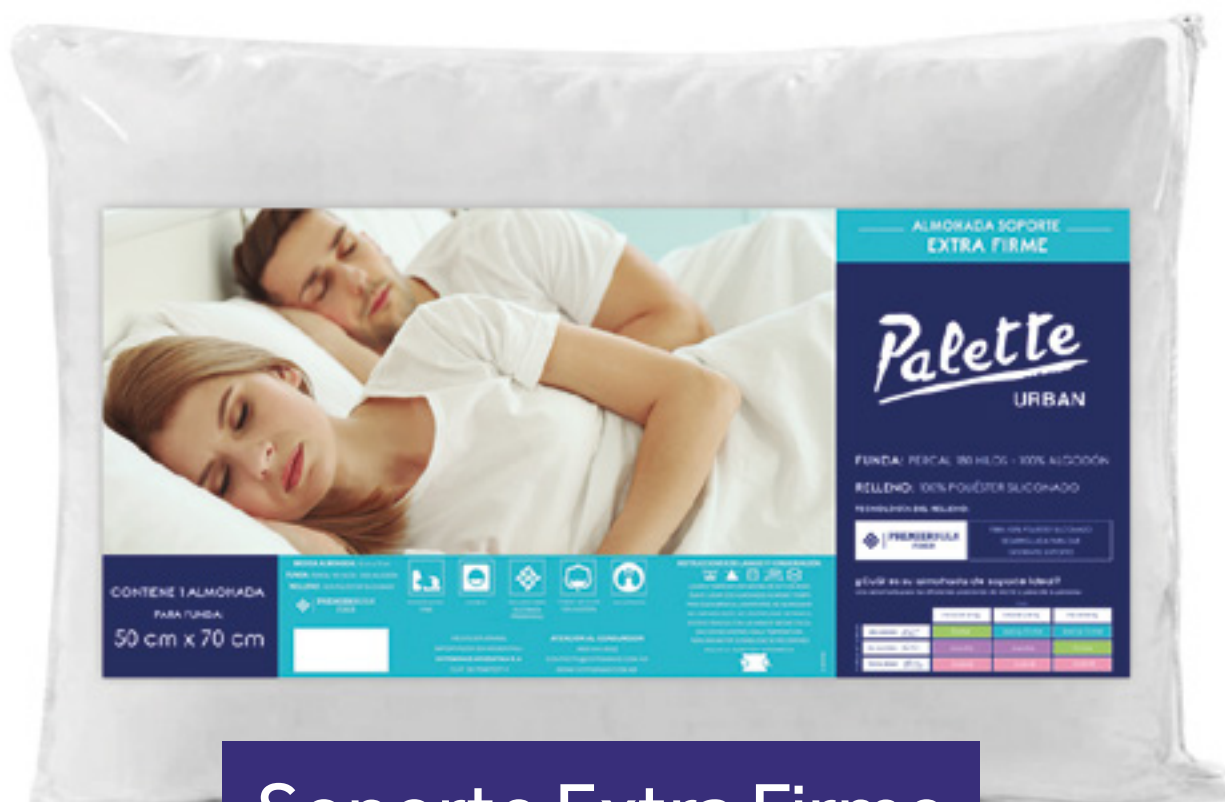

Soporte Extra Firme

cm

Funda 180 Hilos - Relleno | PREMIERBULK FIBER
100% Poliéster Siliconado