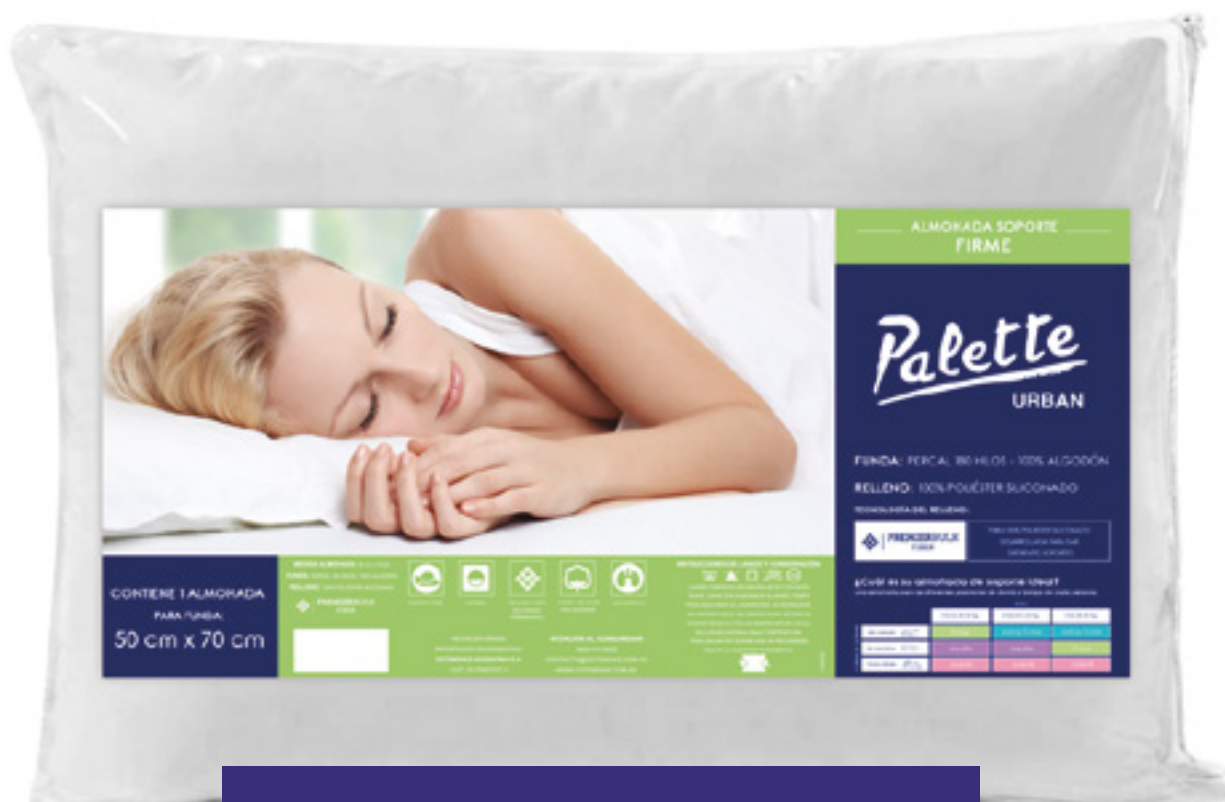

Palette Urban

Soporte Firme